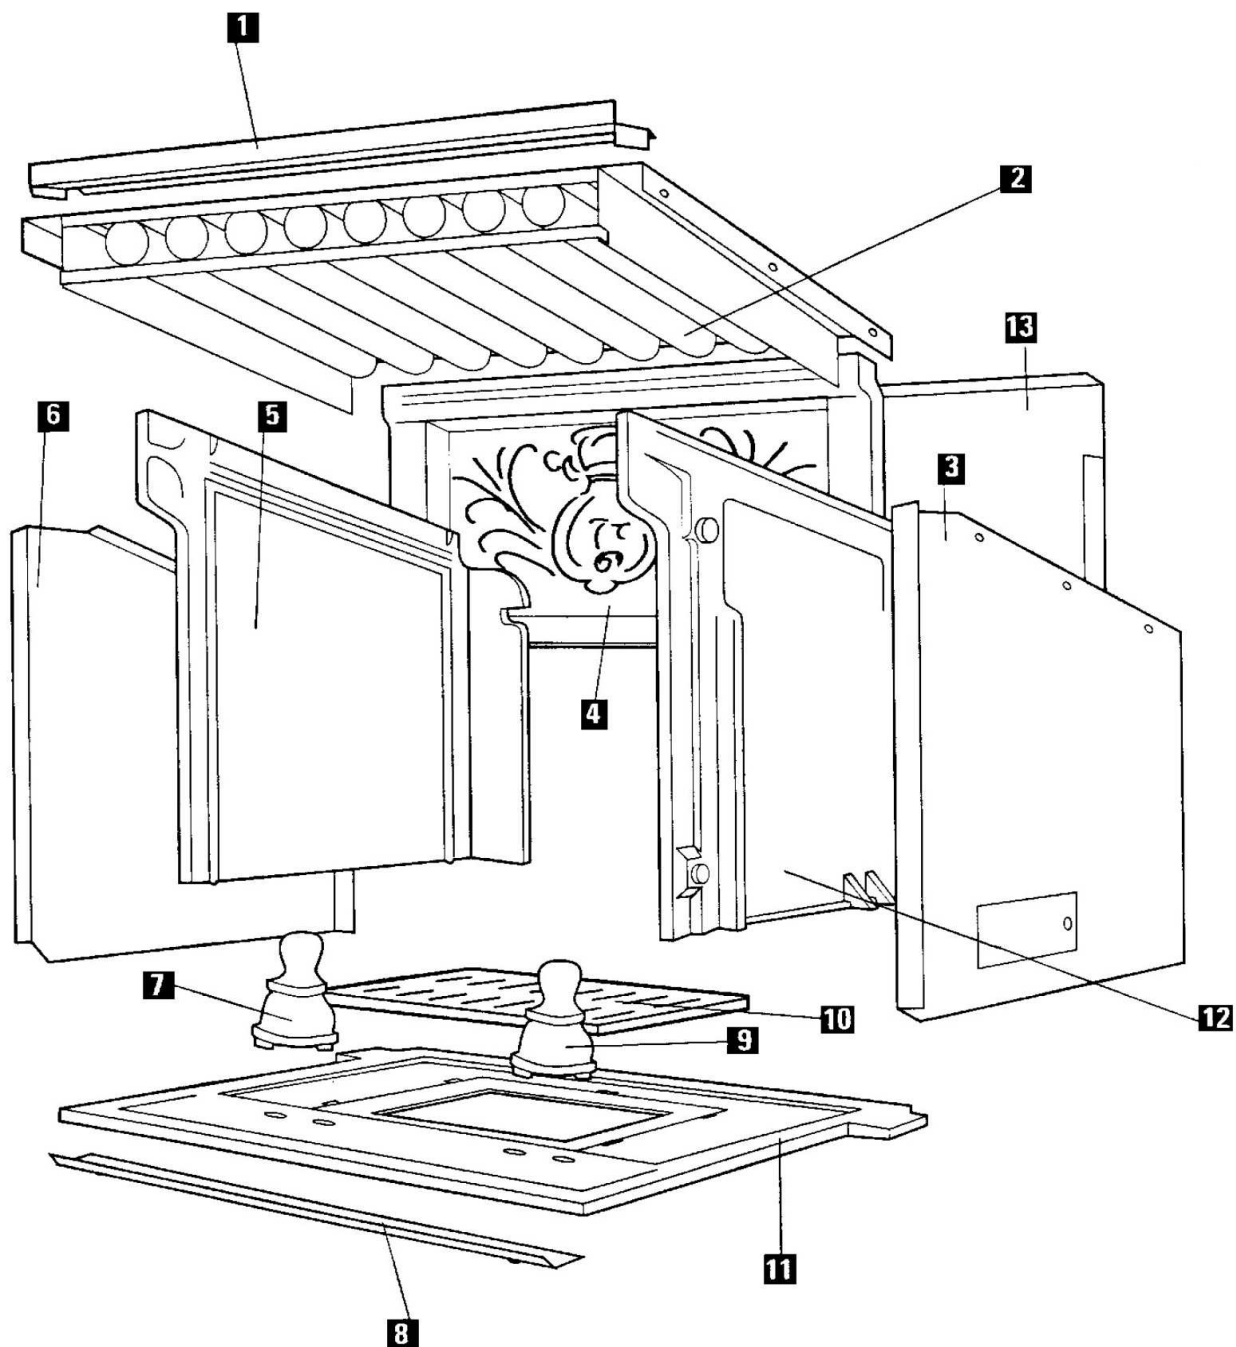

INSERTS
TURBO

634 / 644 / 654
636R / 646R / 656R

ELEMENTS INTERIEURS

**INSERTS
TURBO**

**634 / 644 / 654
636R / 646R / 656R**

ELEMENTS INTERIEURS

POSITION	NOMBRE	DESIGNATION / PIECES	634 / 636R	644 / 646R	654 / 656R
1	1	Equerre d'étanchéité	12417PB	12174PB	12174PB
2	1	Echangeur E.S.	04194PB	04029PB	04029PB
3	1	Coté habillage droit	12663	12182	12180
4	1	Plaque d'âtre	04256	04092	03766
4	1	Kit plaque d'âtre & fournitures	90156	90157	90158
5	1	Coté fonte gauche	04046	04090	03764
6	1	Coté habillage gauche	12662	12181	12179
7	1	Chenet	13042PB	07255PB	07255PB
8	1	Déфлекteur inférieur	13094PB	07166PB	07166PB
9	1	Chenet	13042PB	07255PB	07255PB
10	1	Grille de décendrage	04165	14766	14766
11	1	Sole fonte	12138	12209	12209
12	1	Coté fonte droit	04047	04091	03765
13	1	Arrière habillage	04275	04144	03805
Non représenté	1	Couvre trappe EM (accès compartiment électrique)	12599	12599	12599
Non représenté	1	Mastic réfractaire	90403	90403	90403