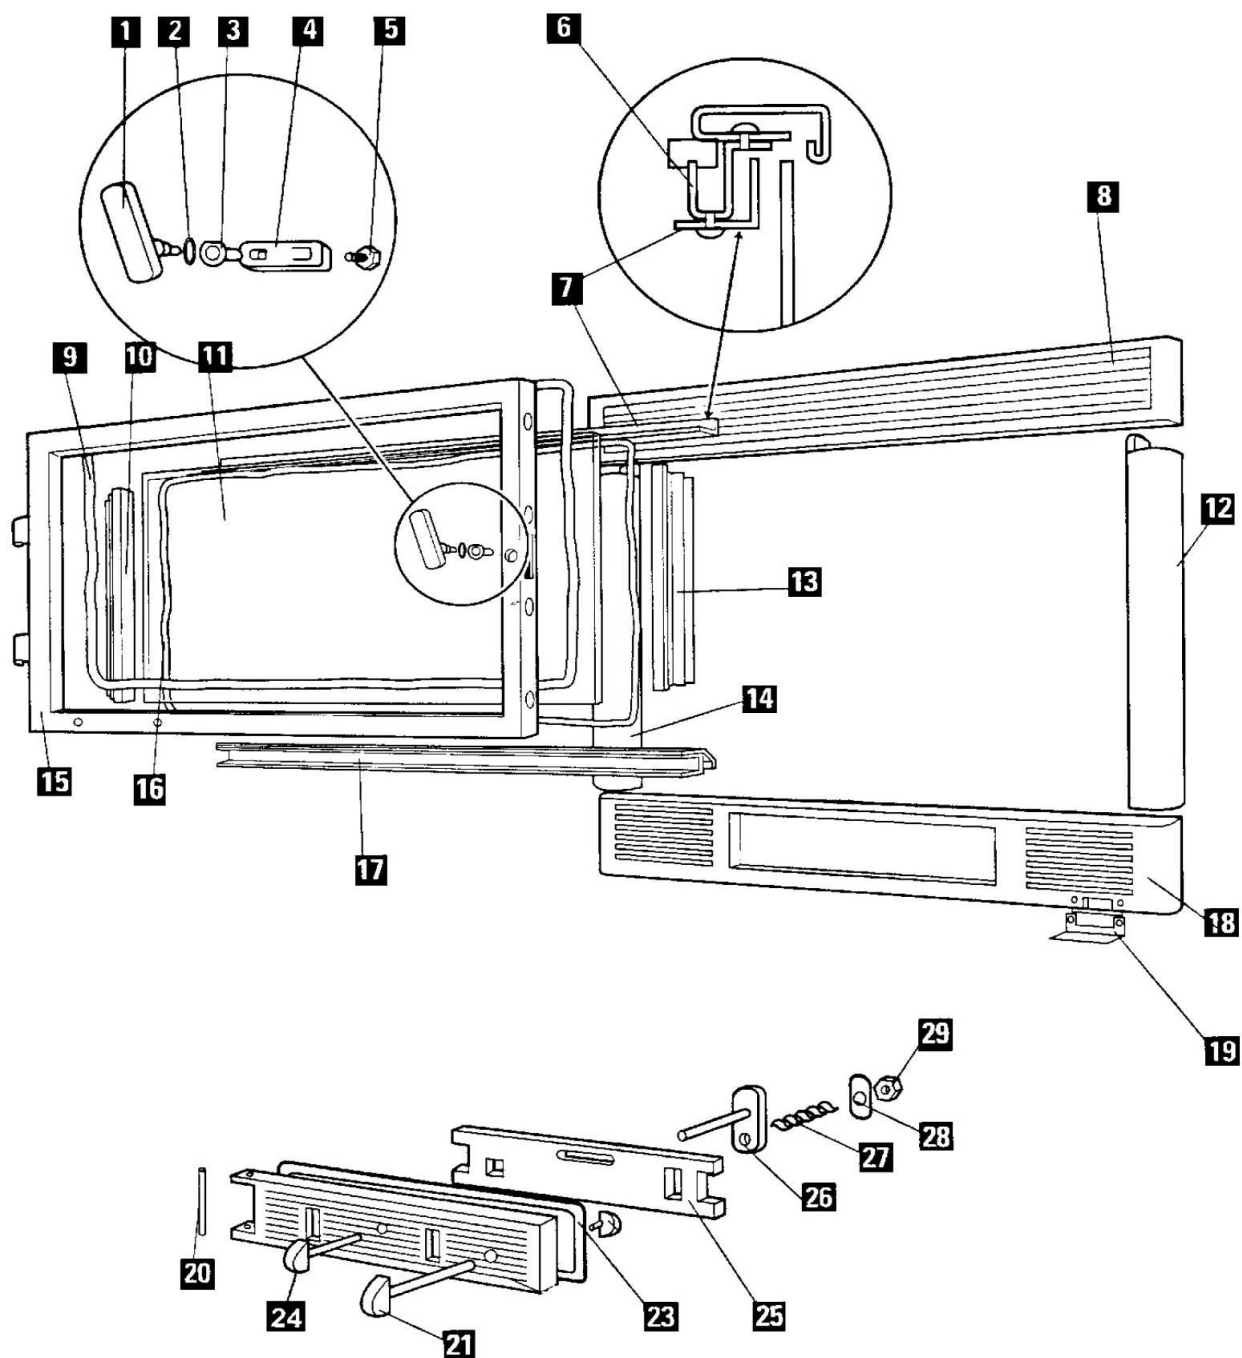

INSERTS
TURBO

634 / 644 / 654
636R / 646R / 656R

ENSEMBLE PORTE & BANDEAU

INSERTS	634 / 644 / 654
TURBO	636R / 646R / 656R
ENSEMBLE PORTE & BANDEAU	

POSITION	NOMBRE	DESIGNATION / PIECES	634 / 636R	644 / 646R	654 / 656R
1	1	Poignée de porte	09604--E/N	09604--E/N	09604--E/N
2	1	Rondelle axe de verrou	03303	03303	03303
3	1	Rondelle de guidage	14224	14224	14224
4	1	Loquet de porte	09340PO	09340PO	09340PO
5	1	Vis FHC M4x10	09709	09709	09709
6	1	Fixe joint	15101PB	15091PB	15091PB
7	1	Défecteur de vitre	15100PO	15090PO	15090PO
8	1	Fronton	12362--UPO	12119--UPO	12119--UPO
9	2 ml	Joint de vitre ø 8 mm	05891	05891	05891
10	1	Fixe joint latéral gauche	12093PB	12092PB	12091PB
11	1	Verre vitrocéram	04274	04104	03775
12	1	Montant de façade	12363PO	12208PO	12120PO
13	1	Fixe joint latéral droit	12105PB	12104PB	12103PB
14	1	Montant de façade	12363PO	12208PO	12120PO
15	1	Cadre de porte	12073PO	12072PO	12071PO
16	2 ml	Joint de porte 6 x 12 mm	09708	09708	09708
17	1	Fixe joint inférieur	12086PB	12085PB	12085PB
18	1	Bandeau inférieur + porte de cendrier	12712--UPO	12606--UPO	12606--UPO
19	1	Plaquette d'interrupteur	12215PO	12215PO	12215PO
20	1	Goupille cannelée (axe porte cendrier)	12839	12839	12839
21	1	Ensemble monté axe verrou	12528--UPO	12528--UPO	12528--UPO
23	1 m	Joint de porte cendrier (bourelet blanc)	03265	03265	03265
24	1	Ensemble bouton perc. ass.	12319--UPO	12319--UPO	12319--UPO
25	1	Registre d'air	12374PB	12212PB	12212PB
26	1	Bielette commande régulateur air	12314PB	12314PB	12314PB
27	1	Ressort porte cendrier	02412	02412	02412
28	1	Plaquette	12216	12216	12216
29	1	Ecrou fendu ESN H100 M8	10983	10983	10983
Non représenté	1	Porte ensemble monté	15157PO	15158PO	15120PO