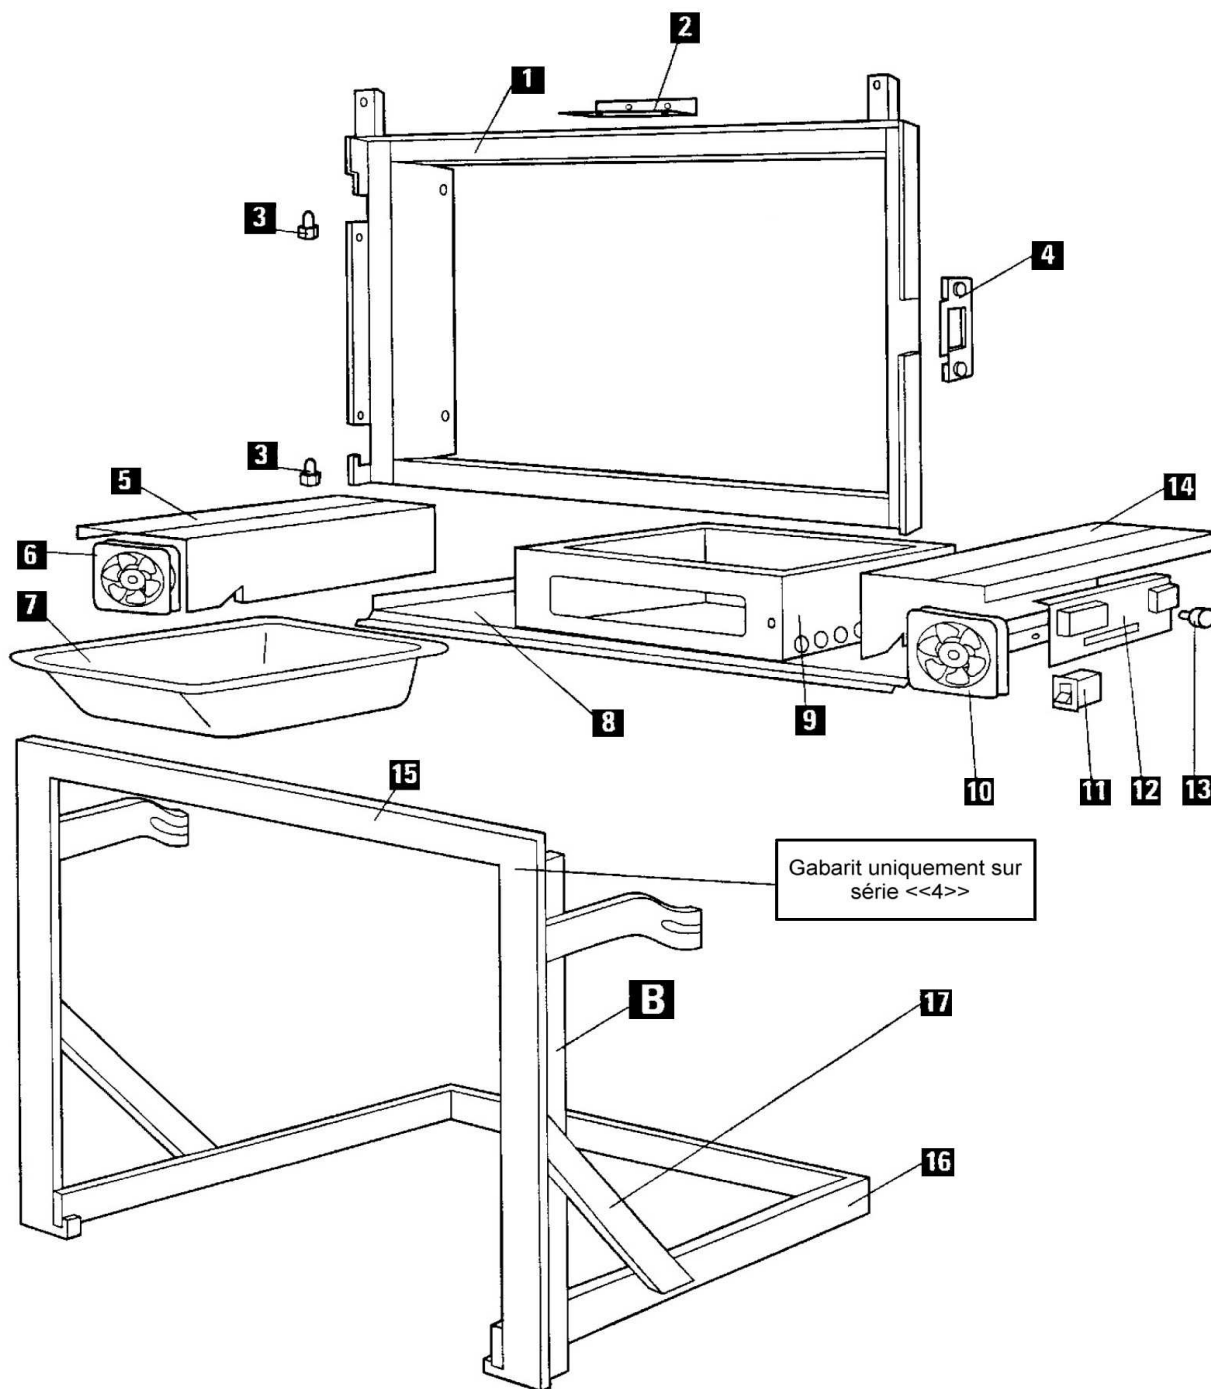

INSERTS
TURBO

634 / 644 / 654
636R / 646R / 656R

CADRE ET CENDRIER

INSERTS	634 / 644 / 654
TURBO	636R / 646R / 656R
CADRE ET CENDRIER	

POSITION	NOMBRE	DESIGNATION / PIECES	634 / 636R	644 / 646R	654 / 656R
1	1	Contre cadre	12412PB	12176PB	12168PB
2	1	Support sonde	X	X	X
3	2	Pivot de porte	12145	12145	12145
4	1	Plaquette de réglage	10140PO	10140PO	10140PO
5	1	Support ventilateur gauche	04386	03946	03946
6	1	Ventilateur	04130	03959	03959
7	1	Cendrier	04201PB	03849PB	03849PB
8	1	Fond de socle	12656PB	03789PB	03789PB
9	1	Socle	13075PB	12910PB	12910PB
10	1	Ventilateur	04130	03959	03959
11	1	Inverseur unipolaire	12530	12530	12530
12	1	Support éléments électriques	03965	03965	03965
13	1	Thermostat à disque (depuis N° de série 165626)	1 5174	15174	15174
13	1	Thermostat à bulbe (sur N° de série inférieurs à 165626)	14508	14508	14508
Non représenté	1	Résistance 1000 Ohms	X	03961	03961
Non représenté	1	Résistance 1500 Ohms	04301	X	X
14	1	Support ventilateur droit	04386	03947	03947
15	1	Cadre vertical	12418PB	12248PB	12244PB
16	1	Cadre horizontal	05463PB	05064PB	05064PB
17	2	Bielette d'angle	03846PB	03846PB	03846PB
B	1	Gabarit E.M.	12576	12575	12574
Non représenté	1	Câble EM avec cosses	05174	05174	05174
Non représenté	1	Joint autocollant ø8mm Lg 2m entre appareil et gabarit	19723	19723	19723
Non représenté	1	Sachet visserie gabarit	06092	06092	06092
Non représenté	1	Main froide	11653PB	11653PB	11653PB