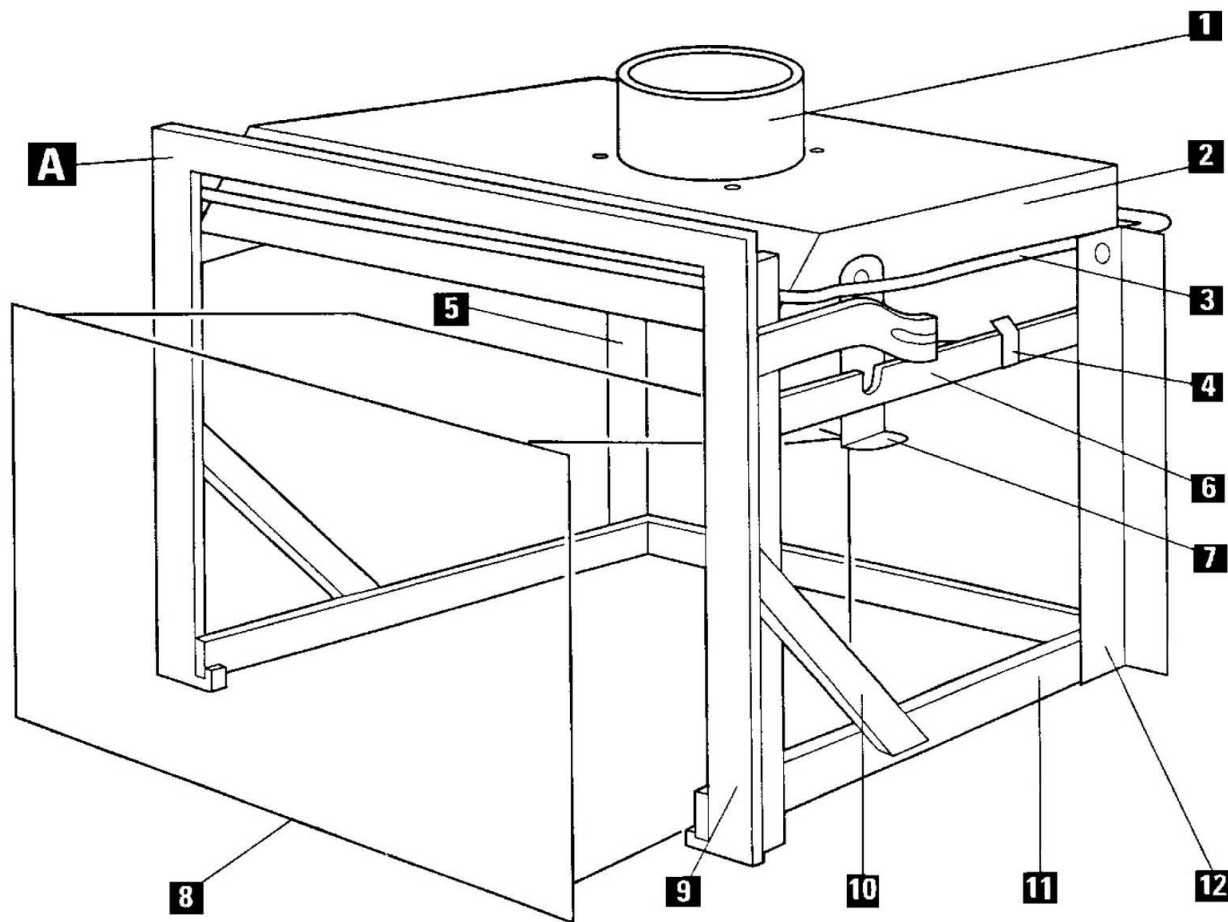

INSERTS
TURBO

636R / 646R / 656R

GABARIT

INSERTS   636R / 646R / 656R
TURBO

GABARIT

POSITION	NOMBRE	DESIGNATION / PIECES	634 / 636R	644 / 646R	654 / 656R
1	1	Buse	11687	11687	11687
2	1	Avaloir E.S	12035	12036	12036
3	1	Joint avaloir	05391	04532	04532
4	4	Fixation joint	04533	04533	04533
5	1	Montant AR - G	05477	04765	04317
6	2	Bielle d'écartement	12664	12664	12664
7	1	Bielle de réglage	04366	04366	04366
8	1	Insert EM	X	X	X
9	1	Cadre vertical	12418	12248	12244
10	2	Bielle d'angle	03846	03846	3846
11	1	Cadre horizontal	05463	05064	05064
12	1	Montant AR - D	05478	04766	04318
A	1	Berceau complet	12576	12613	12612