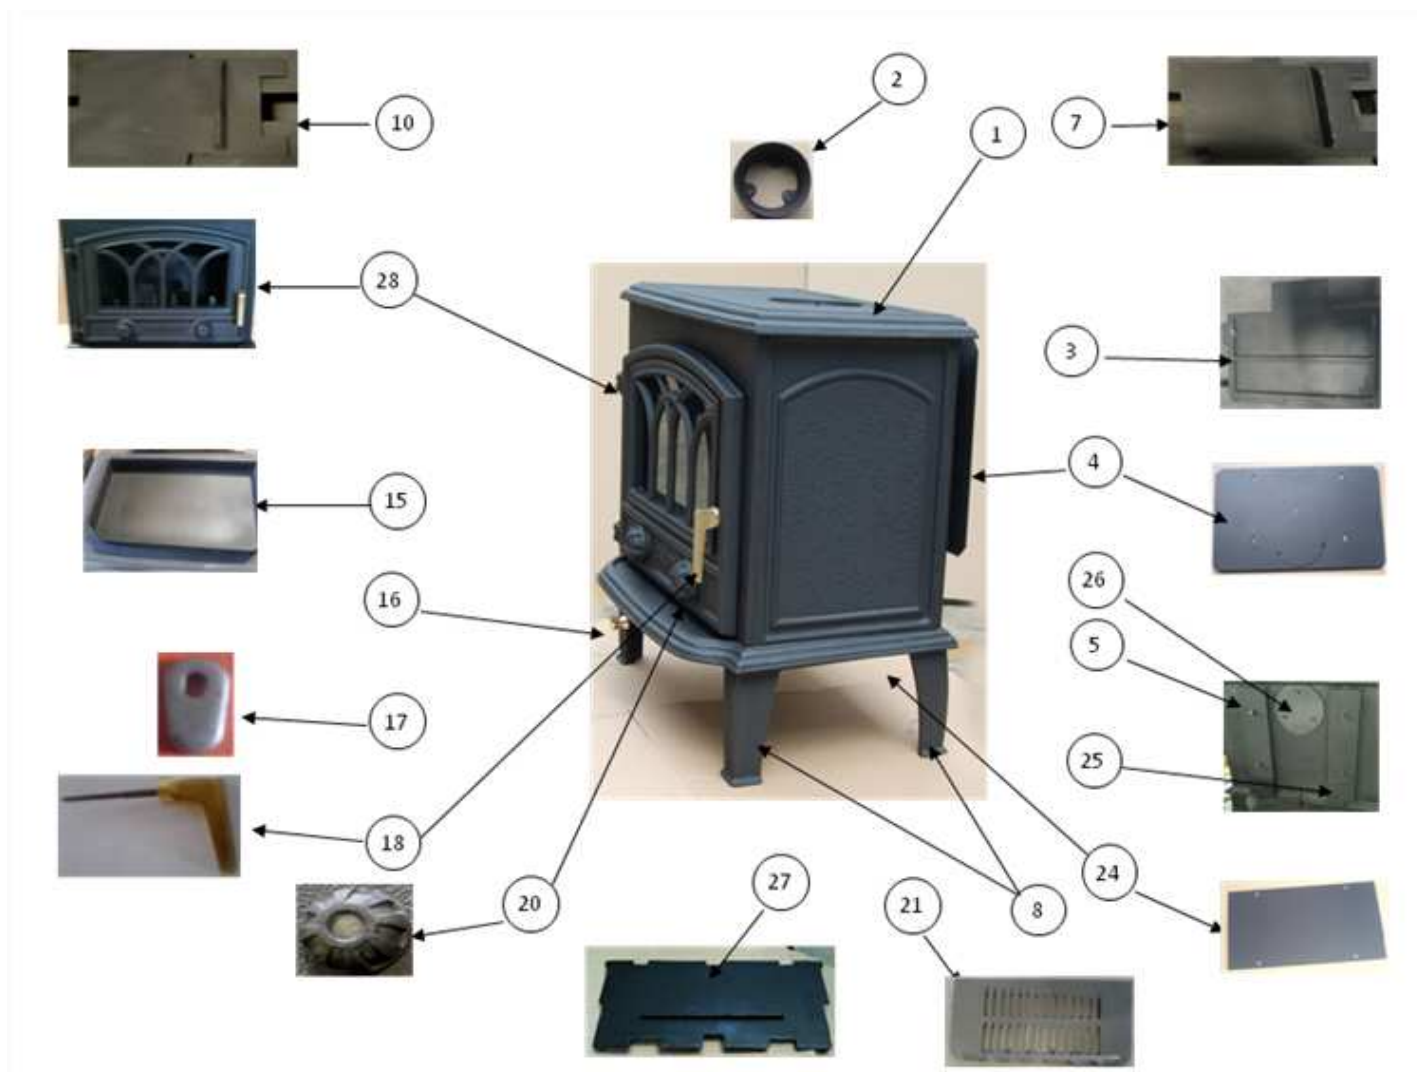

Vue éclatée

Nomenclature

N°	Référence	Désignation	Qté
1	24300PO	Dessus noir	1
2	24317PO	Buse	1
3	24312PO	Déфлекteur de fumée	1
4	24457PO	Plaque de protection arrière	1
5	27302PO	Canal arrière droit	1
6		Coté droit	1
7	24314PO	Parement intérieur droit	1
8	31833PO	Pieds	4
9		Contrôle d'air	1
10	24315PO	Parement intérieur gauche	1
11		Coté gauche	1
12	31875	Porte nue + enjoliveur	1
13	31826	Porte assemblée sans vitre	1
14	30610	Vitre	1
15	30411	Cendrier	1
16	31830	Bouton air de vitre laitoné	1
17	24329	Loquet de porte	1
18	31831	Poignée de porte laitonée	1
19		Fond	1
20	24309PO	Bouton de porte air primaire	2
21	24316PO	Grille	1
22		Gant	1
23		Canal d'air	1
24	31832	Plaque de protection sol	1
25	24321PO	Canal arrière gauche	1
26	24328PO	Tampon	1
27	24313PO	Plaque d'âtre	1
28	31827	Porte complète	1
	27046	Fixe vitre	4
	03897	Joint de porte ø10 mm	3
	02622	Joint de vitre ø6 mm	2
	02622	Joint bouton d'air ø6 mm	1
	33496	Axe de charnière de porte	2