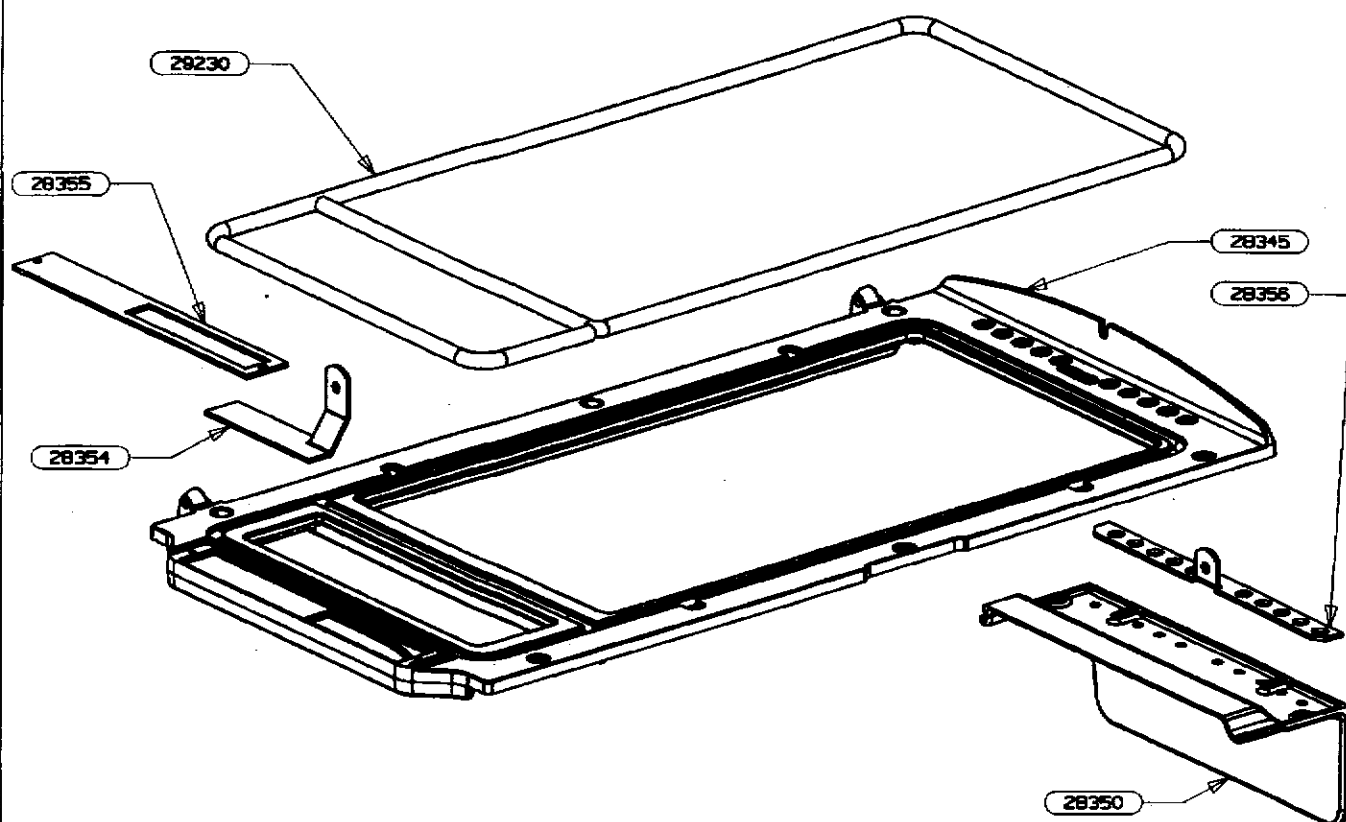

GALET OLIVE	32615	1
EM face avant	29406	1
EM porte	29405	1
Vermiculite deflecteur	29114	1
ES cendrier	29065	1
GRILLE	28580	1
DOUBLAGE CONVECTION	28359	1
DEFLECTEUR	28353	1
DOUBLAGE ATRE	28349	1
DESSUS	28348	1
SOLE	28347	1
FOND FOYER	28346	1
FLANC GAUCHE	28344	1
FLAN DROIT	28343	1
SOCLE ARRIERE	28342	1
SOCLE AVANT	28341	1
AXE DE VERROUILLAGE	22835	1
DESIGNATION	CODE ARTICLE	QTE

28360	VITRE	1
20407	PATTE DE FIXATION VITRE	4
28352	PORTE	1
28351	POIGNEE	1
04093	JOINT PLAT 10x2.5mm Lg15	0.06m
03265	JOINT ROND NOIR DIAM 7.5mm (joint vitre)	1.6m
CODE ARTICLE	DESIGNATION	QTE

OSUPRA

POELE A BOIS
GOTHAM

ENSEMBLE FACE AVANT
EDITION 09/09

JOINT ROND NOIR DIAM 12 (joint portel)	29230	2.3m
REGISTRE AIR DE VITRE	28356	1
PLAQUE ADMISSION	28355	1
REGISTRE AIR PRIMAIRE	28354	1
DEFLECTEUR AIR VITRE	28350	1
FACE AVANT	28345	1
DESIGNATION	CODE ARTICLE	QTE