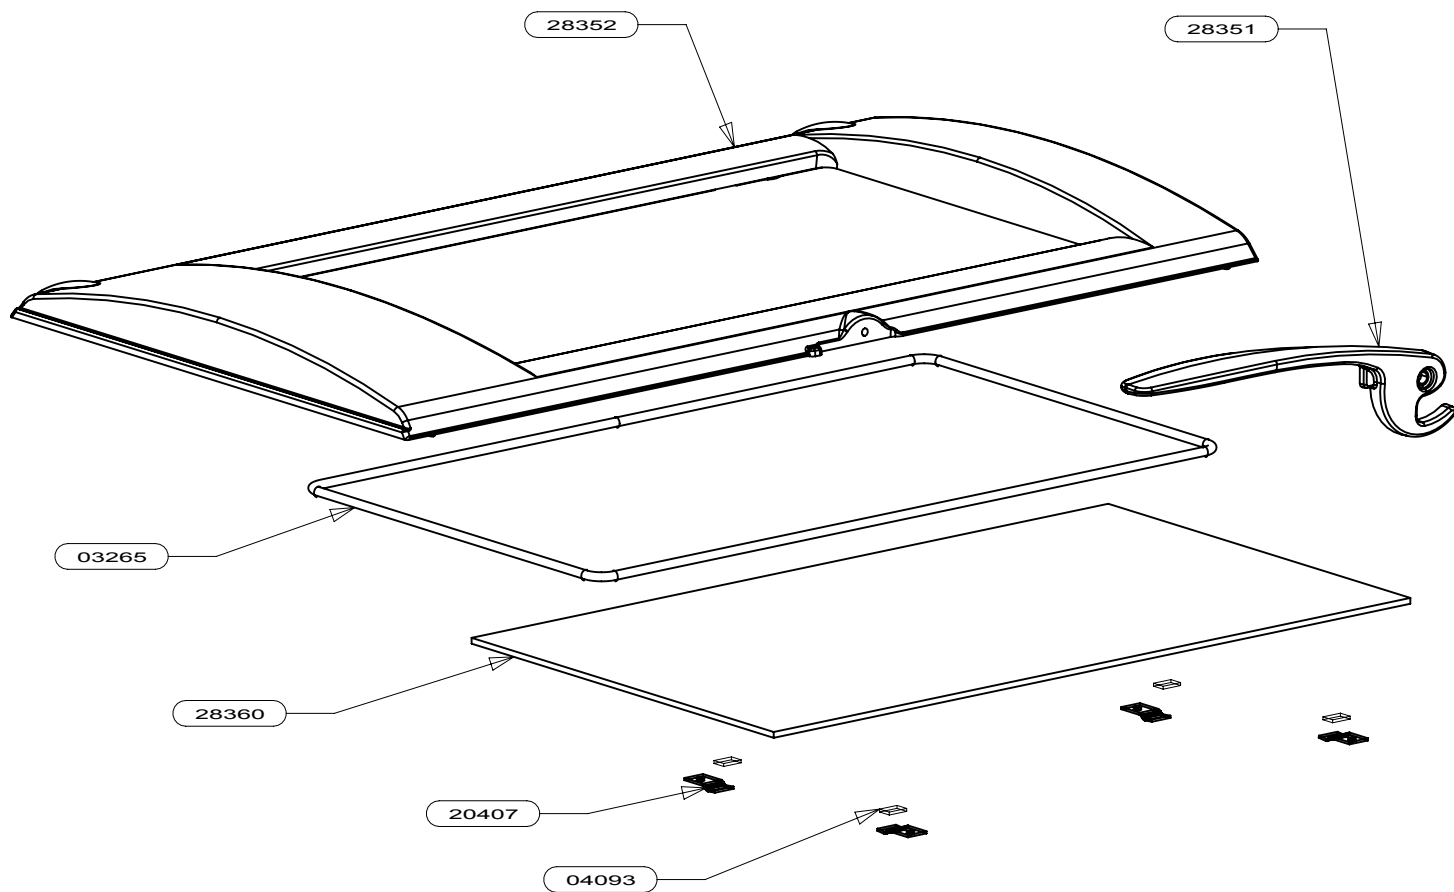

GALET OLIVE	32615	1
EM face avant	29406	1
EM porte	29405	1
Vermiculite deflecteur	29114	1
ES cendrier	29065	1
GRILLE	28580	1
DOUBLAGE CONVECTION	28359	1
DEFLECTEUR	28353	1
DOUBLAGE ATRE	28349	1
DESSUS	28348	1
SOLE	28347	1
FOND FOYER	28346	1
FLANC GAUCHE	28344	1
FLAN DROIT	28343	1
SOCLE ARRIERE	28342	1
SOCLE AVANT	28341	1
AXE DE VERROUILLAGE	22835	1
DESIGNATION	CODE ARTICLE	QTE

28360	VITRE	1
20407	PATTE DE FIXATION VITRE	4
28352	PORTE	1
28351	POIGNEE	1
04093	JOINT PLAT 10x2.5mm Lg15	0.06m
03265	JOINT ROND NOIR DIAM 7.5mm (joint vitre)	1.6m
CODE ARTICLE	DESIGNATION	QTE

OSUPRA

POELE A BOIS
GOTHAM

ENSEMBLE FACE AVANT
EDITION 09/09

JOINT ROND NOIR DIAM 12 (joint portel)	29230	2.3m
REGISTRE AIR DE VITRE	28356	1
PLAQUE ADMISSION	28355	1
REGISTRE AIR PRIMAIRE	28354	1
DEFLECTEUR AIR VITRE	28350	1
FACE AVANT	28345	1
DESIGNATION	CODE ARTICLE	QTE