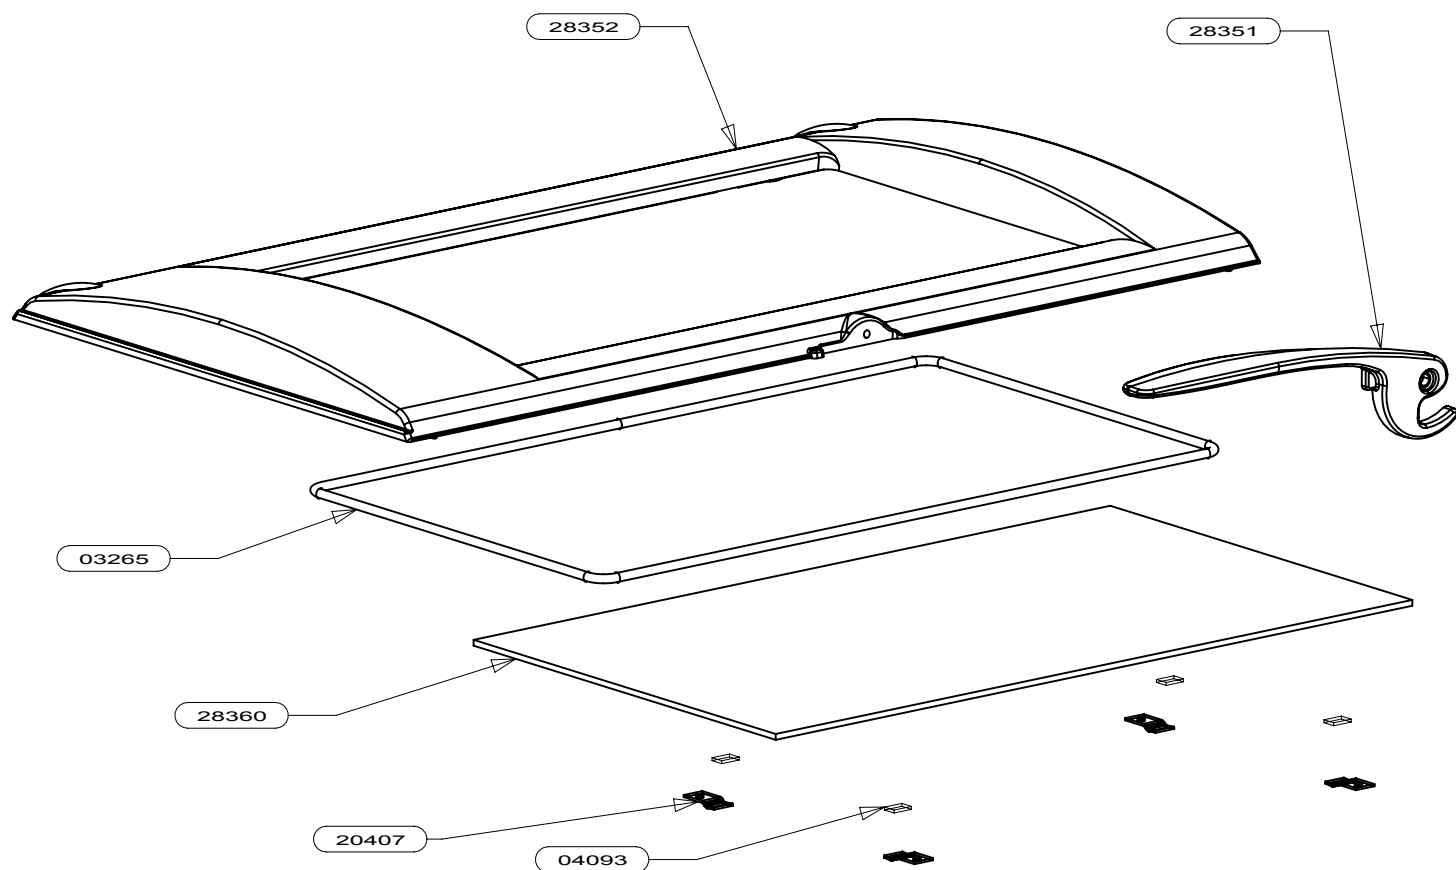

EM porte	29407	1
EM face avant	29406	1
Vermiculite deflecteur	29114	1
ES cendrier	29065	1
GRILLE	28580	1
DOUBLAGE CONVECTION	28359	1
DEFLECTEUR	28353	1
DOUBLAGE ATRE	28349	1
DESSUS	28348	1
SOLE	28347	1
FOND FOYER	28346	1
FLANC GAUCHE	28344	1
FLAN DROIT	28343	1
SOCLE ARRIERE	28342	1
SOCLE AVANT	28341	1
DESIGNATION	CODE ARTICLE	QTE

28360	VITRE	1
20407	PATTE DE FIXATION VITRE	4
28352	PORTE	1
28351	POIGNEE	1
04093	JOINT PLAT 10x2.5mm Lg 15	0.06m
03265	JOINT ROND NOIR DIAM 7.5mm (joint vitre)	1.6m
CODE ARTICLE	DESIGNATION	QTE

OSUPRA

POELE A BOIS
ETNA

ENSEMBLE FACE AVANT
EDITION 09/09

JOINT ROND NOIR DIAM 12 (joint portel)	29230	2.3m
REGISTRE AIR DE VITRE	28356	1
PLAQUE ADMISSION	28355	1
REGISTRE AIR PRIMAIRE	28354	1
DEFLECTEUR AIR VITRE	28350	1
FACE AVANT	28345	1
DESIGNATION	CODE ARTICLE	QTE