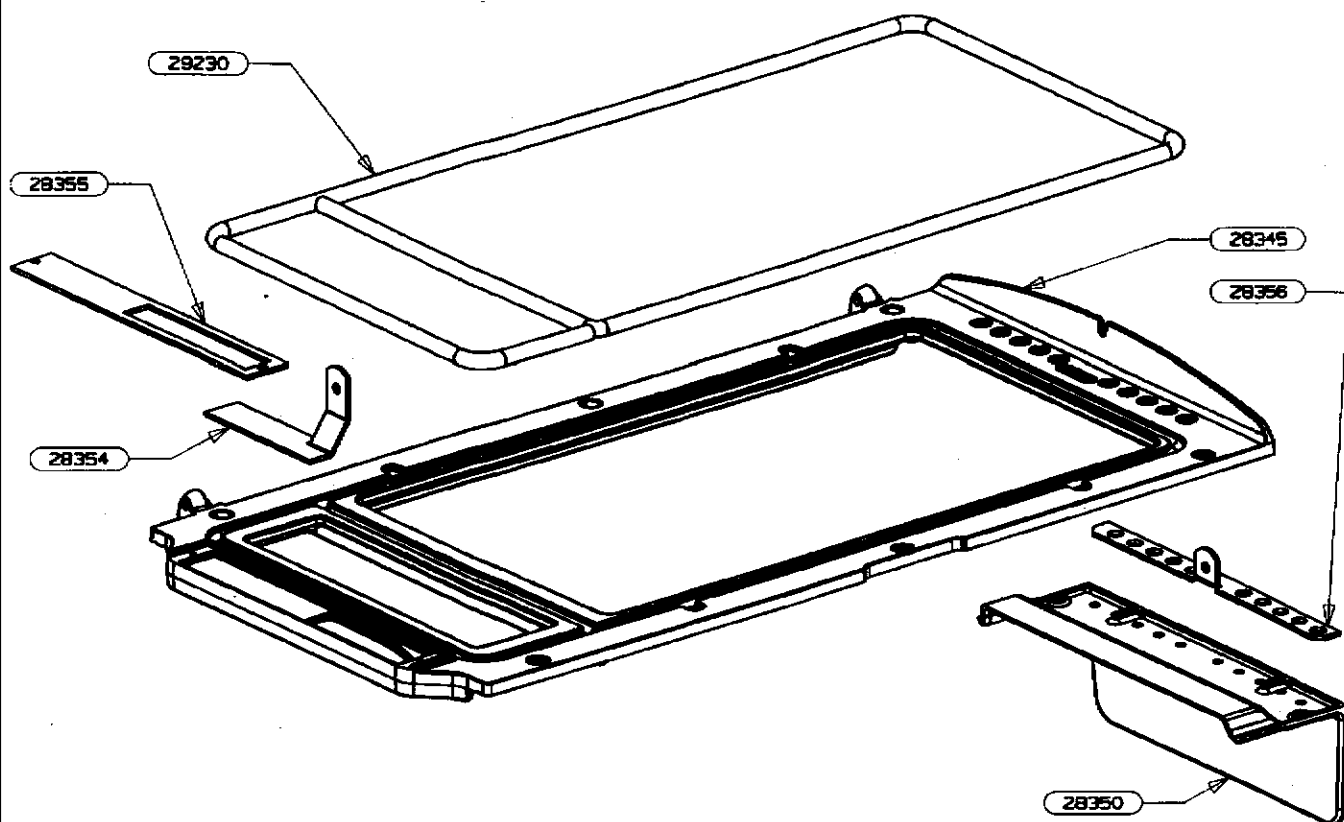

EM porte	29407	1
EM face avant	29406	1
Vermiculite deflecteur	29114	1
ES cendrier	29065	1
GRILLE	28580	1
DOUBLAGE CONVECTION	28359	1
DEFLECTEUR	28353	1
DOUBLAGE ATRE	28349	1
DESSUS	28348	1
SOLE	28347	1
FOND FOYER	28346	1
FLANC GAUCHE	28344	1
FLAN DROIT	28343	1
SOCLE ARRIERE	28342	1
SOCLE AVANT	28341	1
DESIGNATION	CODE ARTICLE	QTE

28360	VITRE	1
20407	PATTE DE FIXATION VITRE	4
28352	PORTE	1
28351	POIGNEE	1
04093	JOINT PLAT 10x2.5mm Lg 15	0.06m
03265	JOINT ROND NOIR DIAM 7.5mm (joint vitre)	1.6m
CODE ARTICLE	DESIGNATION	QTE

OSUPRA

POELE A BOIS
ETNA

ENSEMBLE FACE AVANT
EDITION 09/09

JOINT ROND NOIR DIAM 12 (joint portel)	29230	2.3m
REGISTRE AIR DE VITRE	28356	1
PLAQUE ADMISSION	28355	1
REGISTRE AIR PRIMAIRE	28354	1
DEFLECTEUR AIR VITRE	28350	1
FACE AVANT	28345	1
DESIGNATION	CODE ARTICLE	QTE