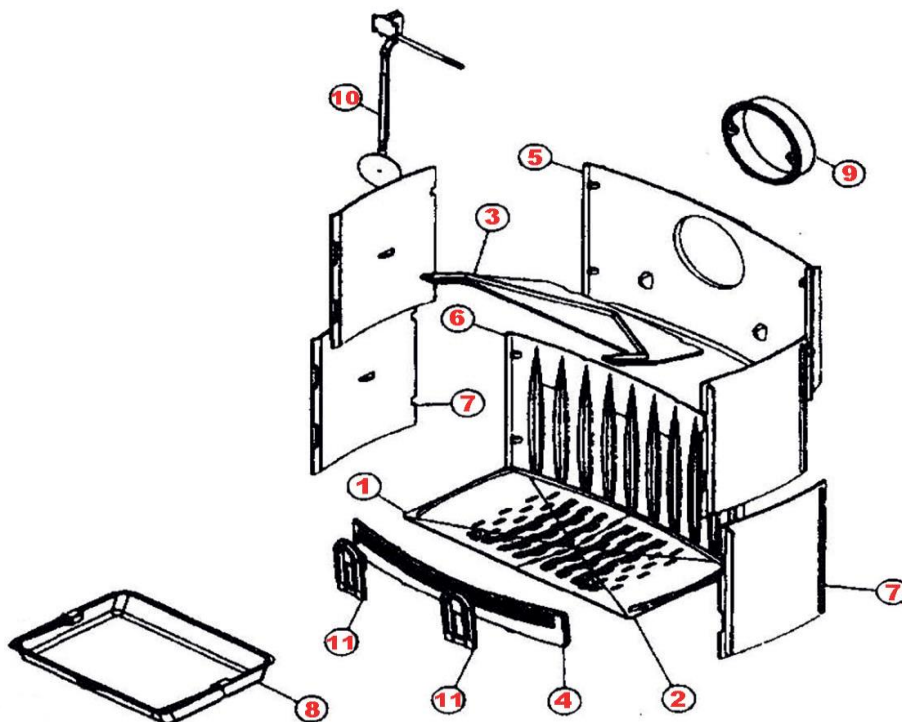

○ **BRULHAUT 364102 – 364104**

- 1 GRILLE GAUCHE – REF / 10369364102
- 2 GRILLE DROITE – REF / 10368364102
- 3 DEFLECTEUR – REF / 10131364102 (demi déflecteur)
- 4 CHENET – REF / 10306364102
- 6 ARRIERE INFERIEUR – REF / 22422364102
- 7 PLAQUE LATERALE – REF / 10164364102
- 8 CENDRIER – REF / 133153260
- 9 BUSE DIAM 180 – REF / 243123168
- 10 THERMOSTAT –REF / 00001306873
- 11 CLENCHE GRILLE AVANT – REF / 10315364102