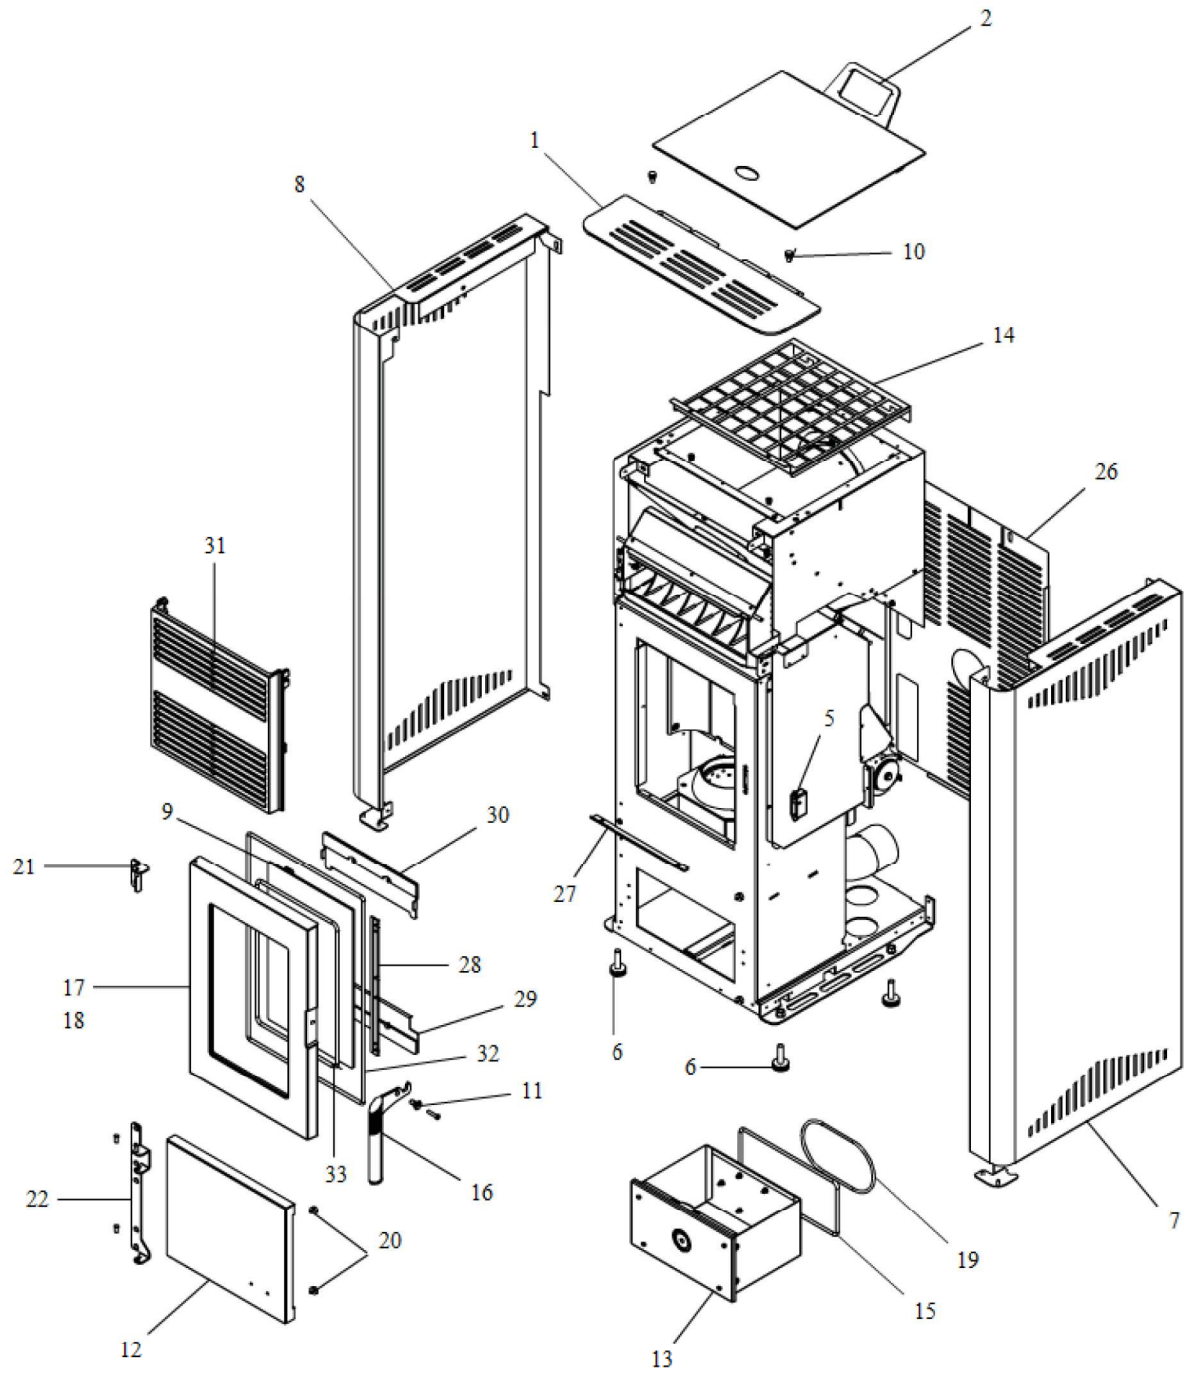

LAMIA / THIVA

LAMIA / THIVA

REPERE	REFERENCE	DESIGNATION
1	895742660	TOP CÉRAMIQUE NOIR
2	895737080	couvercle du reservoir
5	892606690	FERMETURE PORTE
6	895702570	PIEDS D'APPUI
7	895742850	
8	895742860	COTÉ ACIER GAUCHE ROUGE
9	895725070	vitre de la porte foyer
10	895700940	AMORTISSEUR
11	895700430	axe
12	895742780	partie inferieure
13	895729150	tiroir à cendres (complet)
14	895742800	GRILLE DE PROTECTION
15	895729130	joint en verre 25SH 259X141
16	895732680	poignée
17	895732650	porte foyer (complet)
18	895732050	porte foyer (seulement chassis)
19	895718220	joint en fibre de verre(bosse GG/BM 1020
20	895002550	imant
21	892606630	couple de charnière (couple)s
22	895738280	charnière
26	895737120	COTE ARRIÈRE
27	892606510	peindré
28	895732060	équerres de fixation vitre (couple)
29	895732070	PEINDRE' INFERIEURE
30	892606680	deflecteur superieur
31	895727430	partie frontale superieure
32	892608870	JOINT (FIREGLASS 10 MT)
33	895715720	joint en fibre de verre 5 MM (10MT)
100	895715650	brazier 15KW
101	895701100	JOINT EN FIBRE DE VERRE 6MM (10 MT)
104	892608030	cot] foyer (droite)
105	892608040	base droite/gauche du foyer
107	895713840	plaque du fond
200	892006230	MOTOREDUCTEUR 1,3 RPM CW
201	895715610	JOINT
202	895725682	ventilateur tangentiel
203	895722260	thermostat
204	895715700	resistance avec support
205	895713100	resistance
206	892006580	CONNEXION KIT BOX PALAZZETTI
207	895736470	tube d'aspiration
208	895701340	interrupteur
209	892005210	BAGUES (KIT COMPLET)