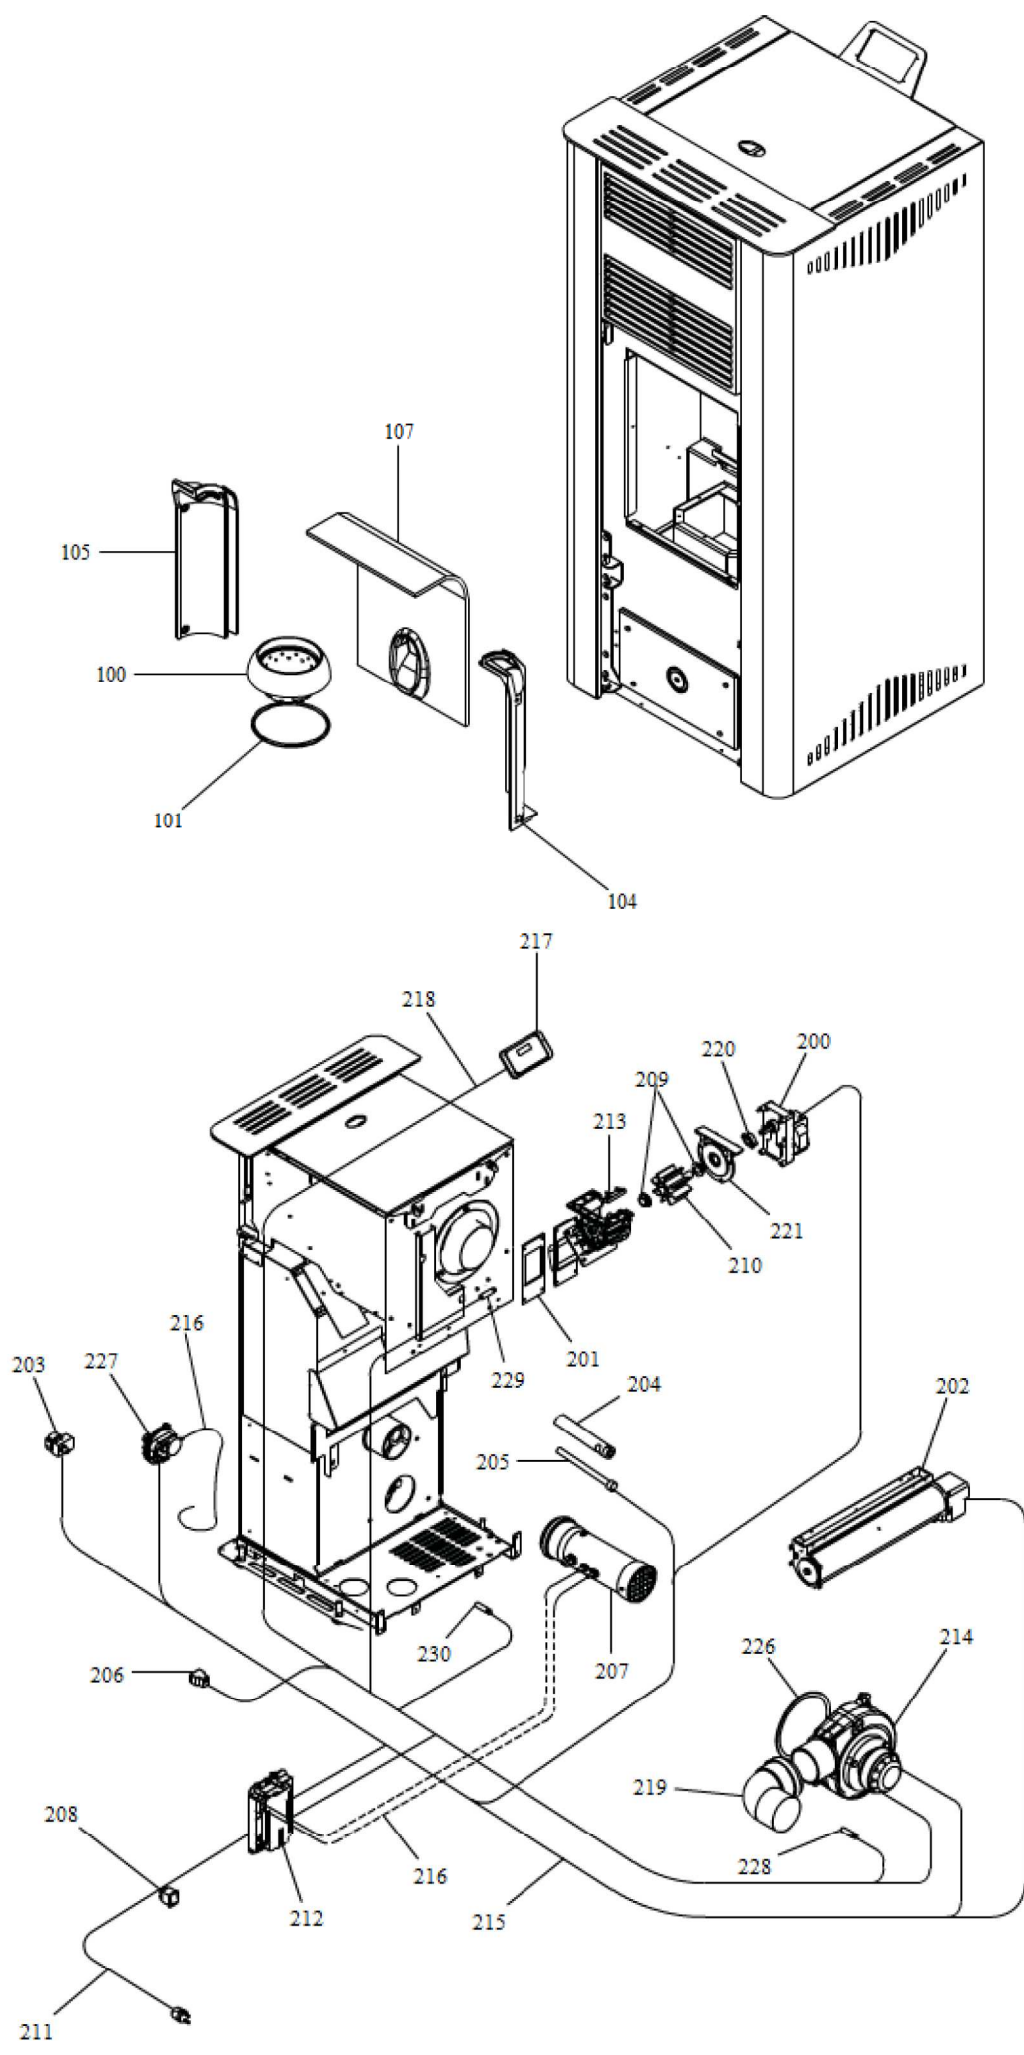

LAMIA / THIVA

LAMIA / THIVA

REPERE	REFERENCE	DESIGNATION
1	895742660	TOP CÉRAMIQUE NOIR
2	895737080	couvercle du reservoir
5	892606690	FERMETURE PORTE
6	895702570	PIEDS D'APPUI
7	895742850	
8	895742860	COTÉ ACIER GAUCHE ROUGE
9	895725070	vitre de la porte foyer
10	895700940	AMORTISSEUR
11	895700430	axe
12	895742780	partie inferieure
13	895729150	tiroir à cendres (complet)
14	895742800	GRILLE DE PROTECTION
15	895729130	joint en verre 25SH 259X141
16	895732680	poignée
17	895732650	porte foyer (complet)
18	895732050	porte foyer (seulement chassis)
19	895718220	joint en fibre de verre(bosse GG/BM 1020
20	895002550	imant
21	892606630	couple de charnière (couple)s
22	895738280	charnière
26	895737120	COTE ARRIÈRE
27	892606510	peindré
28	895732060	équerres de fixation vitre (couple)
29	895732070	PEINDRE' INFERIEURE
30	892606680	deflecteur superieur
31	895727430	partie frontale superieure
32	892608870	JOINT (FIREGLASS 10 MT)
33	895715720	joint en fibre de verre 5 MM (10MT)
100	895715650	brazier 15KW
101	895701100	JOINT EN FIBRE DE VERRE 6MM (10 MT)
104	892608030	cot] foyer (droite)
105	892608040	base droite/gauche du foyer
107	895713840	plaque du fond
200	892006230	MOTOREDUCTEUR 1,3 RPM CW
201	895715610	JOINT
202	895725682	ventilateur tangentiel
203	895722260	thermostat
204	895715700	resistance avec support
205	895713100	resistance
206	892006580	CONNEXION KIT BOX PALAZZETTI
207	895736470	tube d'aspiration
208	895701340	interrupteur
209	892005210	BAGUES (KIT COMPLET)