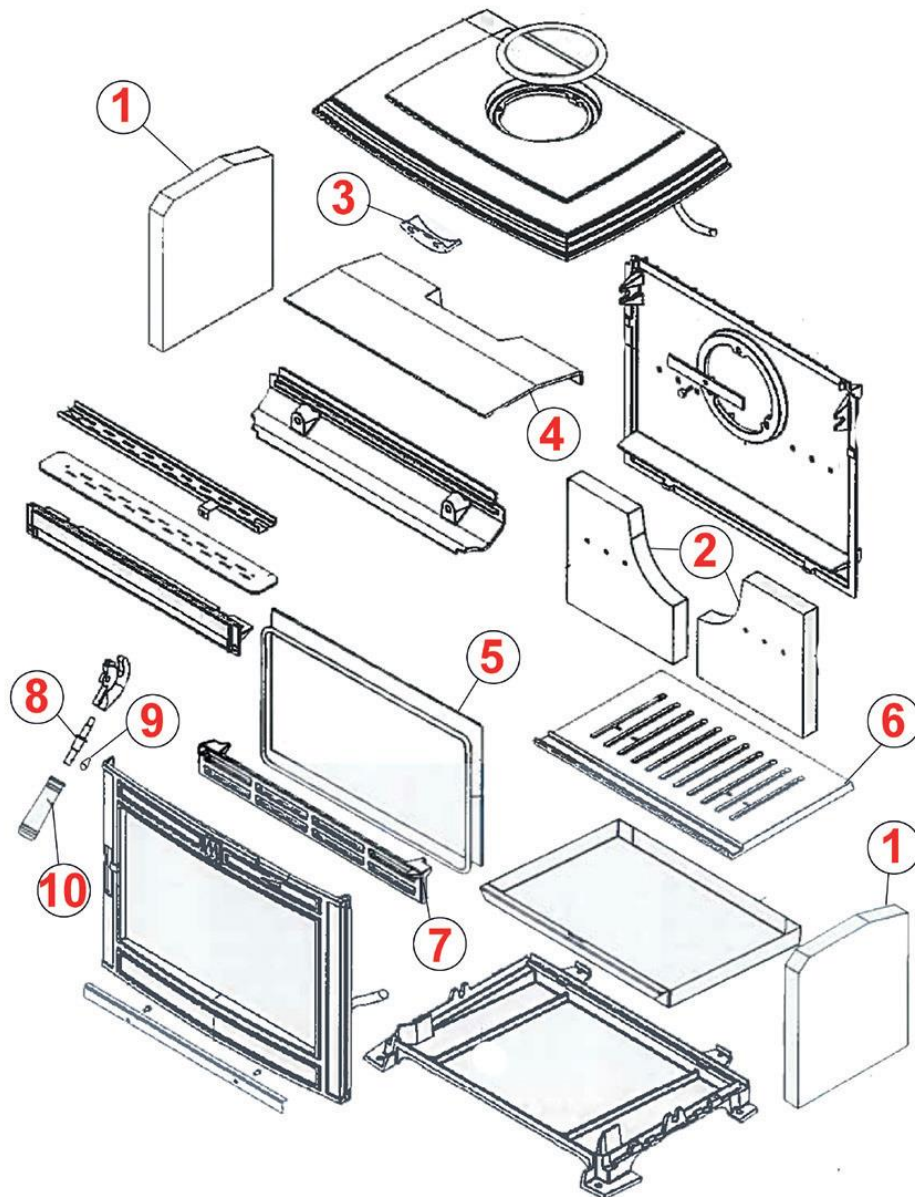

○ MONACO 134.06.05 – 134.08.12

- 1 – BRIQUE LATÉRALE *2 REF / 102042**
- 2 – BRIQUE ARRIÈRE *2 REF / 102044**
- 3 – SUPPLÉMENT CHICANE REF / 326605**
- 4 – CHICANE REF / 323209**
- 5 – VITRE REF / 188858**
- 9 – GOUPILLE ELASTIQUE REF / 134758**