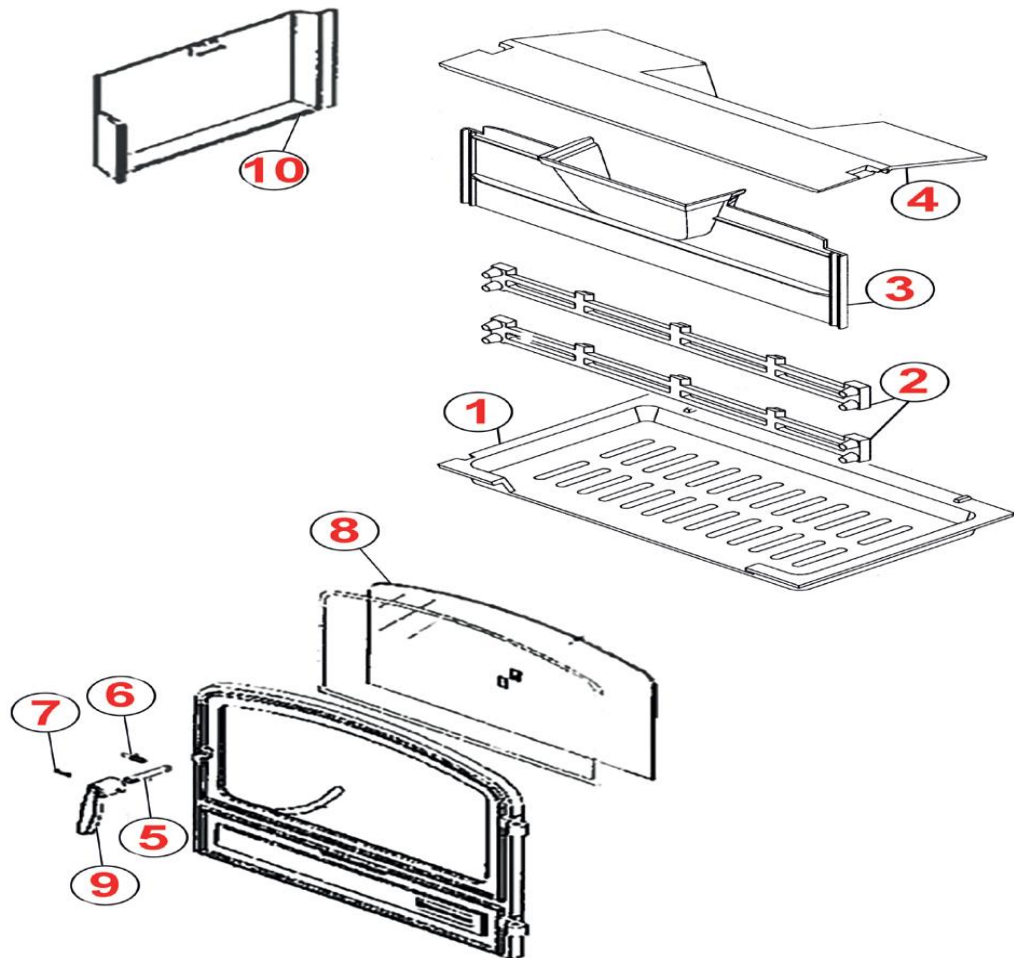

○ LIMOUSIN 134.10.10-134.10.25

- 1** – GRILLE DE FOND REF / 309231
- 2** – GRILLE DE FACE REF /307422
- 3** – ARRIERE DE FOYER REF / 305150
- 4** – CHICANE REF / 323211
- 5** – AXE DE PORTE REF / 101048
- 6** – GOUPILLE CANNELEE REF / 134711
- 7** – GOUPILLE MECANINDUS REF / 134750
- 8** – VITRE REF / 188780
- 9** – POIGNEE DE PORTE REF / 300993
- 10** – BRIQUE GAUCHE REF / 305015