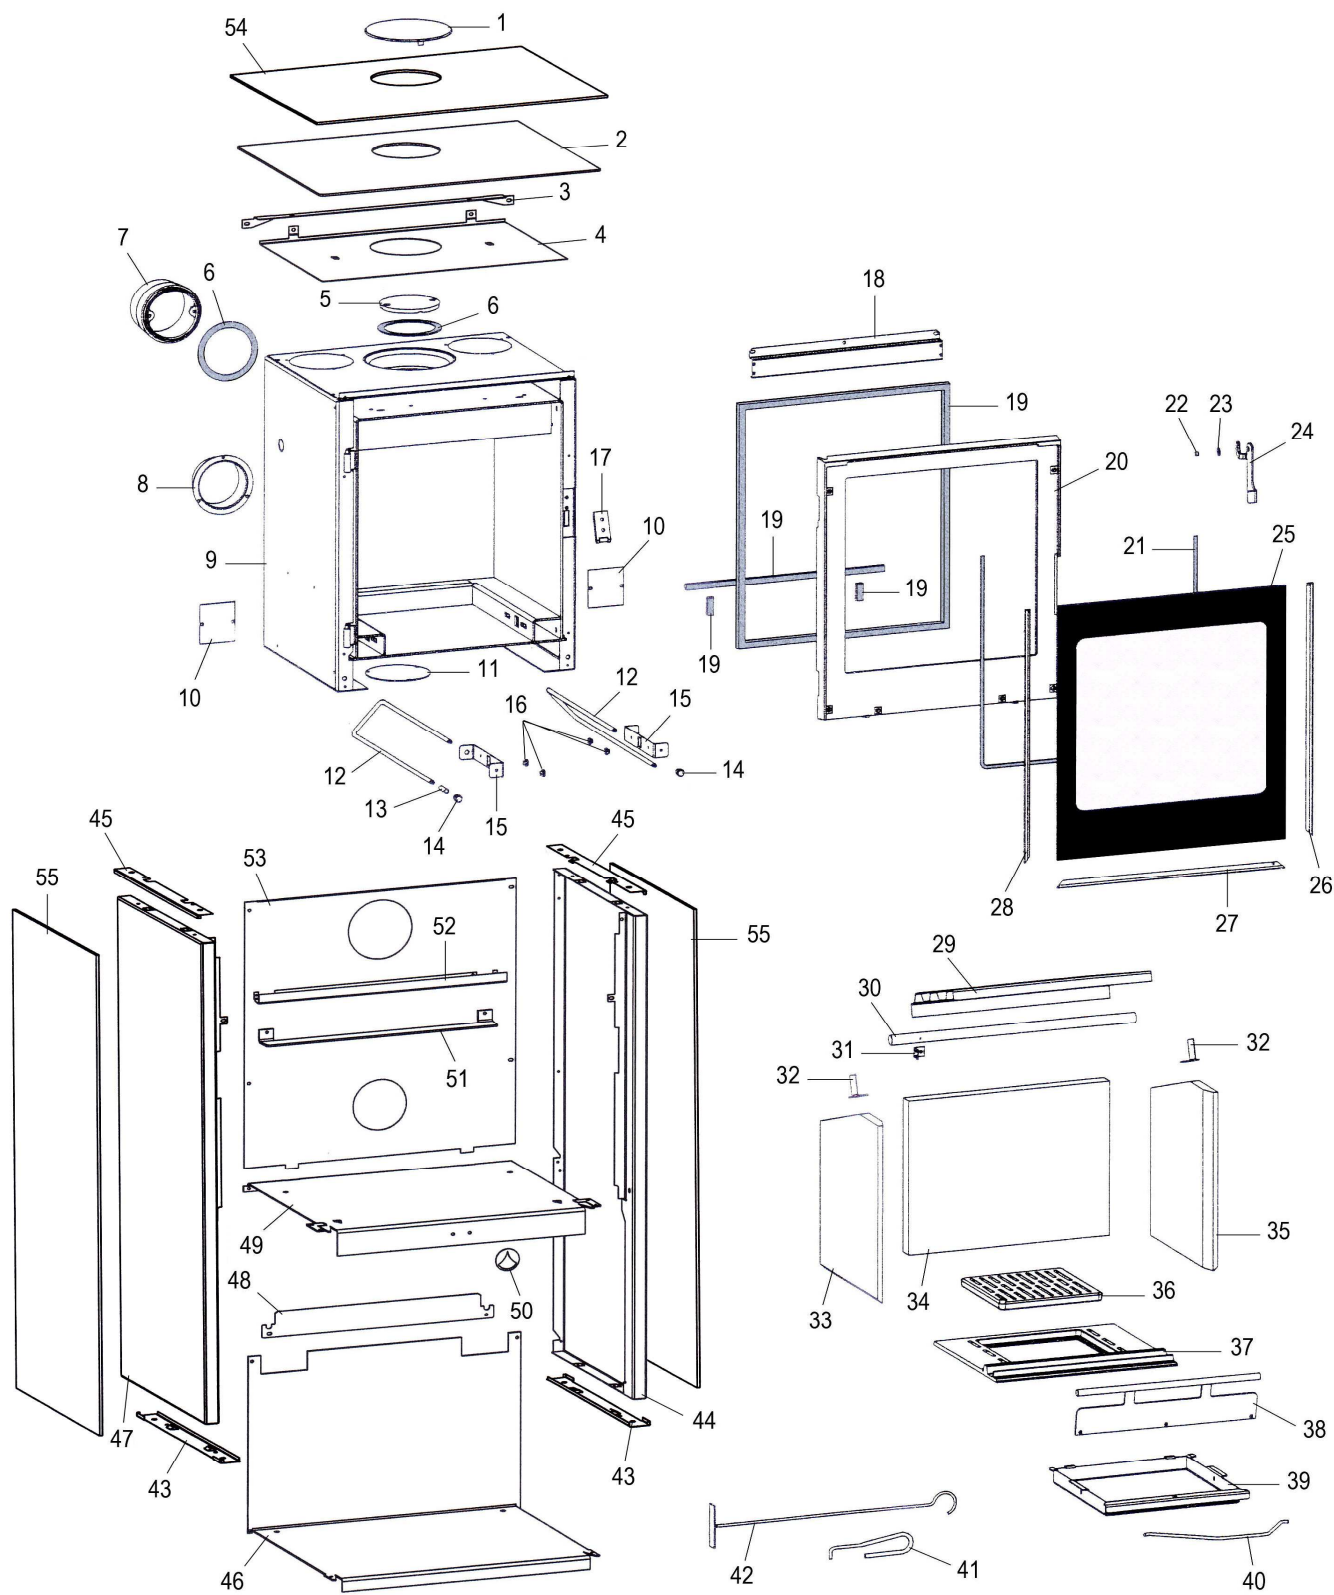

Eclaté

 Date d'application : 01.07.03
 Indice A

**POELE BOIS MERCURE 50 VERRE
 BLANC C077AJ.V01 - NOIR C077AJ.V06**

REP.	DESIGNATION	REF. PIECE	1ère URG.	REP.	DESIGNATION	REF. PIECE	1ère URG.
1	Ens. tampon de couvercle	P0052195/P06S		33	Brique gauche vermiculite	P0052118	X
2	Ens. dessus	P0052633/P06S		34	Brique de fond vermiculite	P0052116	X
3	Equerre fixation de dessus	P0052637/P06S		35	Brique droite vermiculite	P0052117	X
4	Ecran de dessus	P0052688		36	Grille	P0045915	X
5	Tampon de buse	P0T11271/P06A		37	Corbeille de foyer	P0052082	X
6	Joint de buse (2)	P0022865	X	38	Ens. chenet	P0052119/P06B	X
7	Buse mixte - Ø125/120	P0T46938		39	Cendrier	P0052137	
8	Buse - Ø100	P0052141		40	Anse de cendrier	P0052138	
9	Ens. corps de chauffe	P0052104		41	Main froide	P0028173	
10	Cache (2)	P0050472		42	Raclette	P0013447	
11	Obturateur	P0052140		43	Presse-verre inférieur (2)	P0052817/P06S	
12	Axe de commande (2)	P0052142		44	Panneau droit	P0052629/P06S	
13	Manchon - Rouge	P0052303		45	Presse-verre supérieur (2)	P0052638/P06S	
14	Bouton bakélite (2)	P0052145		46	Plaque de bûcher	P0052631/P06S	
15	Volet d'air (2)	P0052143		47	Panneau gauche	P0052628/P06S	
16	Guide (4)	P0051475		48	Cache de soufflerie	P0052217/P06S	
17	Ens. verrou	P0051264/P06A		49	Support foyer	P0052630/P06S	
18	Guide d'air	P0052136/P06P		50	Logo	P0051481	
19	Kit tresse - Ø15 - Noir	D0045928	X	51	Grille de sortie d'air chaud	P0052219/P06S	
20	Porte	P0T52081/P06P		52	Bandeau	P0052632/P06S	
21	Joint de verre (1,34 m)	P0031148	X	53	Ecran arrière	P0052636	
22	Entretoise de poignée	P0051356		-	Décor verre blanc constitué de : A	P0052684	
23	Rondelle élastique ondulée - Ø8	P0018504		54	Dessus verre noir A	P0052678	
24	Poignée	P0051357/P06P		55	Côté verre blanc (2) A	P0052679	
25	Verre de porte	P0052135	X	-	Décor verre noir constitué de : B	P0052685	
26	Enjoliveur droit	P0052132/P06P		54	Dessus verre noir B	P0052678	
27	Enjoliveur bas	P0052134/P06P		55	Côté verre noir (2) B	P0052680	
28	Enjoliveur gauche	P0052133/P06P		-	Ecrou frein - M5 - Zingué (2)	P0758500	
29	Déфлекteur	P0052139	X	-	Ecrou rectangulaire - M6	P0016835	
30	Tube d'air	P0052115		-	Goupille élastique - E 3-14	P0777314	
31	Equerre de tube	P0051884		-	Cache plastique (2)	P0051443	
32	Equerre de brique (2)	P0051853					