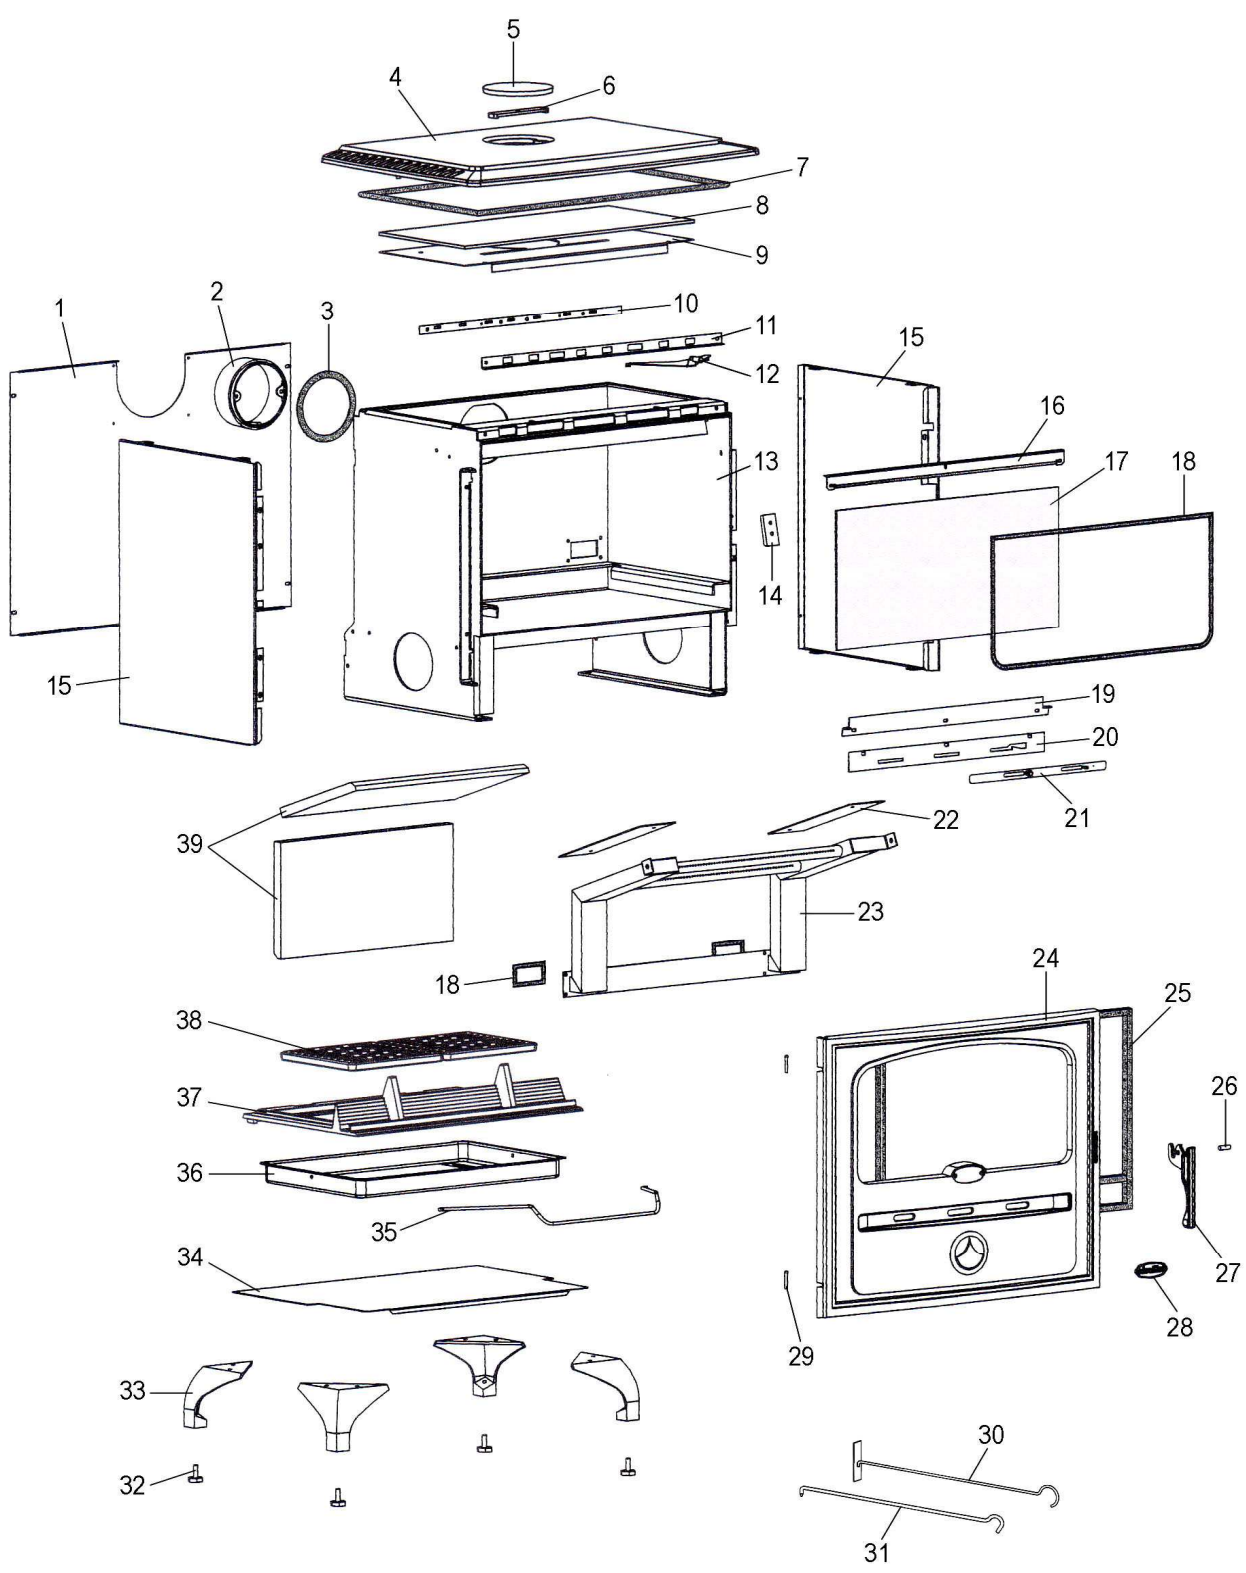

Eclaté

Date d'application : 01.07.03
 Indice A

**POELE BOIS SYLVESTRE FP
 NOIR C07794.06-FP**

Propriété de DEVILLE - Reproduction interdite - Tous droits réservés - Document non contractuel susceptible d'être modifié sans préavis

Eclaté

 Date d'application : 01.07.03
 Indice A

**POELE BOIS SYLVESTRE FP
 NOIR C07794.06-FP**

REP.	DESIGNATION	REF. PIECE	1ère URG.	REP.	DESIGNATION	REF. PIECE	1ère URG.
1	Ecran arrière	P0046329		33	Pied (4)	P0T46323/P09H	
2	Buse	P0T07562		34	Tiroir	P0047234	
3	Joint de buse	P0046738	X	35	Anse de cendrier	P0018715	
4	Dessus rustique	P0T46191/P09H		36	Cendrier	P0020366	
5	Tampon de buse	P0T20434/P09H		37	Corbeille de foyer	P0047502	X
6	Etrier de tampon de buse	P0020437		38	Grille (2)	P0045915	X
7	Kit tresse - Ø12 - Noir	D0045932	X	39	Arrière + dessus (2)	P0049144	X
8	Isolant de dessus	P0049715		-	Rondelle fibre - 12x6,2 - 10/10 (4)	P0027671	
9	Ecran de dessus	P0051176		-	Joint plat - Ø14,5x9,2 (4)	P0030857	
10	Réglette d'air primaire	P0051177		-	Arrêt d'axe ARCB - Ø5 (2)	P0009582	
11	Guide de réglette	P0049139					
12	Ens. manœuvre de réglette	P0049138/P06B					
13	Ens. corps de chauffe	P0051174					
14	Ens. verrou	P0051264/P06A					
15	Panneau latéral (2)	P0046322/E09F					
16	Bride supérieure	P0046994					
17	Verre de porte	P0046330	X				
18	Kit tresse - Ø6 - Noir	D0045937	X				
19	Presse-verre	P0046328					
20	Support volet	P0051178					
21	Ens. volet	P0046094/P09E					
22	Déфлекteur latéral (2)	P0051179	X				
23	Rampe d'air	P0051086	X				
24	Porte rustique	P0T46161/P09H					
25	Kit tresse - Ø15 - Noir	D0045928	X				
26	Goupille cannelée - 8-24	P0027091					
27	Poignée	P0T46465/P09H					
28	Marque "Deville" usinée	P0U27862					
29	Axe (2)	P0009645					
30	Raclette	P0013447					
31	Poignée tisonnier	P0045661					
32	Pied réglable (4)	P0021222					