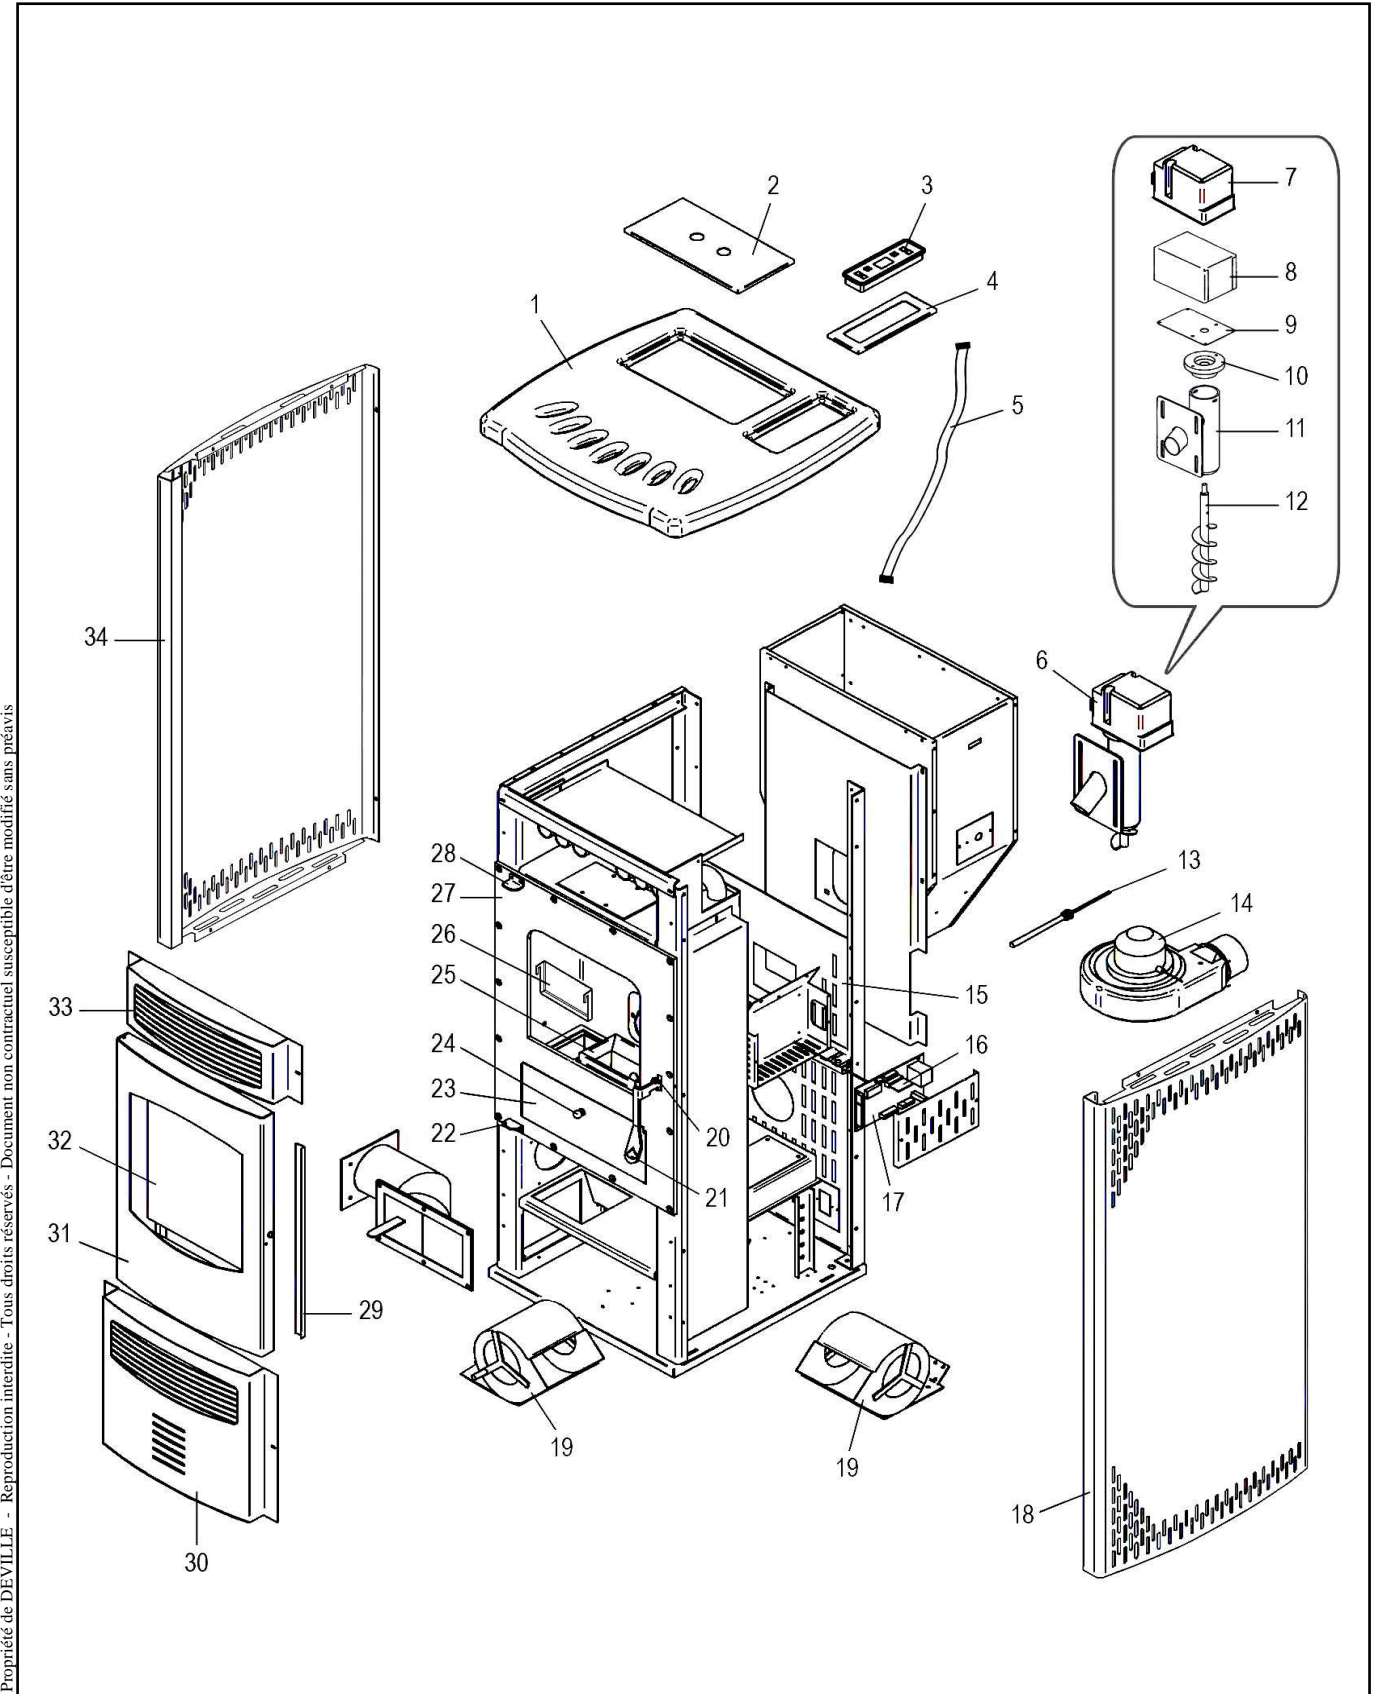

**POELE A GRANULES DE BOIS KERDONIS
 ROUGE C07742.03-DA-A**

Propriété de DEVILLE - Reproduction interdite - Tous droits réservés - Document non contractuel susceptible d'être modifié sans préavis

Eclaté

**POELE A GRANULES DE BOIS KERDONIS
 ROUGE C07742.03-DA-A**

REP.	DESIGNATION	REF. PIECE	1ère URG	REP.	DESIGNATION	REF. PIECE	1ère URG
1	Couvercle céramique rouge	D0026490		33	Façade supérieure	D0026514	
2	Couvercle de trémie	D0026491		34	Panneau latéral gauche rouge	D0026515	
3	Afficheur	D0026492		-	Interrupteur + prise + fusible	D0026516	
4	Support afficheur	D0026493		-	Sonde de température	D0026517	X
5	Nappe d'afficheur	D0026520		-	Sonde de fumée	D0026473	X
6	Alimentation complète	D0026080	X	-	Câble d'alimentation	D0026518	
7	Capot	D0026178		-	Câble d'alimentation vis sans fin	D0026519	
8	Motoréducteur	D0026179	X	-	Joint de porte - Ø10 - Noir	D0026521	X
9	Flasque de motoréducteur	D0026429		-	Joint de vitre - 8x3 - Noir	D0026522	X
10	Embase	D0026412		-	Pied réglable (4)	D0026499	
11	Corps	D0026180		-	Télécommande	D0026449	
12	Vis sans fin	D0026413	X				
13	Bougie d'allumage	D0026495	X				
14	Extracteur de fumée + condensateur	D0026496	X				
15	Tôle arrière	D0026497					
16	Thermostat + pile	D0026498	X				
17	Carte électronique complète	D0026524	X				
18	Panneau latéral droit rouge	D0026500					
19	Ventilateur + condensateur (2)	D0026501	X				
20	Axe de poignée de porte	D0026502					
21	Poignée de porte	D0026503					
22	Charnière inférieure de porte	D0026504					
23	Cendrier	D0026505					
24	Poignée de cendrier	D0026506					
25	Creuset	D0026507	X				
26	Tôle intérieure de creuset	D0026679					
27	Contre-porte	D0026508					
28	Charnière supérieure de porte	D0026509					
29	Presse-verre (2)	D0026510					
30	Façade inférieure	D0026511					
31	Porte	D0026512					
32	Verre de porte	D0026513	X				