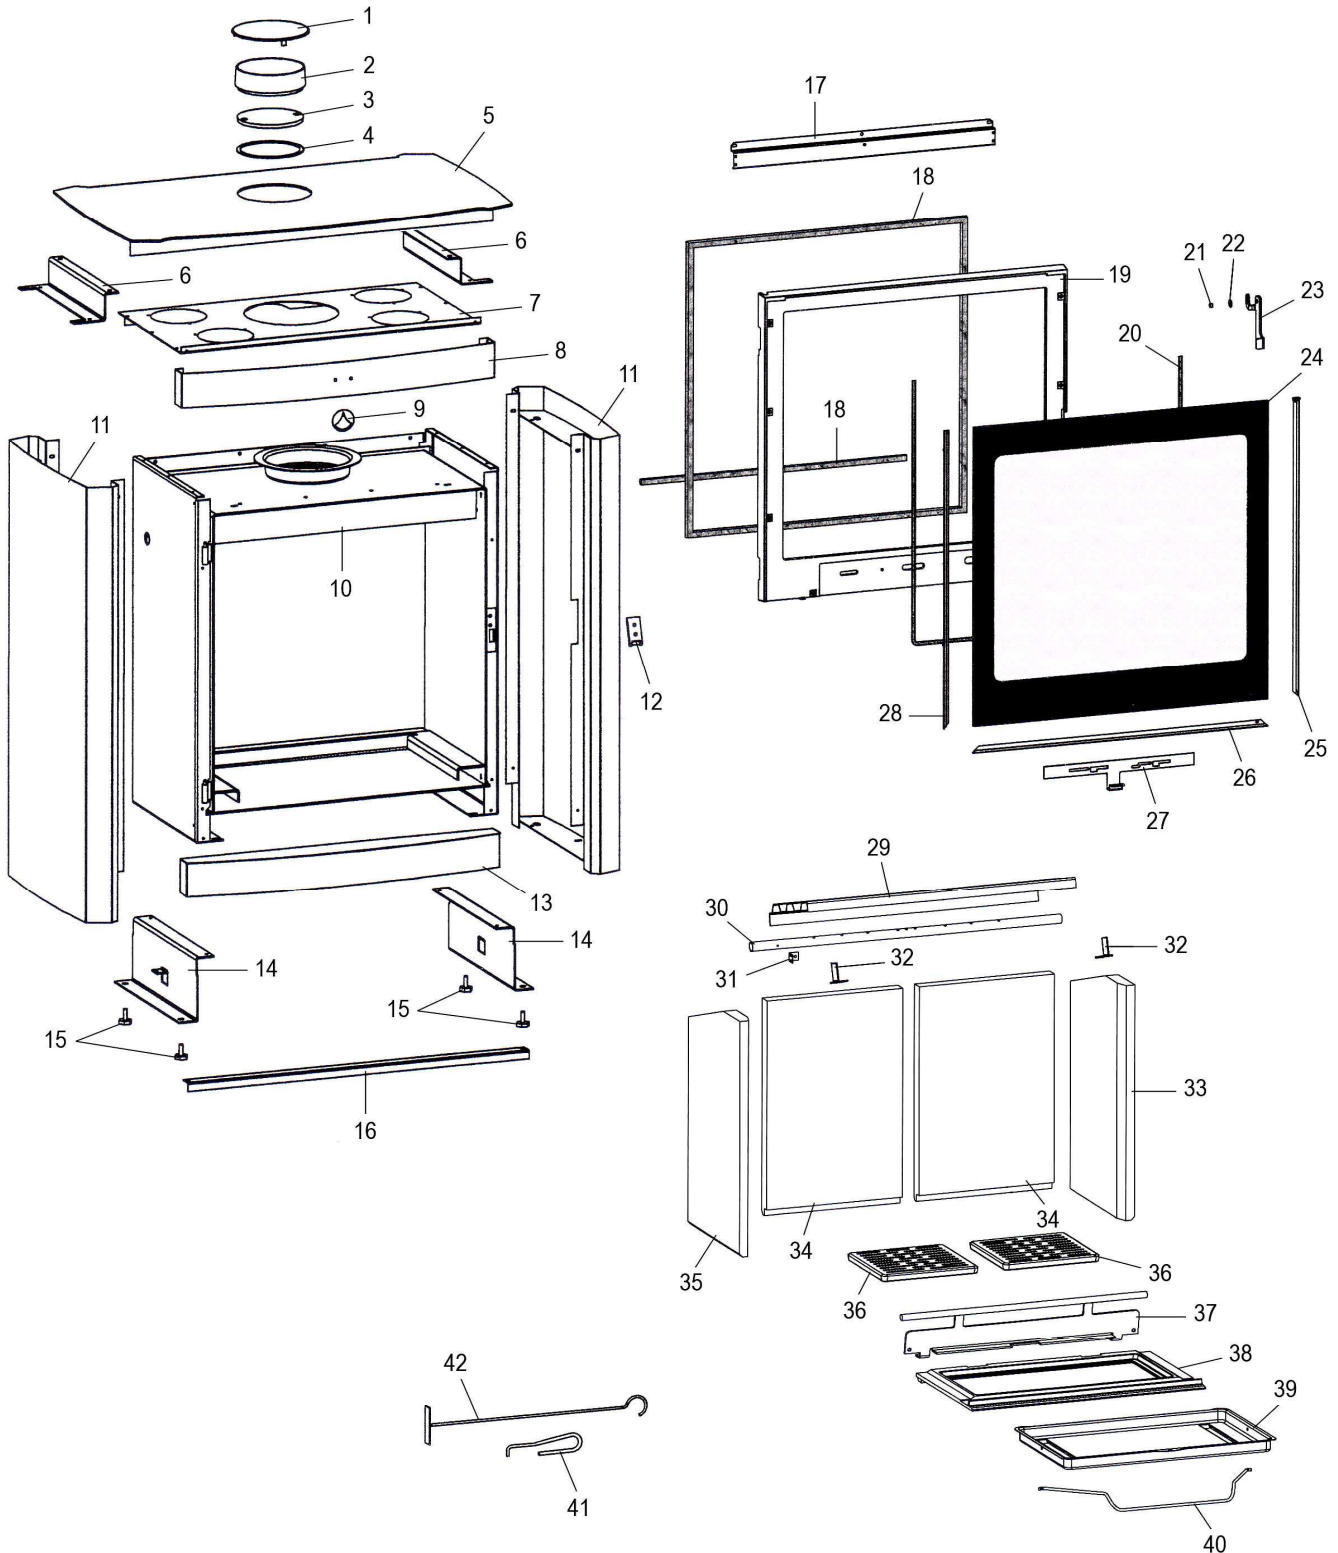

**Eclaté**

**POELE BOIS JASPE**  
**NOIR C07728.06 - GRIS ALUMINIUM C07728.11**

Propriété de DEVILLE - Reproduction interdite - Tous droits réservés - Document non contractuel susceptible d'être modifié sans préavis

**Eclaté**

 Date d'application : 01.07.03  
 Indice A

**POELE BOIS JASPE**  
**NOIR C07728.06 - GRIS ALUMINIUM C07728.11**

REP.	DESIGNATION	REF. PIECE	1ère URG.	REP.	DESIGNATION	REF. PIECE	1ère URG.
1	Ens. tampon de couvercle	P0018673/P06S		32	Equerre de brique (2)	P0051853	
2	Buse - Ø153	P0T16473		33	Brique droite vermiculite	P0051778	X
3	Tampon de buse - Ø153	P0016472		34	Brique de fond vermiculite (2)	P0051777	X
4	Tresse autocollante - 2x8 - Noir (0,88 m)	P0050244		35	Brique gauche vermiculite	P0051779	X
5	Ens. dessus	P0051811/P06S		36	Grille (2)	P0045915	X
6	Entretoise de dessus (2)	P0051899		37	Ens. chenet	P0051780/P06B	X
7	Dessus d'enveloppe	P0051824		38	Corbeille	P0050953	X
8	Ens. façade supérieure	P0051891/P06S		39	Cendrier	P0019785	
9	Logo	P0051481		40	Anse de cendrier	P0018715	
10	Ens. corps de chauffe	P0051770		41	Main froide	P0028173	
11	Ens. panneau noir (2) <b>A</b>	P0051888/P06S		42	Raclette	P0013447	
	Ens. panneau gris aluminium (2) <b>B</b>	P0051888/P11C		-	Ecrou frein - M5 - Zingué (2)	P0758500	
12	Ens. verrou	P0051264/P06A		-	Goupille élastique - E 3-14	P0777314	
13	Ens. façade inférieure	P0051894/P06S					
14	Ens. réhausse (2)	P0051931					
15	Pied réglable (4)	P0021222					
16	Entretoise	P0051898					
17	Guide d'air	P0051679/P06P					
18	Kit tresse - Ø15 - Noir	D0045928	X				
19	Porte	P0T51783/P06P					
20	Joint de verre (1,9 m)	P0031148	X				
21	Entretoise de poignée	P0051356					
22	Rondelle élastique ondulée - Ø8	P0018504					
23	Poignée	P0051357/P06P					
24	Verre de porte	P0051784	X				
25	Enjoliveur droit	P0051785/P06P					
26	Enjoliveur bas	P0051378/P06P					
27	Volet d'air	P0051901/P06P					
28	Enjoliveur gauche	P0051786/P06P					
29	Défecteur	P0022956	X				
30	Tube d'air	P0051879					
31	Equerre de tube	P0051884					