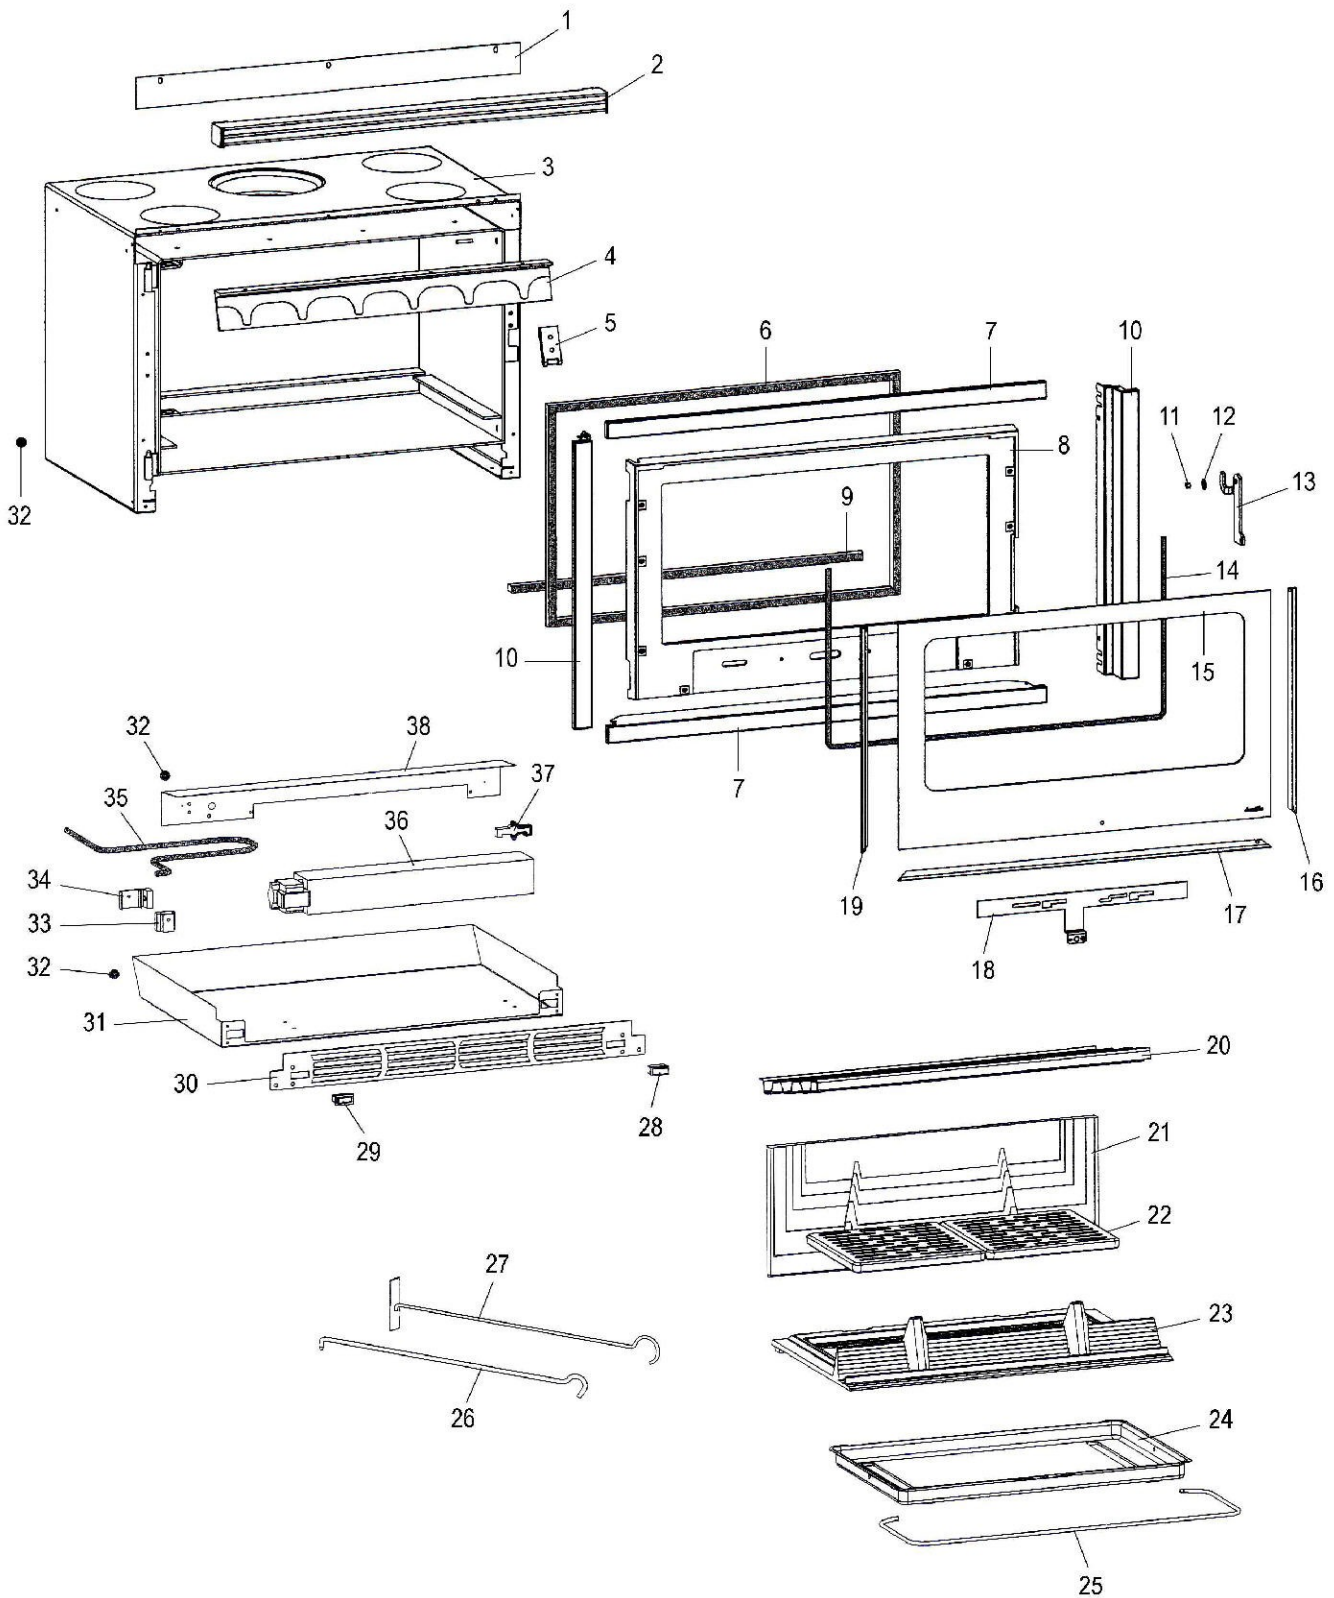

Eclaté

INSERT BOIS BIJOU 65 TURBO VISION
 PORTE NOIRE C07920.PT06

Propriété de DEVILLE - Reproduction interdite - Tous droits réservés - Document non contractuel susceptible d'être modifié sans préavis

Eclaté

 Date d'application : 01.07.03
 Indice A

INSERT BOIS BIJOU 65 TURBO VISION
PORTE NOIRE C07920.PT06

REP.	DESIGNATION	REF. PIECE	1ère URG	REP.	DESIGNATION	REF. PIECE	1ère URG
1	Plaque obturatrice	P0049728/P06B		33	Domino - 3 plots	P0020265	
2	Ens. grille de sortie d'air chaud	P0051380/P06P		34	Support domino	P0020264	
3	Ens. corps de chauffe	P0050972		35	Cordon d'alimentation - 3 conducteurs	P0020901	
4	Avaloir usiné	P0U20181		36	Ventilateur centrifuge	P0049341	
5	Ens. verrou	P0051264/P06A		37	Thermostat à disque bimétallique	P0037182	
6	Kit tresse - Ø15 - Noir	D0045928	X	38	Support ventilateur	P0049692	
7	Haut et bas de cadre (2)	P0051365/P06P		-	Ecrou frein - M5 - Zingué (2)	P0758500	
8	Porte	P0T51359/P06P		-	Goupille élastique - E 3-14	P0777314	
9	Kit tresse - Ø13 - Noir	D0045927	X	-	Ens. soufflerie	P0051016/P06P	
10	Côté de cadre (2)	P0051366/P06P		-	Ens. filerie	P0049340	
11	Entretoise de poignée	P0051356					
12	Rondelle élastique ondulée - Ø8	P0018504					
13	Poignée	P0051357/P06P					
14	Joint de verre (1,176 m)	P0031148	X				
15	Verre de porte	P0051360	X				
16	Enjoliveur droit	P0051362/P06P					
17	Enjoliveur bas	P0051364/P06P					
18	Volet d'air	P0051358/P06P					
19	Enjoliveur gauche	P0051363/P06P					
20	Défecteur	P0047202	X				
21	Plaque arrière	P0020180	X				
22	Grille (2)	P0045915	X				
23	Corbeille de foyer	P0047502	X				
24	Cendrier	P0019785					
25	Anse de cendrier	P0020075					
26	Poignée tisonnier	P0045661					
27	Raclette	P0013447					
28	Sélecteur auto/manu	P0050707					
29	Inverseur	P0050706					
30	Grille de soufflerie	P0051010/P06P					
31	Tiroir	P0049691					
32	Passe-fil - Ø8 - S (3)	P0050518					