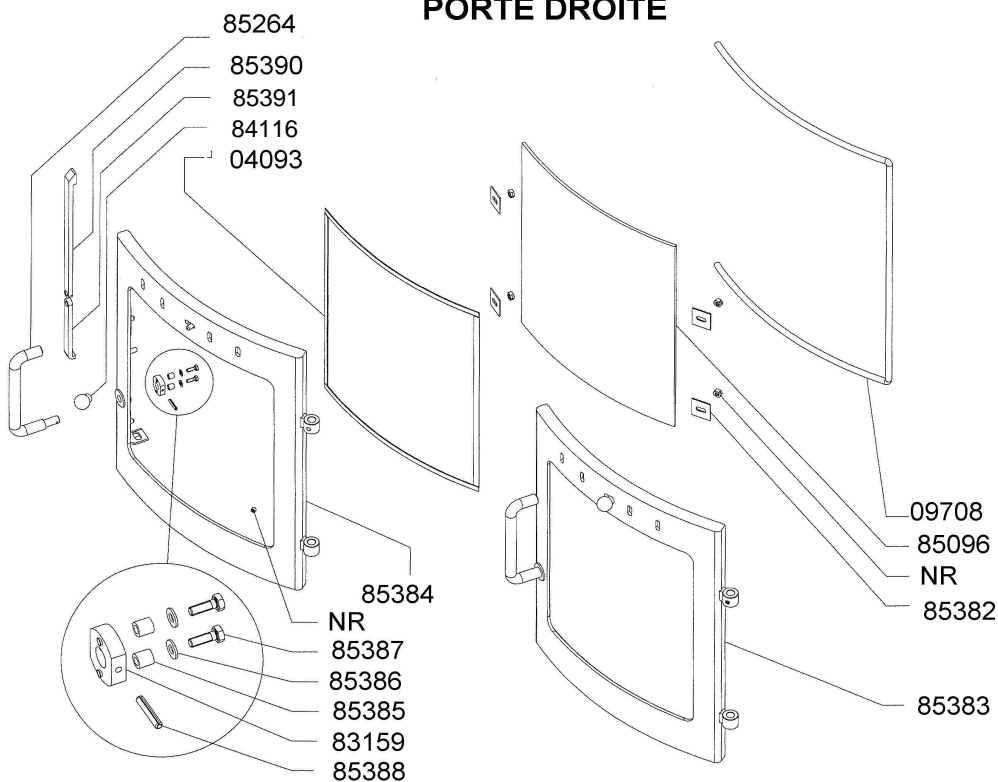

VICTORIA 07

VICTORIA 03

POELE A BOIS**ENSEMBLE HABILLAGE****VICTORIA 03**

Code 117094

VICTORIA 07

Code 117093

QUANTITE	DESIGNATION / PIÈCES	VICTORIA 03	VICTORIA 07
1	Cendrier	85263	85263
1	Collerette ø 153	83271	83271
2	Fourreau ø 20	83273	83273
1	Ressort gauche ø 17	83274	83274
2	Axe de porte (2 encoches)	83275	83275
2	Axe de porte (1 encoche)	83276	83276
4	Rondelle ø 17/10,2 x 5	83277	83277
2	Côté inox	-	85168
2	Chauffe plat speckstein (la pièce)	-	85170
1	Dessus	85370	85370
2	Protection côté	85373	85373
1	Ressort droit ø 17	85374	85374
1	Porte ensemble monté	85380	85380
1	Porte ensemble monté	85383	85383
6	Côté céramique ivoire	85163	-
1	Chauffe plat céramique (le jeu)	85369	-
2	Vis M6 X 6	NR (non référencé)	NR (non référencé)

PORTE GAUCHE

PORTE DROITE

POELE A BOIS	ENSEMBLE PORTE
VICTORIA 03	Code 117094
VICTORIA 07	Code 117093

QUANTITE	DESIGNATION / PIECES	CODE
PORTE GAUCHE		
1,3 m	Joint de vitre	04093
1,4 m	Joint de porte	09708
1	Vitre	85096
1	Poignée de porte chrome	85265
1	Porte EM	85380
1	Cadre de porte	85381
4	Fixe vitre	85382
1	Bouton chrome	84116
2	Rondelle dentée	NR (non référencé)
2	Ecrou frein	NR (non référencé)
1	Vis M6 X 6	NR (non référencé)
4	Ecrou frein	NR (non référencé)
PORTE DROITE		
1,3 m	Joint de vitre	04093
1,4 m	Joint de porte	09708
1	Verrou intermédiaire	83159
1	Vitre	85096
4	Fixe vitre	85382
1	Porte EM	85383
1	Cadre de porte	85384
2	Entretoise	85385
2	Rondelle	85386
2	Vis M4 X 12	85387
1	Goupille	85388
1	Biellette de porte supérieure	85390
1	Biellette de porte inférieure	85391
1	Bouton chrome	84116
1	Poignée de porte chrome	85264
4	Ecrou frein	NR (non référencé)
1	Vis M6 X 6	NR (non référencé)