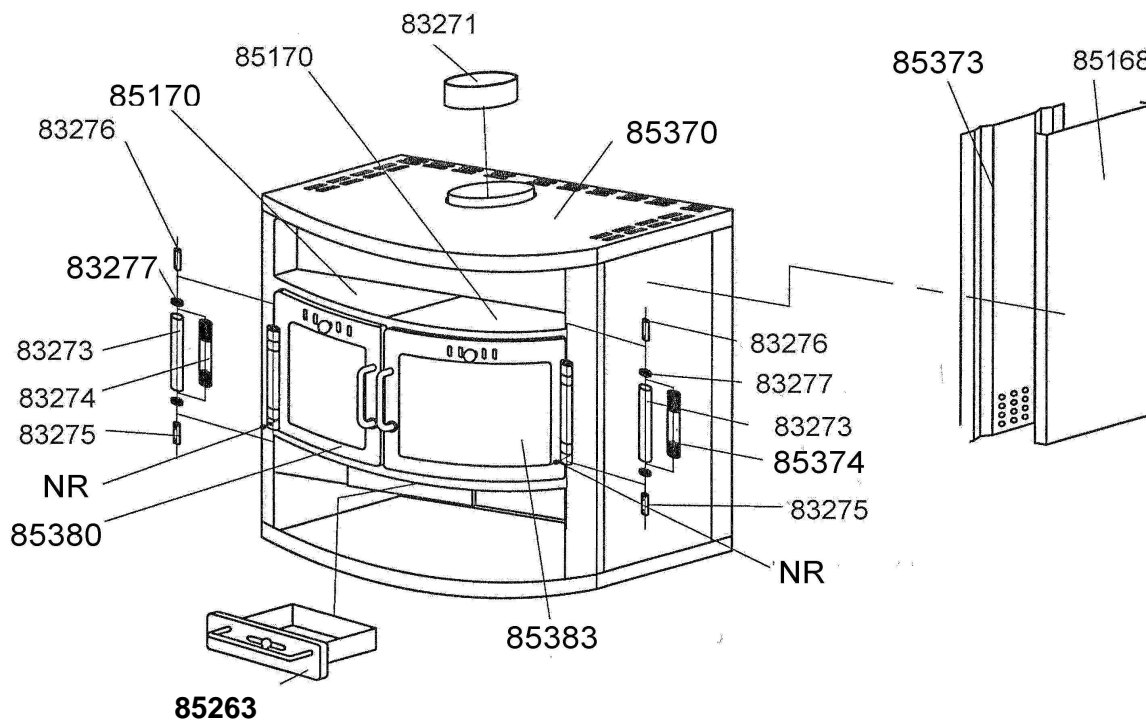

VICTORIA 07

VICTORIA 03

POELE A BOIS**ENSEMBLE HABILLAGE****VICTORIA 03**

Code 117094

VICTORIA 07

Code 117093

QUANTITE	DESIGNATION / PIÈCES	VICTORIA 03	VICTORIA 07
1	Cendrier	85263	85263
1	Collerette ø 153	83271	83271
2	Fourreau ø 20	83273	83273
1	Ressort gauche ø 17	83274	83274
2	Axe de porte (2 encoches)	83275	83275
2	Axe de porte (1 encoche)	83276	83276
4	Rondelle ø 17/10,2 x 5	83277	83277
2	Côté inox	-	85168
2	Chauffe plat speckstein (la pièce)	-	85170
1	Dessus	85370	85370
2	Protection côté	85373	85373
1	Ressort droit ø 17	85374	85374
1	Porte ensemble monté	85380	85380
1	Porte ensemble monté	85383	85383
6	Côté céramique ivoire	85163	-
1	Chauffe plat céramique (le jeu)	85369	-
2	Vis M6 X 6	NR (non référencé)	NR (non référencé)

OSUPRA

POELE A BOIS

VICTORIA 03 / 07

ENSEMBLE FOYER

EDITION 11/08

POELE A BOIS**ENSEMBLE FOYER****VICTORIA 03****Code 117094****VICTORIA 07****Code 117093**

QTE	DESIGNATION / PIECES	CODE
1	Grille de décendrage	84218
1	Défecteur de fumée	82642
4	Brique réfractaire arrière sol	82843
2	Brique réfractaire sol gauche et droite	82844
5	Briques réfractaires arrière	83256
1	Chenet	85392
1	Côté droit	85354
1	Côté gauche	85354
2	Rondelle ø 8,5	85395
1	Tirette grille de décendrage	85396
2	Vis M8 X 20	85397