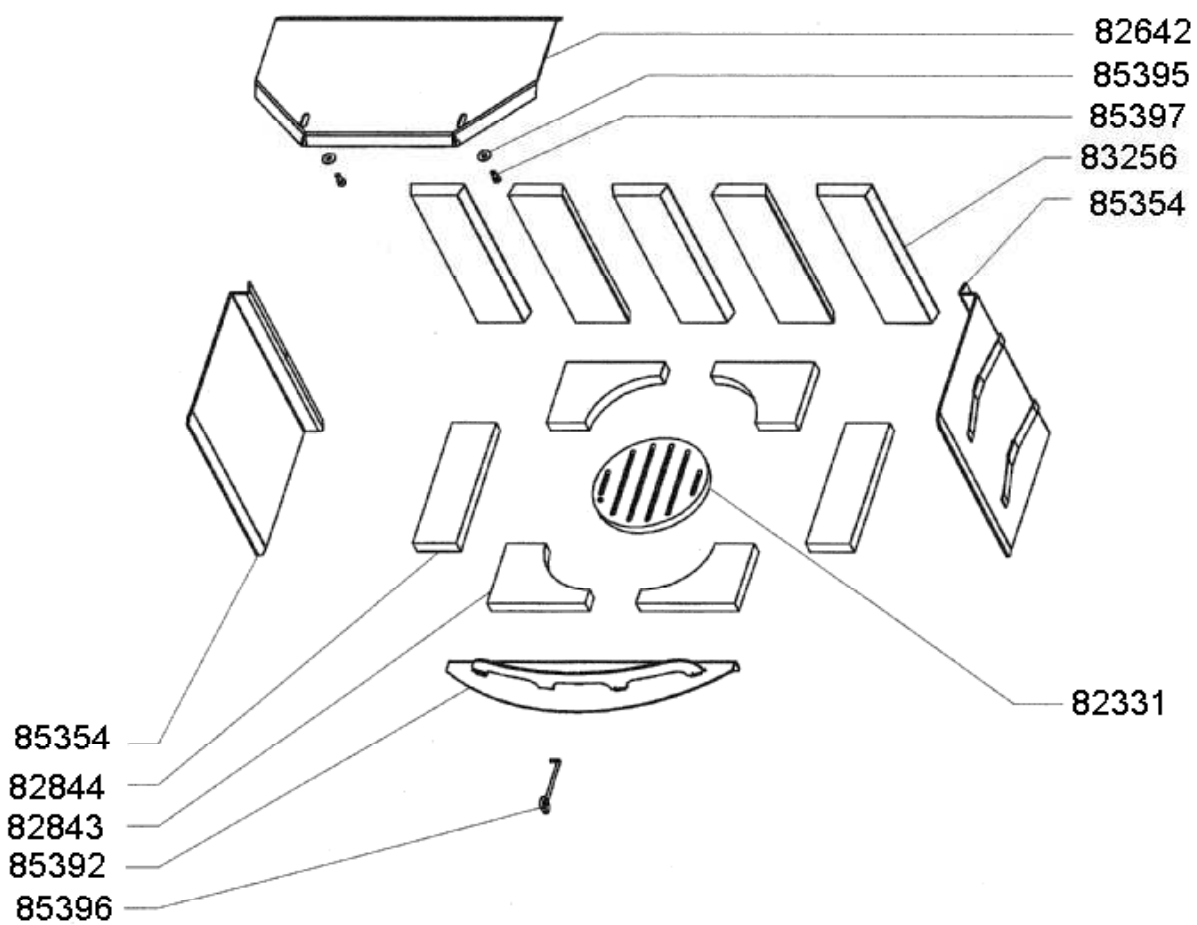

VICTORIA 07

VICTORIA 03

POELE A BOIS**ENSEMBLE HABILLAGE****VICTORIA 03**

Code 117094

VICTORIA 07

Code 117093

QUANTITE	DESIGNATION / PIÈCES	VICTORIA 03	VICTORIA 07
1	Cendrier	85263	85263
1	Collerette ø 153	83271	83271
2	Fourreau ø 20	83273	83273
1	Ressort gauche ø 17	83274	83274
2	Axe de porte (2 encoches)	83275	83275
2	Axe de porte (1 encoche)	83276	83276
4	Rondelle ø 17/10,2 x 5	83277	83277
2	Côté inox	-	85168
2	Chauffe plat speckstein (la pièce)	-	85170
1	Dessus	85370	85370
2	Protection côté	85373	85373
1	Ressort droit ø 17	85374	85374
1	Porte ensemble monté	85380	85380
1	Porte ensemble monté	85383	85383
6	Côté céramique ivoire	85163	-
1	Chauffe plat céramique (le jeu)	85369	-
2	Vis M6 X 6	NR (non référencé)	NR (non référencé)

OSUPRA

POELE A BOIS

VICTORIA 03 / 07

ENSEMBLE FOYER

EDITION 11/08

POELE A BOIS**ENSEMBLE FOYER****VICTORIA 03****Code 117094****VICTORIA 07****Code 117093**

QTE	DESIGNATION / PIECES	CODE
1	Grille de décendrage	84218
1	Défecteur de fumée	82642
4	Brique réfractaire arrière sol	82843
2	Brique réfractaire sol gauche et droite	82844
5	Briques réfractaires arrière	83256
1	Chenet	85392
1	Côté droit	85354
1	Côté gauche	85354
2	Rondelle ø 8,5	85395
1	Tirette grille de décendrage	85396
2	Vis M8 X 20	85397