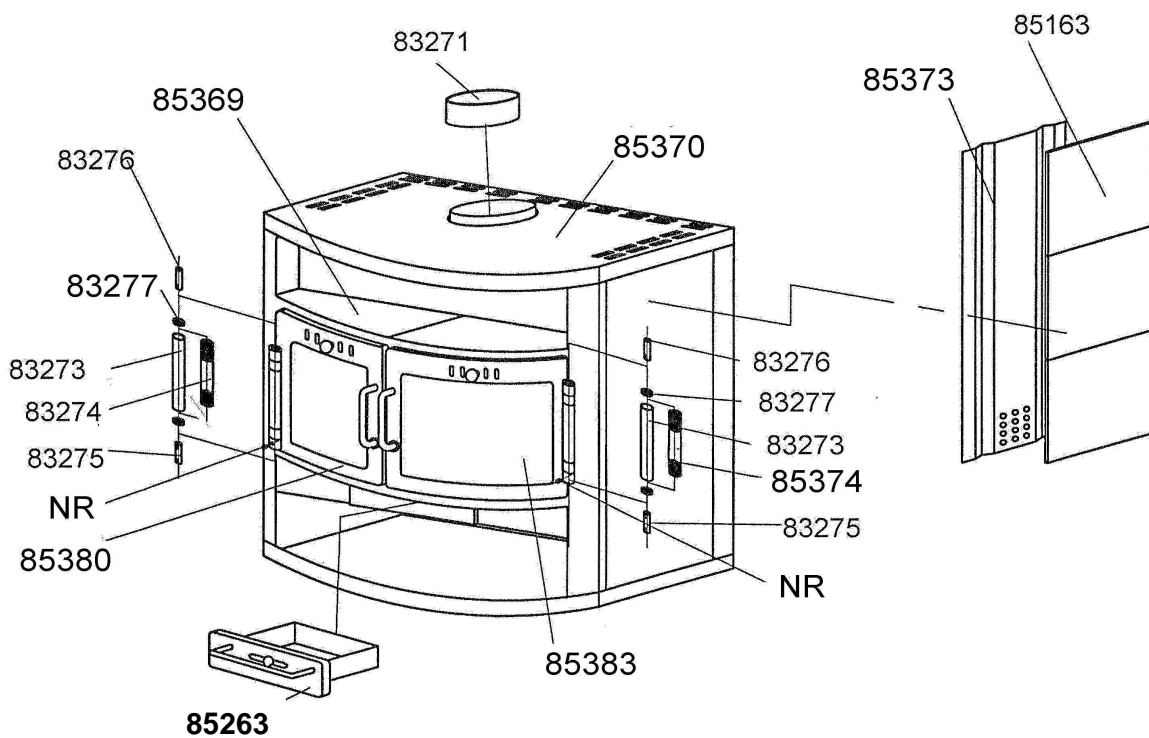

VICTORIA 07

VICTORIA 03

POELE A BOIS**ENSEMBLE HABILLAGE****VICTORIA 03**

Code 117094

VICTORIA 07

Code 117093

QUANTITE	DESIGNATION / PIÈCES	VICTORIA 03	VICTORIA 07
1	Cendrier	85263	85263
1	Collerette ø 153	83271	83271
2	Fourreau ø 20	83273	83273
1	Ressort gauche ø 17	83274	83274
2	Axe de porte (2 encoches)	83275	83275
2	Axe de porte (1 encoche)	83276	83276
4	Rondelle ø 17/10,2 x 5	83277	83277
2	Côté inox	-	85168
2	Chauffe plat speckstein (la pièce)	-	85170
1	Dessus	85370	85370
2	Protection côté	85373	85373
1	Ressort droit ø 17	85374	85374
1	Porte ensemble monté	85380	85380
1	Porte ensemble monté	85383	85383
6	Côté céramique ivoire	85163	-
1	Chauffe plat céramique (le jeu)	85369	-
2	Vis M6 X 6	NR (non référencé)	NR (non référencé)

OSUPRA

POELE A BOIS

VICTORIA 03 / 07

ENSEMBLE FOYER

EDITION 11/08

POELE A BOIS**ENSEMBLE FOYER****VICTORIA 03****Code 117094****VICTORIA 07****Code 117093**

QTE	DESIGNATION / PIECES	CODE
1	Grille de décendrage	84218
1	Défecteur de fumée	82642
4	Brique réfractaire arrière sol	82843
2	Brique réfractaire sol gauche et droite	82844
5	Briques réfractaires arrière	83256
1	Chenet	85392
1	Côté droit	85354
1	Côté gauche	85354
2	Rondelle ø 8,5	85395
1	Tirette grille de décendrage	85396
2	Vis M8 X 20	85397