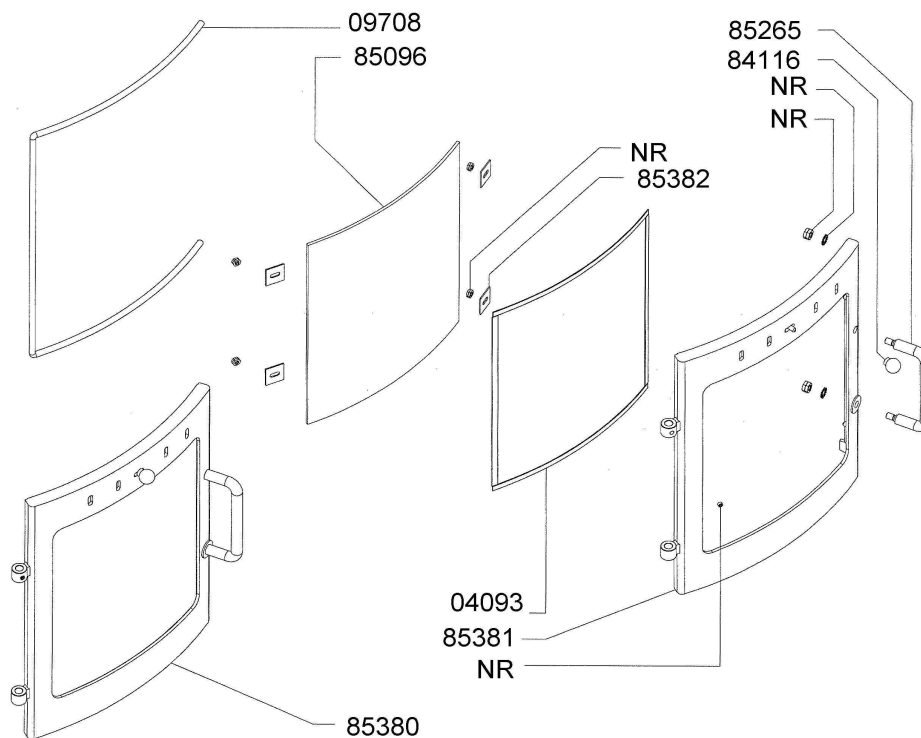

VICTORIA 07

VICTORIA 03

POELE A BOIS**ENSEMBLE HABILLAGE****VICTORIA 03**

Code 117094

VICTORIA 07

Code 117093

QUANTITE	DESIGNATION / PIÈCES	VICTORIA 03	VICTORIA 07
1	Cendrier	85263	85263
1	Collerette ø 153	83271	83271
2	Fourreau ø 20	83273	83273
1	Ressort gauche ø 17	83274	83274
2	Axe de porte (2 encoches)	83275	83275
2	Axe de porte (1 encoche)	83276	83276
4	Rondelle ø 17/10,2 x 5	83277	83277
2	Côté inox	-	85168
2	Chauffe plat speckstein (la pièce)	-	85170
1	Dessus	85370	85370
2	Protection côté	85373	85373
1	Ressort droit ø 17	85374	85374
1	Porte ensemble monté	85380	85380
1	Porte ensemble monté	85383	85383
6	Côté céramique ivoire	85163	-
1	Chauffe plat céramique (le jeu)	85369	-
2	Vis M6 X 6	NR (non référencé)	NR (non référencé)

PORTE GAUCHE

PORTE DROITE

POELE A BOIS	ENSEMBLE PORTE
VICTORIA 03	Code 117094
VICTORIA 07	Code 117093

QUANTITE	DESIGNATION / PIECES	CODE
PORTE GAUCHE		
1,3 m	Joint de vitre	04093
1,4 m	Joint de porte	09708
1	Vitre	85096
1	Poignée de porte chrome	85265
1	Porte EM	85380
1	Cadre de porte	85381
4	Fixe vitre	85382
1	Bouton chrome	84116
2	Rondelle dentée	NR (non référencé)
2	Ecrou frein	NR (non référencé)
1	Vis M6 X 6	NR (non référencé)
4	Ecrou frein	NR (non référencé)
PORTE DROITE		
1,3 m	Joint de vitre	04093
1,4 m	Joint de porte	09708
1	Verrou intermédiaire	83159
1	Vitre	85096
4	Fixe vitre	85382
1	Porte EM	85383
1	Cadre de porte	85384
2	Entretoise	85385
2	Rondelle	85386
2	Vis M4 X 12	85387
1	Goupille	85388
1	Biellette de porte supérieure	85390
1	Biellette de porte inférieure	85391
1	Bouton chrome	84116
1	Poignée de porte chrome	85264
4	Ecrou frein	NR (non référencé)
1	Vis M6 X 6	NR (non référencé)