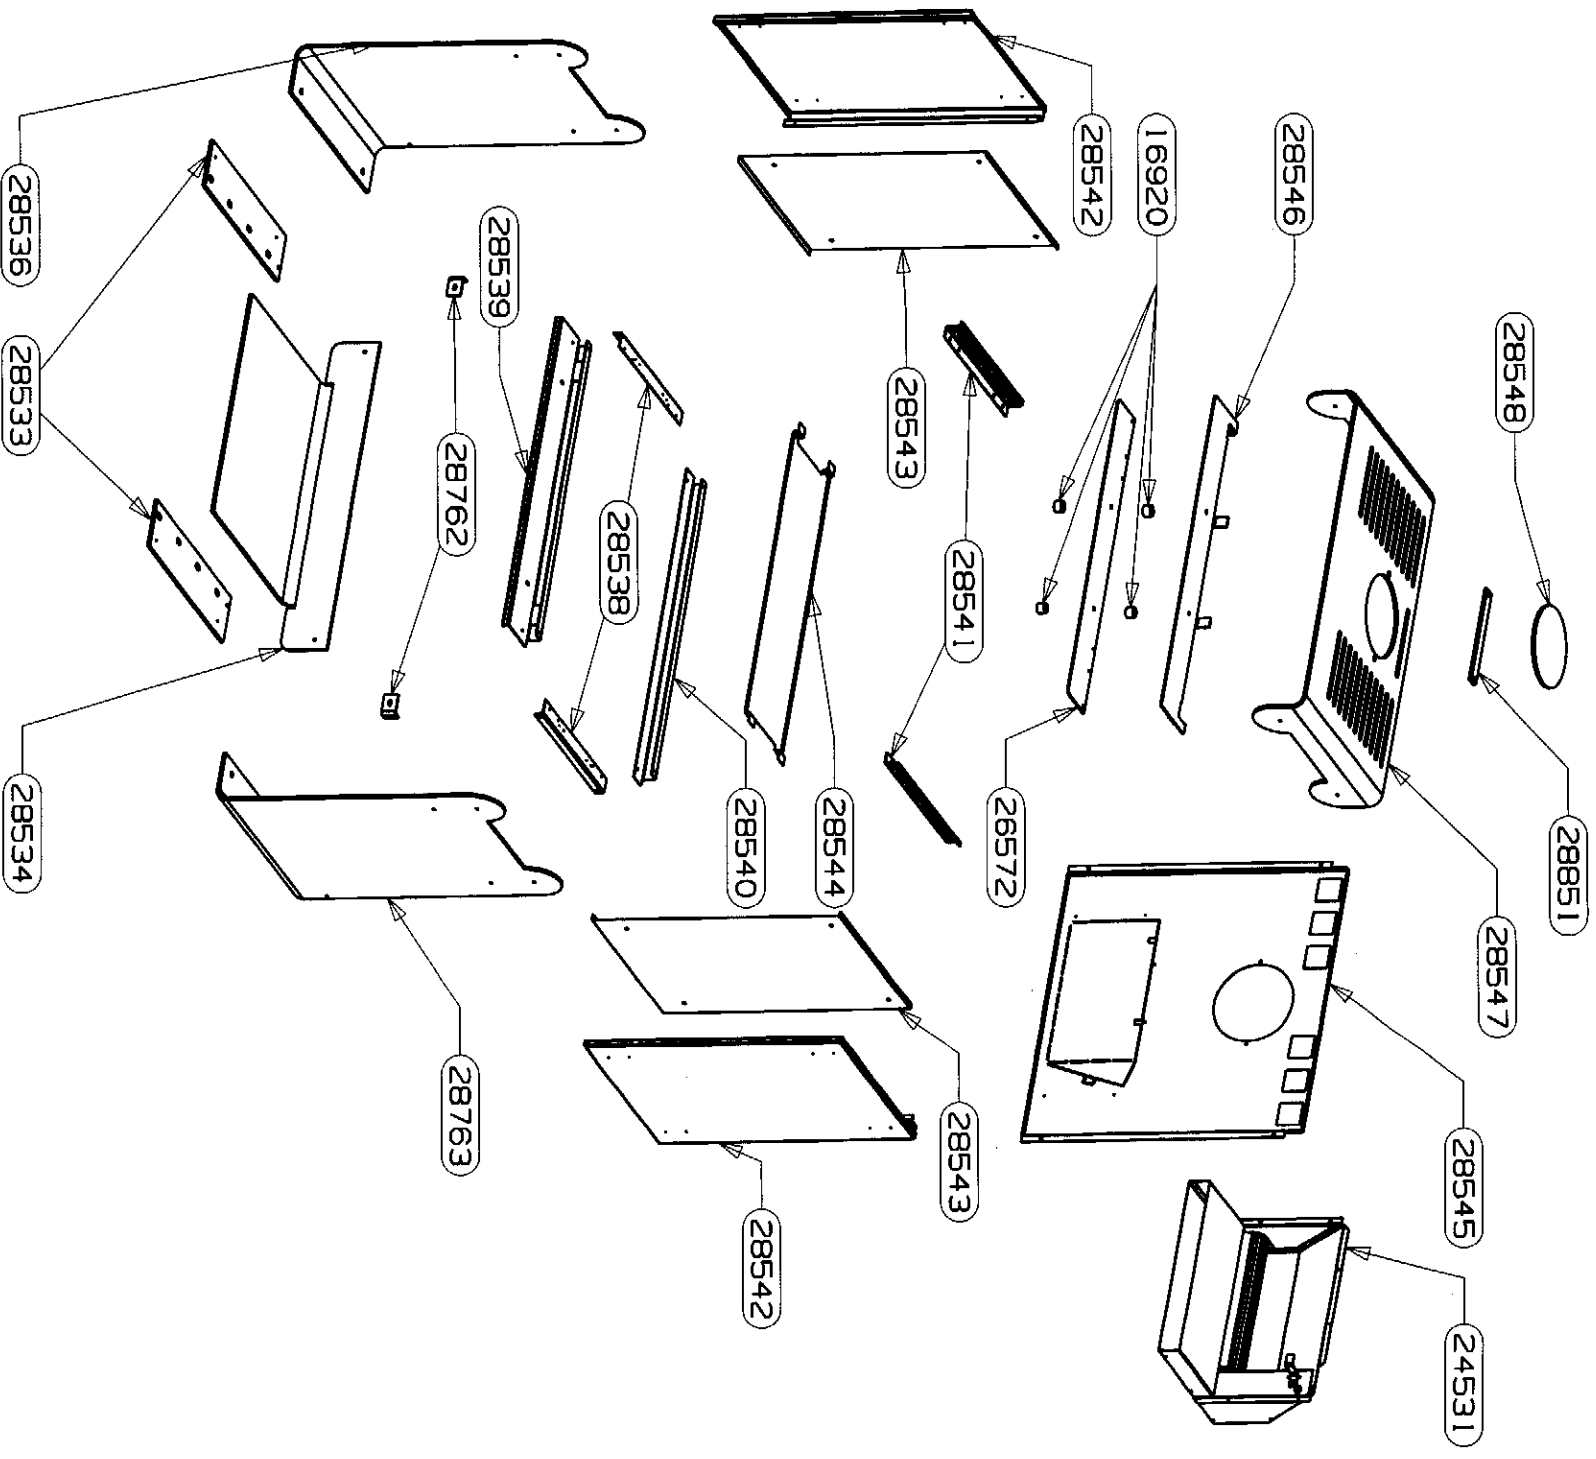

OSUPRA

POELE A BOIS
YUCATAN 01 Aiu Turbo 2

CORPS DE CHAUFFE
EDITION 05/09

OSUPPRA

POELE A BOIS
YUCATAN 01 Air Turbo 2

CORPS DE CHAUFFE
EDITION 05/09

ENS. DEFLECTEUR + VERMICULITE	91070	1
CHENET	28839	1
PLAQUE D'ATRE	27299	1
DEFLECTEUR VITRE	26334	1
DOUBLAGE DEFLECTEUR DE FUMEE	17340	1
CALAGE DEFLECTEUR	17294	3
DEFLECTEUR VERMICULITE	17237	1
TIRETTE AIR DE GRILLE	17165	1
REGISTRE D'AIR	17011	1
PATTE D'ACCROCHAGE	16999	2
EOUERRE	16996	2
APPUI ARRIERE DE SOLE	16995	1
COTE INTERIEUR DE CORPS DE CHAUFFE	16994	2
BUSE PBSO ENS. SOUDE	16986	1
ENS.SOUDE CORPS DE CHAUFFE	16980	1
RESSORT DE FERMETURE PBSO	16971	1
SOLE	16783	1
ENS.SOUDE CENDRIER	09951	1
DESIGNATION	CODE ARTICLE	OTE

OSUPPRA

POELE A BOIS
YUCATAN 01 Alu Turbo 2

ENSEMBLE HABILLAGÉ
EDITION 05/09

POUR TOUTE COMMANDE DE PIECES D'HABILLAGE,
PRECISER IMPERATIVEMENT LA COULEUR

FIXATION TAMPON	28851	1
MONTANT DROIT	28763	1
EQUERRE MONTANT	28762	2
TAMPON	28548	1
COUVERCLE	28547	1
AILETTE SUPERIEUR	28546	1
PROTECTION ARRIERE	28545	1
PROTECTION SOL	28544	1
PROTECTION COTE	28543	2
HABILLAGE COTE	28542	2
SUPPORT HABILLAGE	28541	2
TRAVERSE ARRIERE	28540	1
TRAVERSE AVANT	28539	1
EQUERRE BUCHER	28538	2
MONTANT GAUCHE	28536	1
FOND	28534	1
PIED	28533	2
AILETTE	26572	1
ENS-MONTE TURBO 2	24531	1
ENTRETOISE LG 16	16920	4
DESIGNATION	CODE ARTICLE	QTE