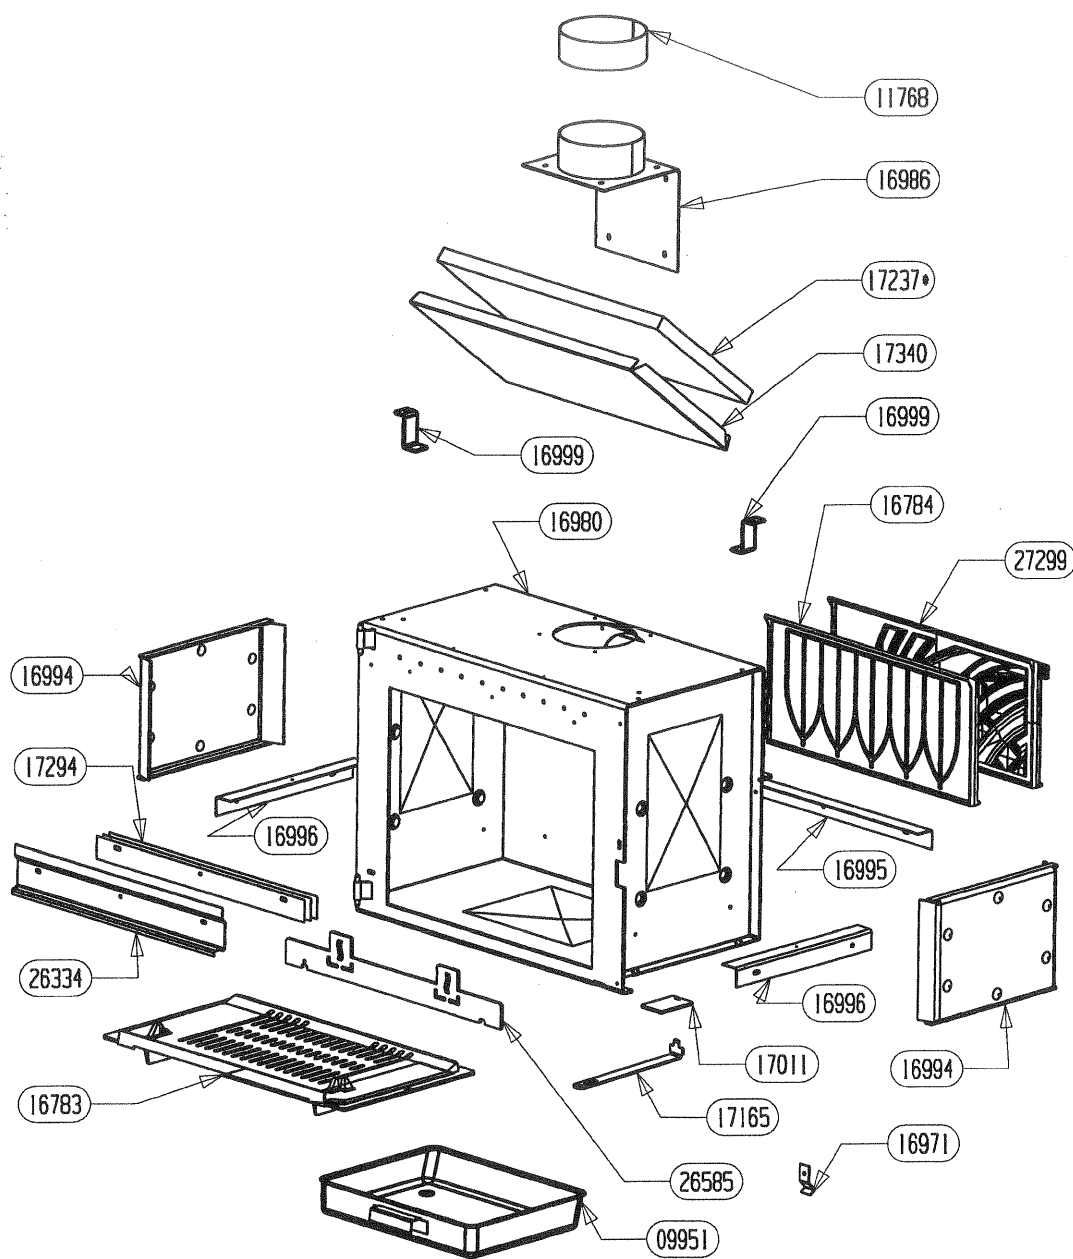

OSUPRA

CHEMINETTE
SERIE VALLAURIS

ENSEMBLE HABILLAGE
EDITION 10/08

CACHE TUYAU BAS	26584	1
PROTECTION ARRIERE CACHE	26579	1
DESSUS	26574	1
PROTECTION DESSUS/ARRIERE	26573	1
AILETTE	26572	1
TRAVERSE SUPERIEURE	26571	1
PROTECTION ARRIERE	26569	1
PROTECTION LATERALE	26568	2
COTE HABILLAGE	26567	2
OMEGA SUPPORT CORPS DE CHAUFFE	26566	2
PROTECTION DE BUCHER	26565	1
ES POIGNEE DE PANIER	26562	1
PANIER	26561	1
TIROIR	26559	1
BAVETTE	26557	1
ARRIERE DE SOCLE	26556	1
EQUERRE	26555	2
PAROI DE BUCHER	26554	2
COTE DE SOCLE	26553	2
AVANT DE SOCLE	26552	1
PLAQUE DE SOL	26551	1
ENTRETOISE LG 16	16920	6
LOGO SUPRA	13015	1
ROULEMENT A BILLES	11464	4
AXE DE POIGNEE	10665	4
DESIGNATION	CODE ARTICLE	QTE

POUR TOUTE COMMANDE DE PIECES D'HABILLAGE, PRECISER IMPERATIVEMENT LA COULEUR!

DETAIL C
SCALE 1/10

OSUPRA

CHEMINETTE
SERIE VALLAURIS

CORPS DE CHAUFFE
EDITION 10/08

POUR TOUTE COMMANDE DE PIECES D'HABILLAGE,
PRECISER IMPERATIVEMENT LA COULEUR!

TIRETTE AIR DE GRILLE	17165	17165	1
SOLE	16783	16783	1
RESSORT DE FERMETURE PB50	16971	16971	1
REGISTRE D'AIR	17011	17011	1
PLAQUE D'ATRE	16784	27299	1
PATTE D'ACCROCHAGE	16999	16999	2
ENS.SOUDE CORPS DE CHAUFFE	16980	16980	1
ENS.SOUDE CENDRIER	09951	09951	1
DOUBLAGE DEFLECTEUR DE FUMEE	17340	17340	1
DEFLECTEUR VITRE	26334	26334	1
DEFLECTEUR VERMICULITE	17237	17237	1
COTE INTERIEUR DE CORPS DE CHAUFFE	16994	16994	2
CHENET VALLAURIS	26585	26585	1
CALAGE DEFLECTEUR	17294	17294	3
BUSE PB50 ENS. SOUDE	16986	16986	1
APPUI LATERAL DE SOLE	16996	16996	2
APPUI ARRIERE DE SOLE	16995	16995	1
ADAPTATEUR BUSE 150-153	11768	11768	1
DESIGNATION	VALLAURIS	VALLAURIS 2	QTE