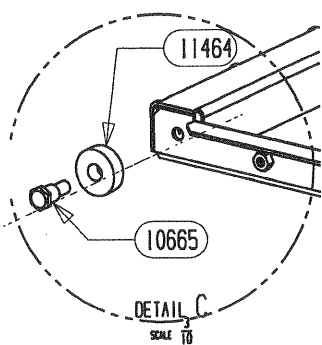

OSUPRA

CHEMINETTE
SERIE VALLAURIS

ENSEMBLE HABILLAGE
EDITION 10/08

CACHE TUYAU BAS	26584	1
PROTECTION ARRIERE CACHE	26579	1
DESSUS	26574	1
PROTECTION DESSUS/ARRIERE	26573	1
AILETTE	26572	1
TRAVERSE SUPERIEURE	26571	1
PROTECTION ARRIERE	26569	1
PROTECTION LATERALE	26568	2
COTE HABILLAGE	26567	2
OMEGA SUPPORT CORPS DE CHAUFFE	26566	2
PROTECTION DE BUCHER	26565	1
ES POIGNEE DE PANIER	26562	1
PANIER	26561	1
TIROIR	26559	1
BAVETTE	26557	1
ARRIERE DE SOCLE	26556	1
EQUERRE	26555	2
PAROI DE BUCHER	26554	2
COTE DE SOCLE	26553	2
AVANT DE SOCLE	26552	1
PLAQUE DE SOL	26551	1
ENTRETOISE LG 16	16920	6
LOGO SUPRA	13015	1
ROULEMENT A BILLES	11464	4
AXE DE POIGNEE	10665	4
DESIGNATION	CODE ARTICLE	QTE

POUR TOUTE COMMANDE DE PIECES D'HABILLAGE, PRECISER IMPERATIVEMENT LA COULEUR!

DETAIL C
SCALE 1/10