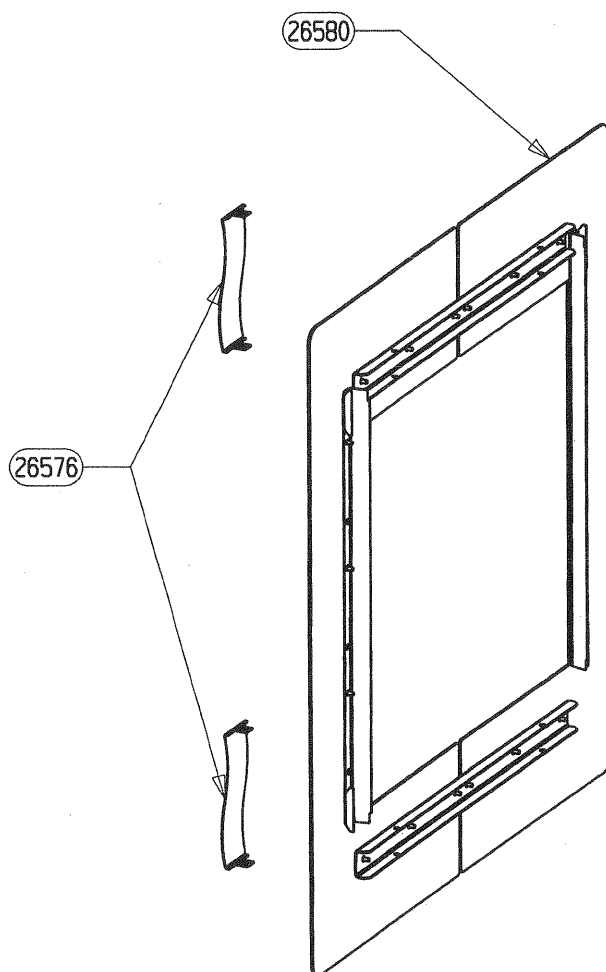

OSUPRA

CHEMINETTE
SERIE VALLAURIS

ENSEMBLE FACADE 03/06/10/17/25
EDITION 10/08

POUR TOUTE COMMANDE DE PIECES D'HABILLAGE, PRECISER IMPERATIVEMENT LA COULEUR!

26576	DECOR INOX	2
26580	EM FACADE	1
CODE	DESIGNATION	QTE