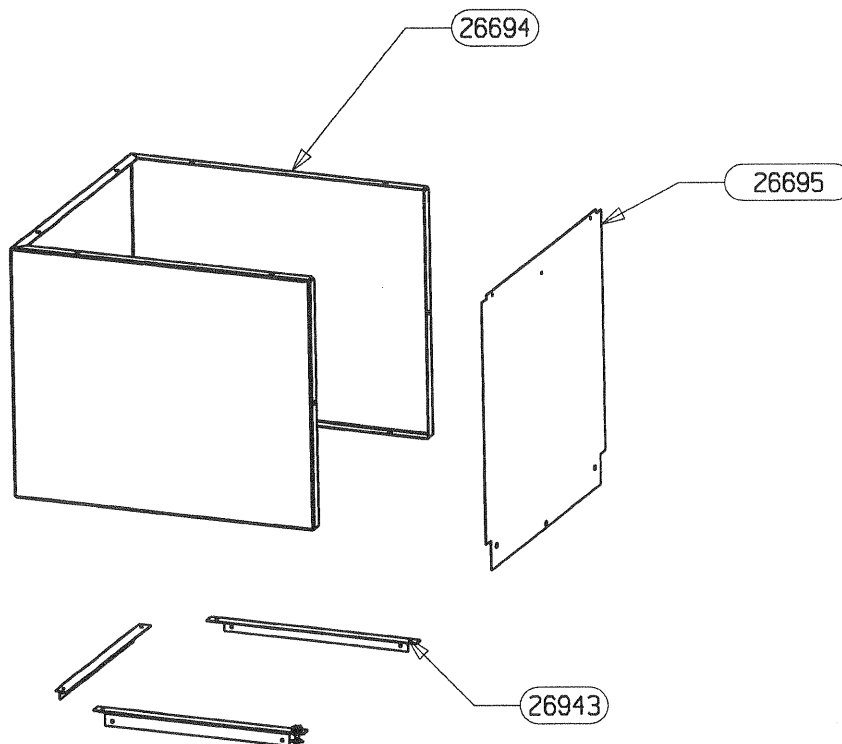

OSUPRA

CHEMINETTE
SERIE VALLAURIS

ENSEMBLE REHAUSSE A 3 metres
EDITION 10/08

POUR TOUTE COMMANDE DE PIECES D'HABILLAGE,
PRECISER IMPERATIVEMENT LA COULEUR!

26943	CORNIERE	3
26695	DEFLECTEUR ARRIERE	1
26694	REHAUSSE DE CACHE TUYAU	1
CODE ARTICLE	DESIGNATION	QTE