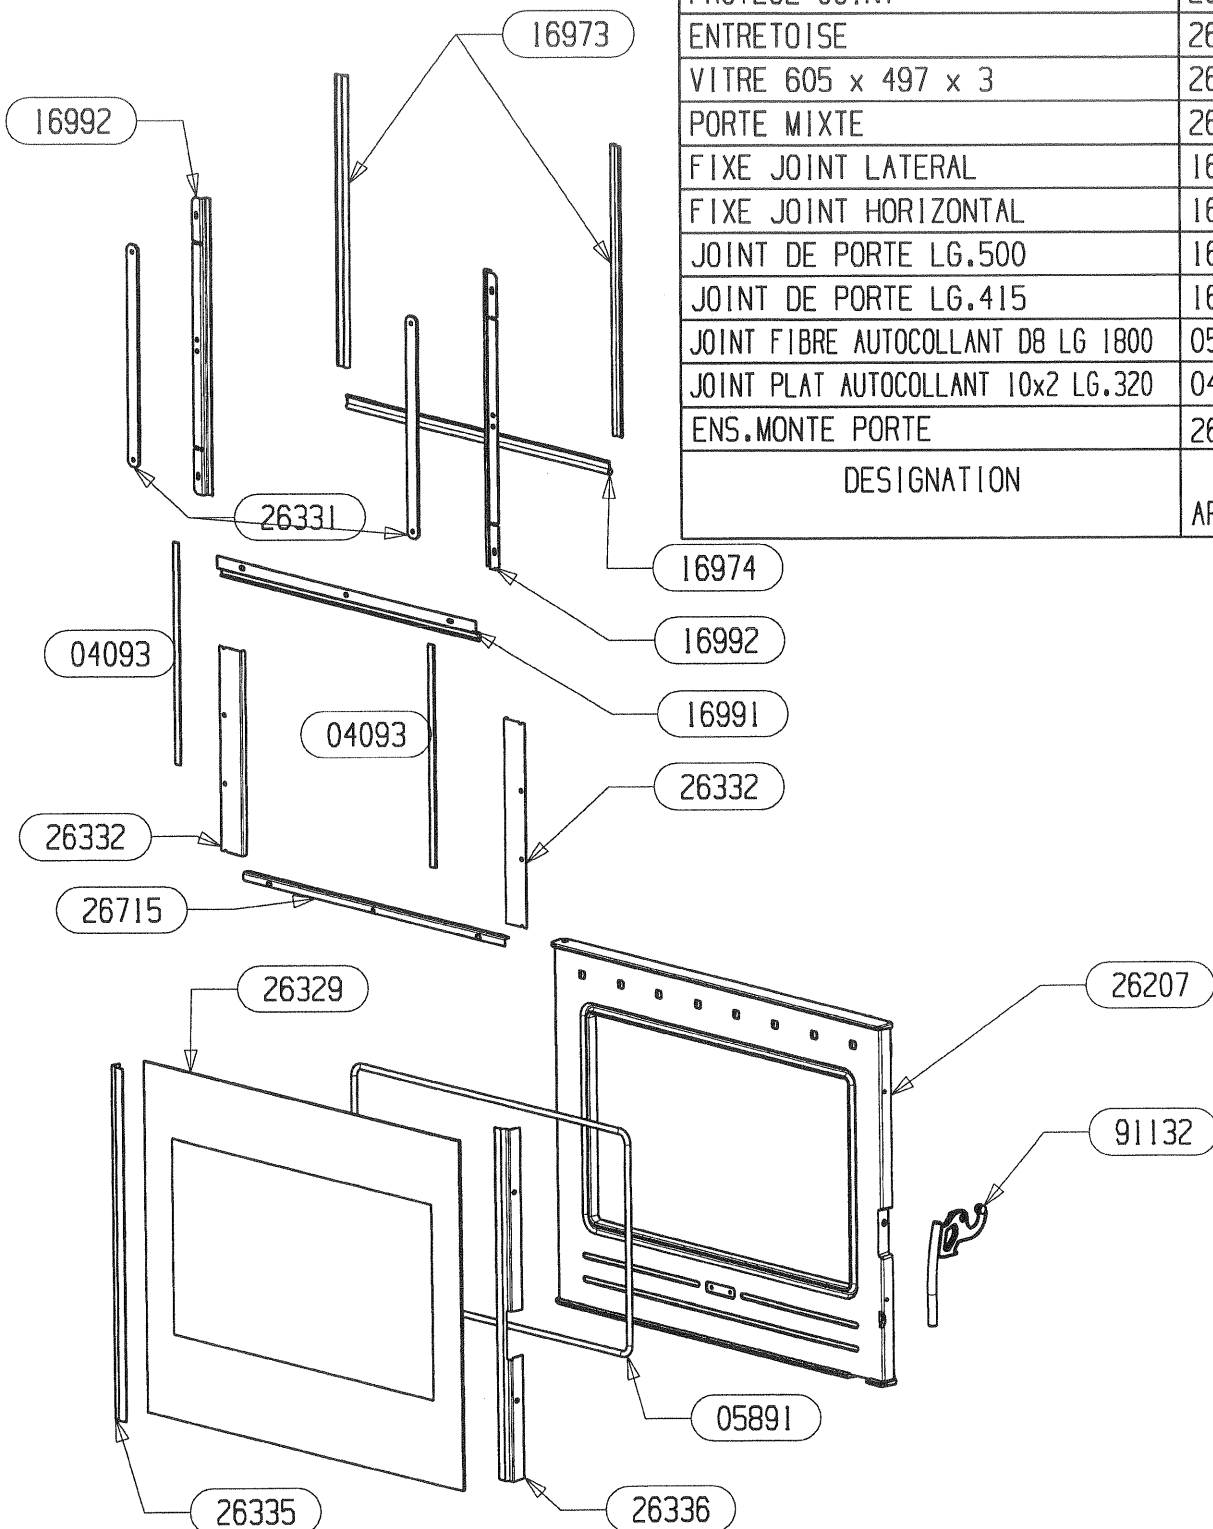

POUR TOUTE COMMANDE DE PIECES
D'HABILLAGE, PRECISER IMPERATI-
VEMENT LA COULEUR!

ENSEMBLE MONTE POIGNEE RONDE	91132	1
BAVETTE	26715	1
FIXE VITRE DROIT	26336	1
FIXE VITRE GAUCHE	26335	1
PROTEGE JOINT	26332	2
ENTRETOISE	26331	2
VITRE 605 x 497 x 3	26329	1
PORTE MIXTE	26207	1
FIXE JOINT LATERAL	16992	2
FIXE JOINT HORIZONTAL	16991	1
JOINT DE PORTE LG.500	16974	1
JOINT DE PORTE LG.415	16973	2
JOINT FIBRE AUTOCOLLANT D8 LG 1800	05891	1
JOINT PLAT AUTOCOLLANT 10x2 LG.320	04093	2
ENS.MONTE PORTE	26330	1
DESIGNATION	CODE ARTICLE	QTE