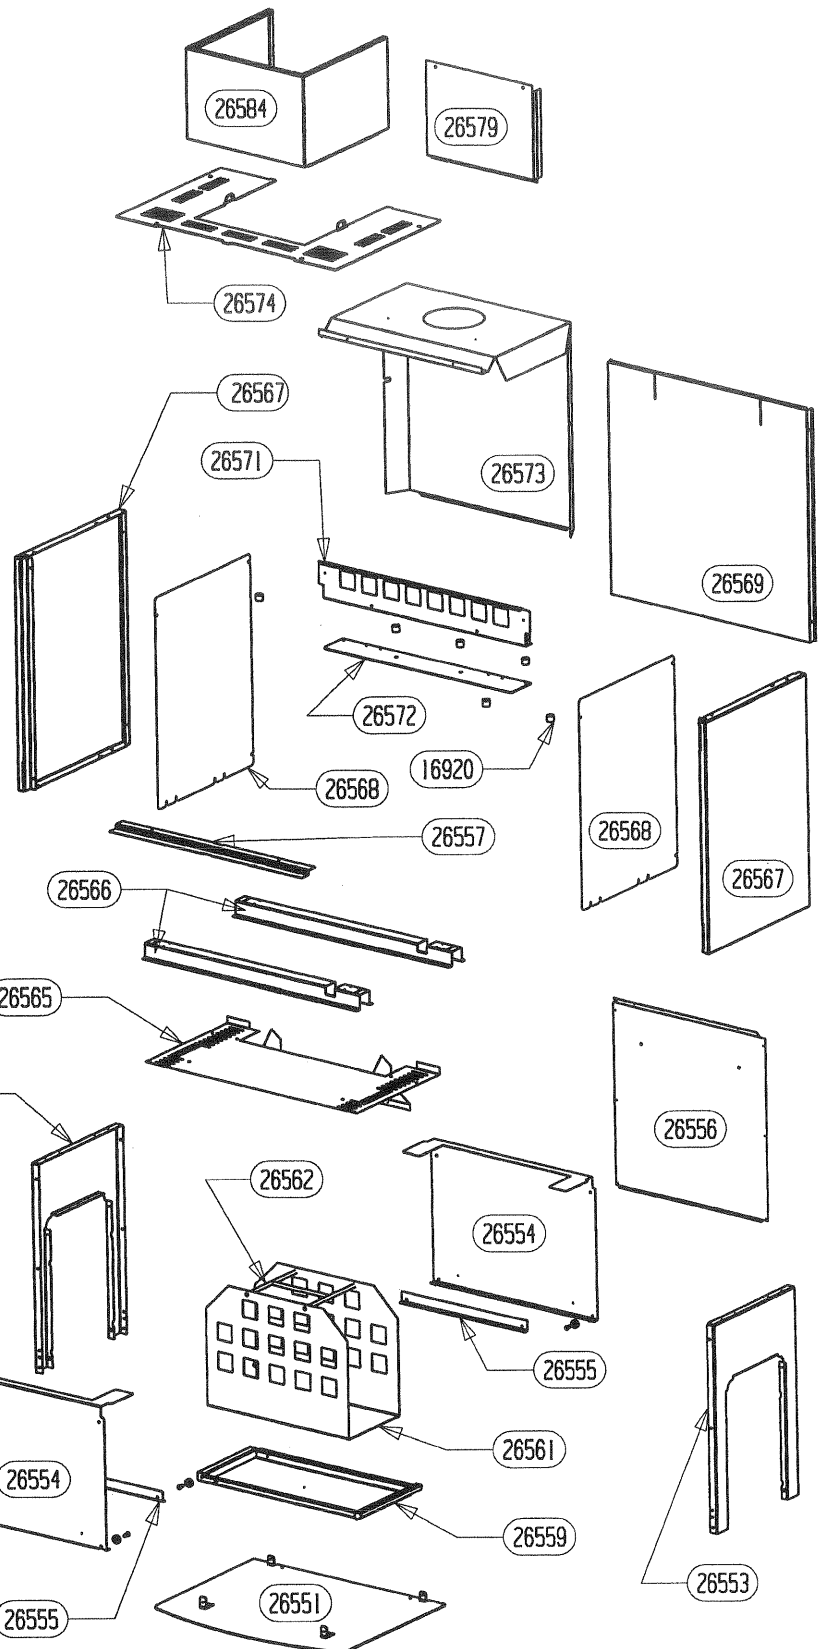

OSUPRA

CHEMINETTE
SERIE VALLAURIS

ENSEMBLE HABILLAGE
EDITION 10/08

CACHE TUYAU BAS	26584	1
PROTECTION ARRIERE CACHE	26579	1
DESSUS	26574	1
PROTECTION DESSUS/ARRIERE	26573	1
AILETTE	26572	1
TRAVERSE SUPERIEURE	26571	1
PROTECTION ARRIERE	26569	1
PROTECTION LATERALE	26568	2
COTE HABILLAGE	26567	2
OMEGA SUPPORT CORPS DE CHAUFFE	26566	2
PROTECTION DE BUCHER	26565	1
ES POIGNEE DE PANIER	26562	1
PANIER	26561	1
TIROIR	26559	1
BAVETTE	26557	1
ARRIERE DE SOCLE	26556	1
EQUERRE	26555	2
PAROI DE BUCHER	26554	2
COTE DE SOCLE	26553	2
AVANT DE SOCLE	26552	1
PLAQUE DE SOL	26551	1
ENTRETOISE LG 16	16920	6
LOGO SUPRA	13015	1
ROULEMENT A BILLES	11464	4
AXE DE POIGNEE	10665	4
DESIGNATION	CODE ARTICLE	QTE

POUR TOUTE COMMANDE DE PIECES D'HABILLAGE, PRECISER IMPERATIVEMENT LA COULEUR!

DETAIL C
SCALE 1/10

OSUPRA

CHEMINETTE
SERIE VALLAURIS

CORPS DE CHAUFFE
EDITION 10/08

POUR TOUTE COMMANDE DE PIECES D'HABILLAGE,
PRECISER IMPERATIVEMENT LA COULEUR!

TIRETTE AIR DE GRILLE	17165	17165	1
SOLE	16783	16783	1
RESSORT DE FERMETURE PB50	16971	16971	1
REGISTRE D'AIR	17011	17011	1
PLAQUE D'ATRE	16784	27299	1
PATTE D'ACCROCHAGE	16999	16999	2
ENS.SOUDE CORPS DE CHAUFFE	16980	16980	1
ENS.SOUDE CENDRIER	09951	09951	1
DOUBLAGE DEFLECTEUR DE FUMEE	17340	17340	1
DEFLECTEUR VITRE	26334	26334	1
DEFLECTEUR VERMICULITE	17237	17237	1
COTE INTERIEUR DE CORPS DE CHAUFFE	16994	16994	2
CHENET VALLAURIS	26585	26585	1
CALAGE DEFLECTEUR	17294	17294	3
BUSE PB50 ENS. SOUDE	16986	16986	1
APPUI LATERAL DE SOLE	16996	16996	2
APPUI ARRIERE DE SOLE	16995	16995	1
ADAPTATEUR BUSE 150-153	11768	11768	1
DESIGNATION	VALLAURIS	VALLAURIS 2	QTE