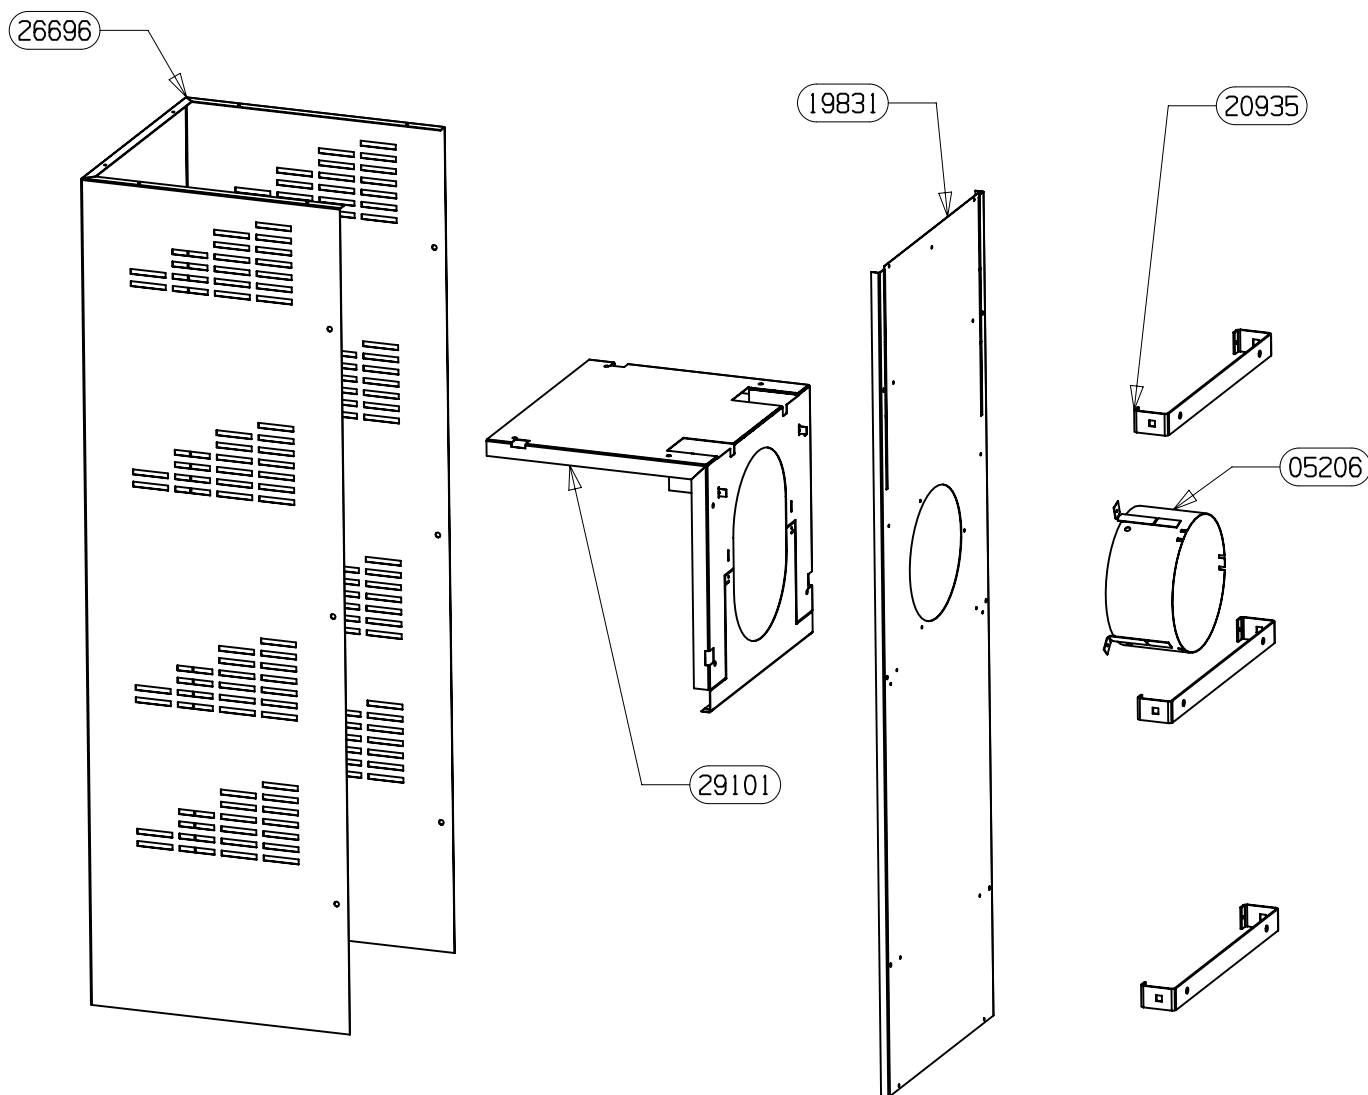

POUR TOUTE COMMANDE DE PIECES D'HABILLAGE,
PRECISER IMPERATIVEMENT LA COULEUR!

29101	DEFLECTEUR DE CACHE TUYAU	1
19831	ARRIERE POUR CACHE TUYAU	1
20935	PATTE D'ACCROCHE MURALE	3
05206	MANCHE DIAMETRE 180	1
26696	CACHE TUYAU VALLAURIS	1
CODE ARTICLE	DESIGNATION	QTE