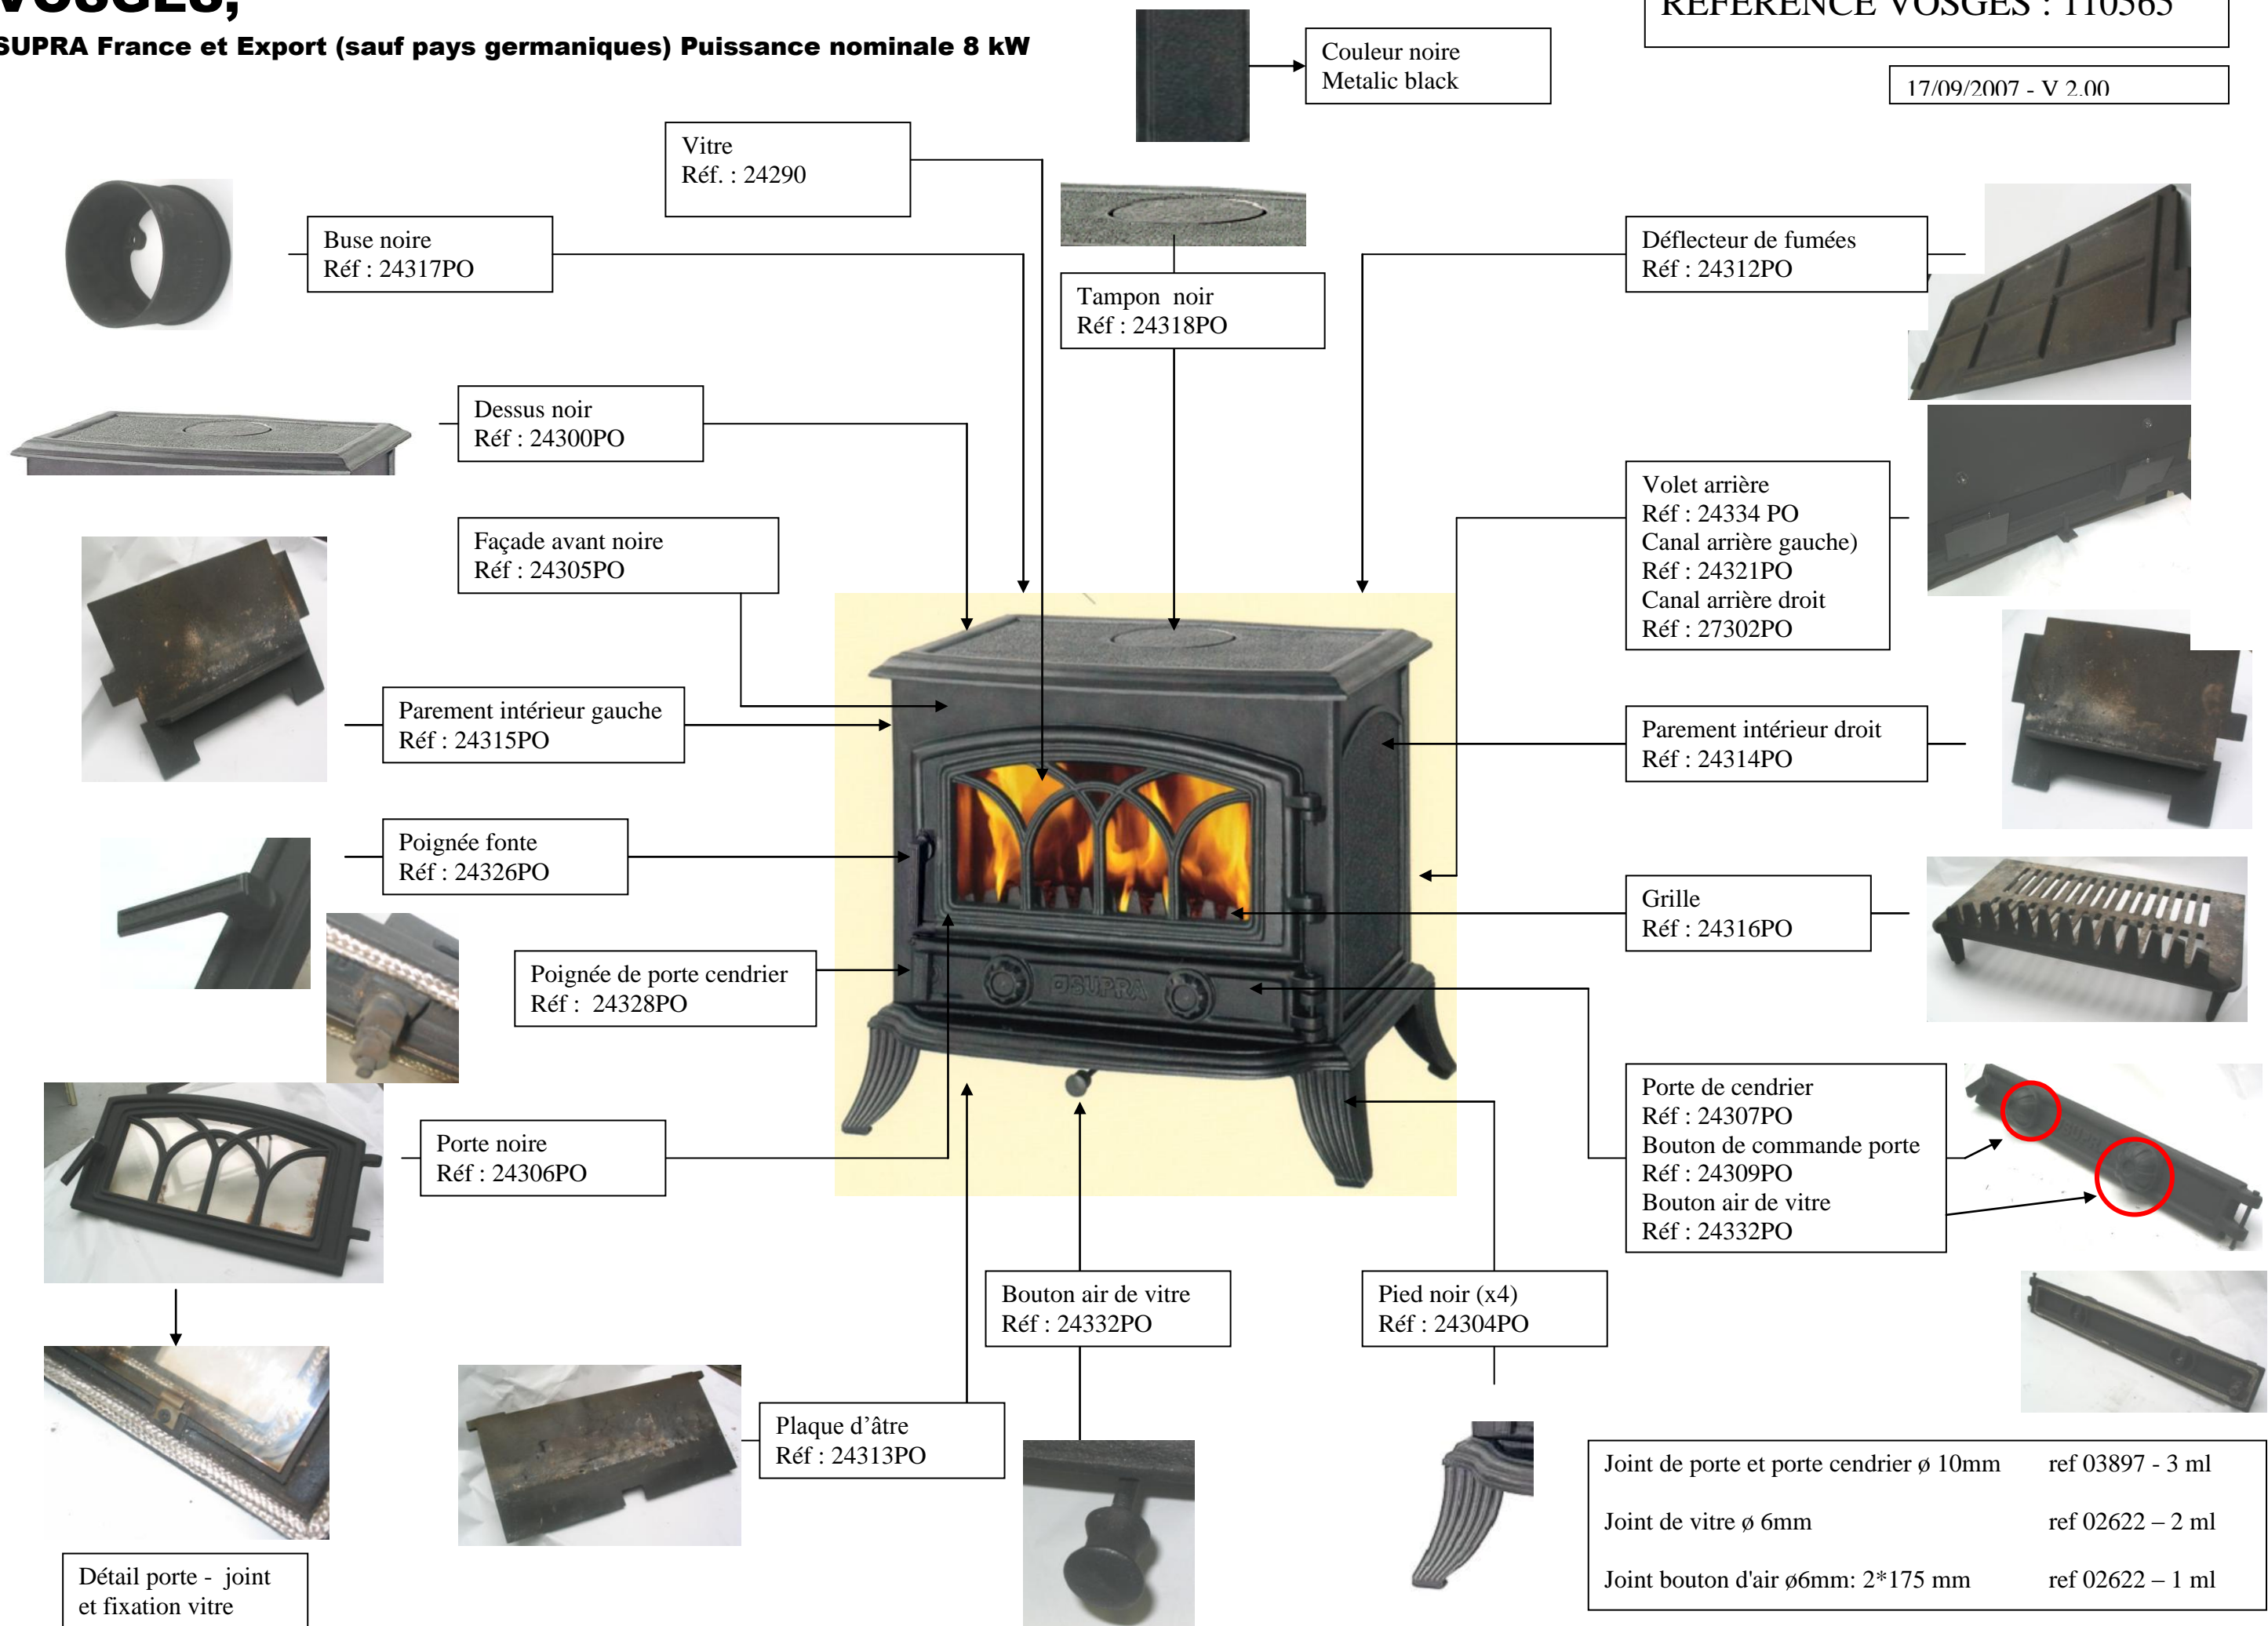

VOSGES,

SUPRA France et Export (sauf pays germaniques) Puissance nominale 8 kW

REFERENCE VOSGES : 110565

17/09/2007 - V 2.00

Détail porte - joint et fixation vitre

Joint de porte et porte cendrier ø 10mm	ref 03897 - 3 ml
Joint de vitre ø 6mm	ref 02622 - 2 ml
Joint bouton d'air ø6mm: 2*175 mm	ref 02622 - 1 ml