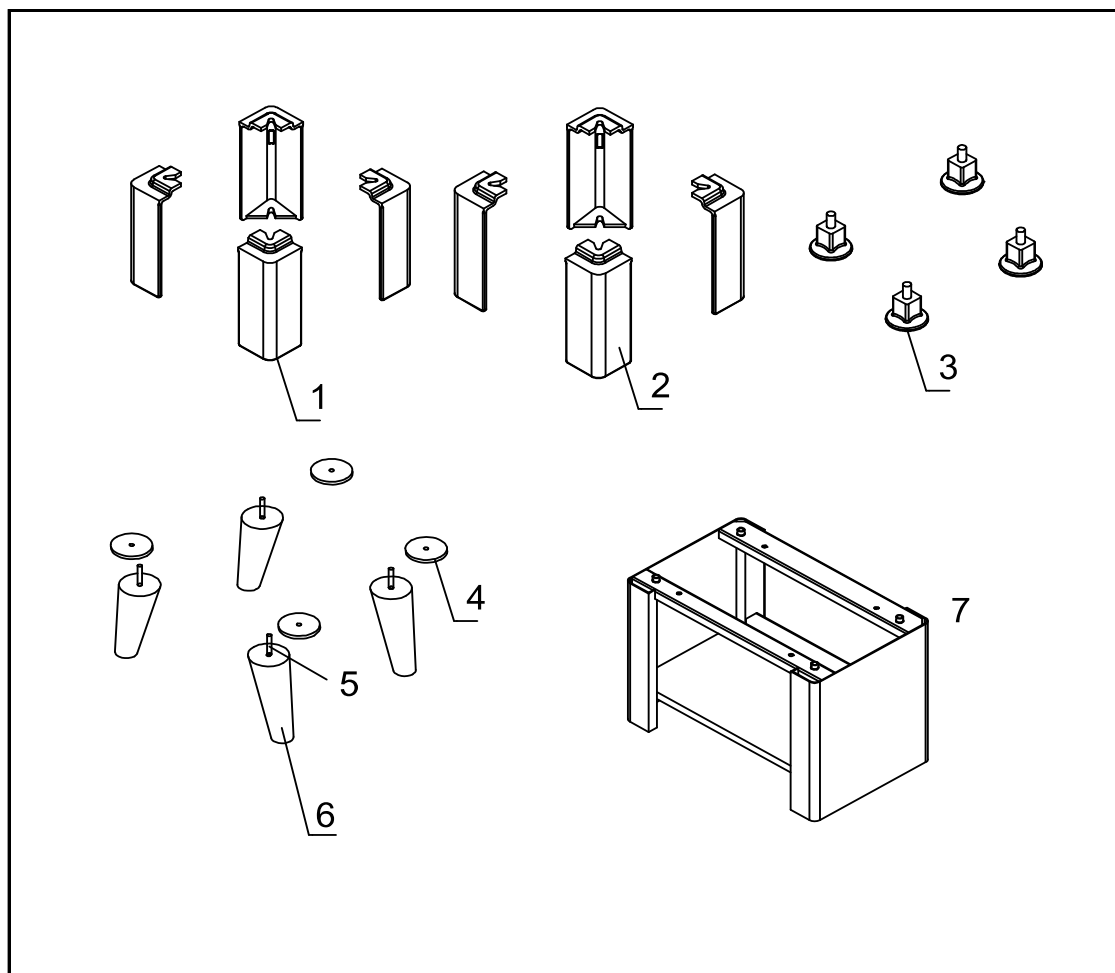

## VUE ÉCLATÉE - LISTE DES PIÈCES DÉTACHÉES EXPLODED VIEW - SPARE PARTS LIST

**ODELYA**  
FR9016140B

**ODELYA BÛCHER**  
FR9016150B

**ODELYA RABAISSÉ**  
FR9016160B

N° REF	DESCRIPTION	QTÉ
1 FR0200130B	BUSE	1
2 FR0109290B	DESSUS	1
3 FR0109300B	DEFLECTEUR SUPERIEUR	1
4 FR0109310B	DEFLECTEUR	1
5 FR0109320B	VERMICULITE GAUCHE	1
6 FR0109330B	VERMICULITE DROIT	1
7 FR0109340B	SOLE	1
8 FR0200100B	GRILLE	1
9 FR0109360B	CENDRIER	1
10 FR0200140B	TAMPON	1
11 FR0200230B	SUPPORT TAMPON	1
12 FR0109370B	TOLE DE CONVECTION	1
13 FR0111120B	PLAQUE D'ATRE	1

N° REF	DESCRIPTION	QTÉ
1 FR0033930B	JOINT DE PORTE (10 mm)	2,7 m
2 FR0010610B	JOINT DE VITRE (8 mm)	1,7 m
3 FR0109400B	PLAQUETTE FIXE VITRE	4
4 FR0109410B	VITRE (517X366 mm)	1
5A FR0109420B	PORTE (CADRE)	1
5B FR0109430B	PORTE (CADRE)	1
NON VUE FR0111130B	PORTE COMPLETE	1
NON VUE FR0111140B	PORTE COMPLETE	1

N° REF	DESCRIPTION	QTÉ
1 FR0109010B	KIT POIGNEE (F.14)	1
1 FR0111110B	KIT POIGNEE (F.16)	1
2 FR0109020B	CHARNIERE	2
3 FR0109030B	SUPPORT CHARNIERE	2
4 FR0109440B	TOLE COMMANDE AIR	1
5 FR0109450B	COMMANDE AIR GA.	1
6 FR0109460B	COMMANDE AIR DR.	1

N° REF	DESCRIPTION	QTÉ
1 -	-	-
2 FR0109470B	PIED FONTE H. 210 mm	1
3 FR0109090B	PIED RABAISSE	1
4 FR0109480B	PROTECTION PIED BOIS	1
5+6 FR0109490B	PIED BOIS	1
7 FR0109500B	BÛCHER	1