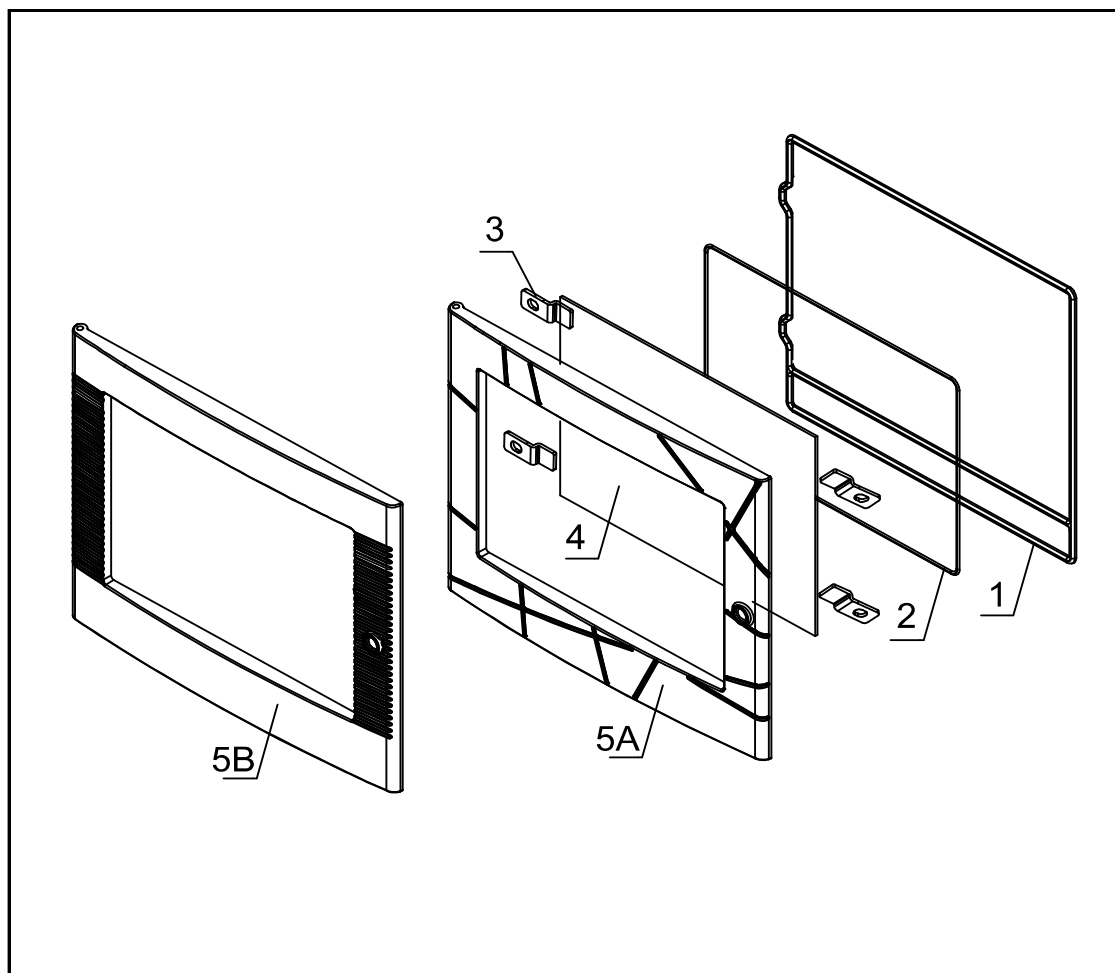

## VUE ÉCLATÉE - LISTE DES PIÈCES DÉTACHÉES EXPLODED VIEW - SPARE PARTS LIST

**ODELYA**  
FR9016140B

**ODELYA BÛCHER**  
FR9016150B

**ODELYA RABAISSÉ**  
FR9016160B

N° REF	DESCRIPTION	QTÉ
1 FR0200130B	BUSE	1
2 FR0109290B	DESSUS	1
3 FR0109300B	DEFLECTEUR SUPERIEUR	1
4 FR0109310B	DEFLECTEUR	1
5 FR0109320B	VERMICULITE GAUCHE	1
6 FR0109330B	VERMICULITE DROIT	1
7 FR0109340B	SOLE	1
8 FR0200100B	GRILLE	1
9 FR0109360B	CENDRIER	1
10 FR0200140B	TAMPON	1
11 FR0200230B	SUPPORT TAMPON	1
12 FR0109370B	TOLE DE CONVECTION	1
13 FR0111120B	PLAQUE D'ATRE	1

N° REF	DESCRIPTION	QTÉ
1 FR0033930B	JOINT DE PORTE (10 mm)	2,7 m
2 FR0010610B	JOINT DE VITRE (8 mm)	1,7 m
3 FR0109400B	PLAQUETTE FIXE VITRE	4
4 FR0109410B	VITRE (517X366 mm)	1
5A FR0109420B	PORTE (CADRE)	1
5B FR0109430B	PORTE (CADRE)	1
NON VUE FR0111130B	PORTE COMPLETE	1
NON VUE FR0111140B	PORTE COMPLETE	1