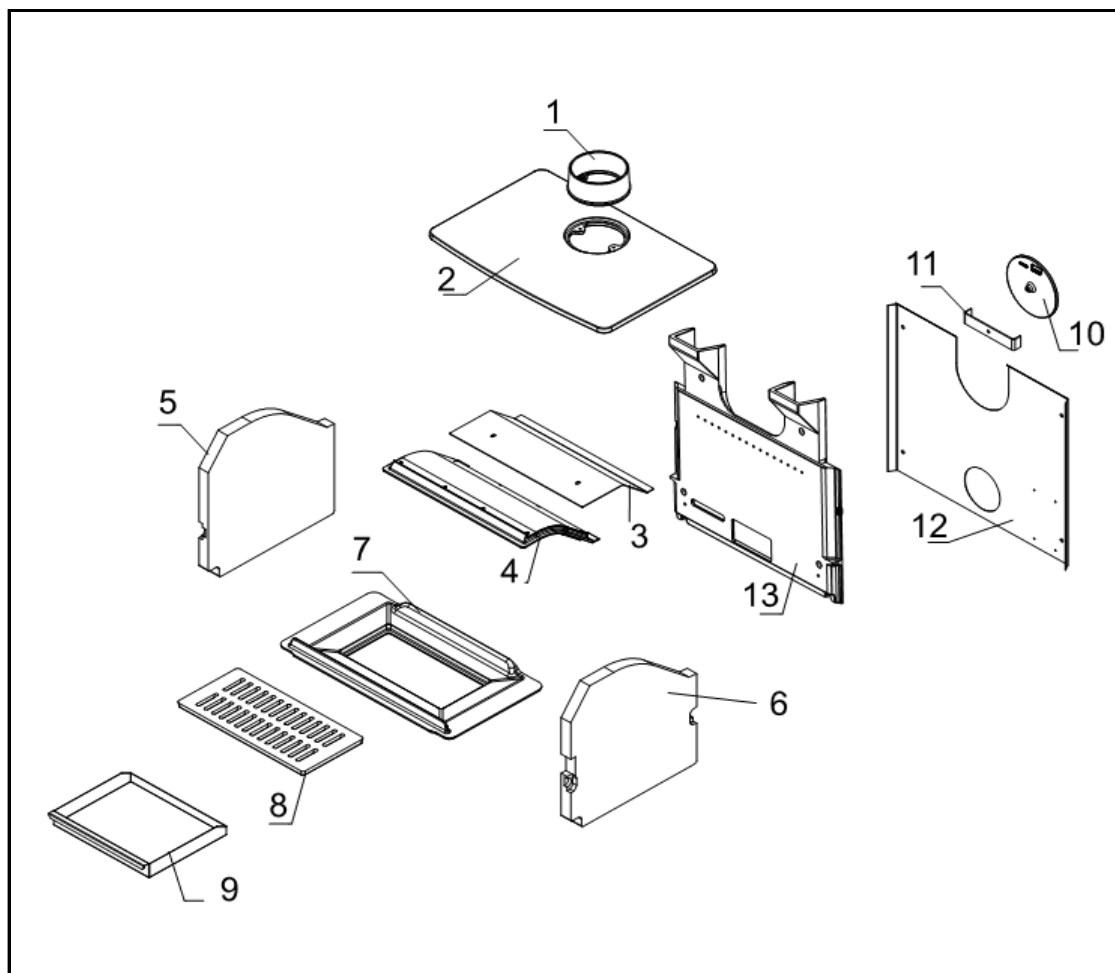

## VUE ÉCLATÉE - LISTE DES PIÈCES DÉTACHÉES EXPLODED VIEW - SPARE PARTS LIST

**ODELYA**  
FR9016140B

**ODELYA BÛCHER**  
FR9016150B

**ODELYA RABAISSÉ**  
FR9016160B

N° REF	DESCRIPTION	QTÉ
1 FR0200130B	BUSE	1
2 FR0109290B	DESSUS	1
3 FR0109300B	DEFLECTEUR SUPERIEUR	1
4 FR0109310B	DEFLECTEUR	1
5 FR0109320B	VERMICULITE GAUCHE	1
6 FR0109330B	VERMICULITE DROIT	1
7 FR0109340B	SOLE	1
8 FR0200100B	GRILLE	1
9 FR0109360B	CENDRIER	1
10 FR0200140B	TAMPON	1
11 FR0200230B	SUPPORT TAMPON	1
12 FR0109370B	TOLE DE CONVECTION	1
13 FR0111120B	PLAQUE D'ATRE	1

N° REF	DESCRIPTION	QTÉ
1 FR0033930B	JOINT DE PORTE (10 mm)	2,7 m
2 FR0010610B	JOINT DE VITRE (8 mm)	1,7 m
3 FR0109400B	PLAQUETTE FIXE VITRE	4
4 FR0109410B	VITRE (517X366 mm)	1
5A FR0109420B	PORTE (CADRE)	1
5B FR0109430B	PORTE (CADRE)	1
NON VUE FR0111130B	PORTE COMPLETE	1
NON VUE FR0111140B	PORTE COMPLETE	1