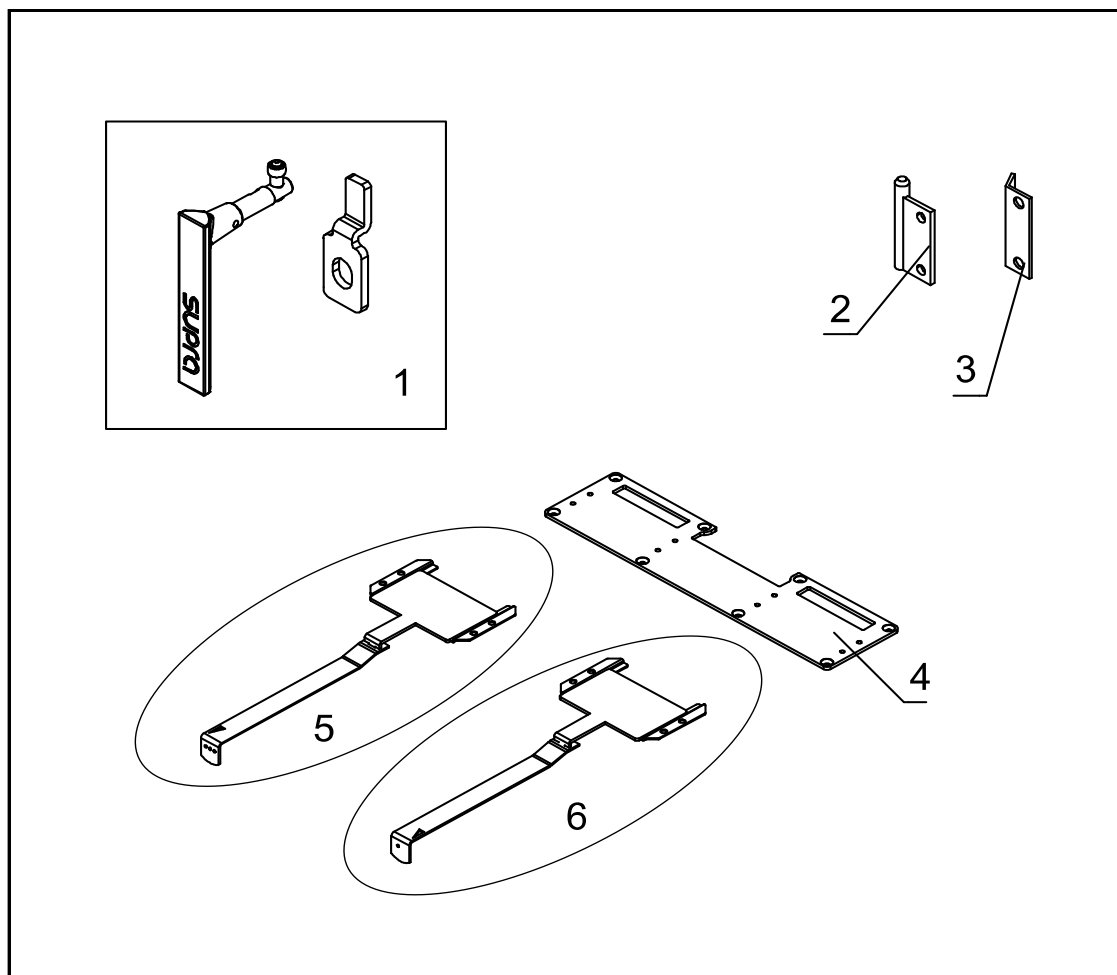

## VUE ÉCLATÉE - LISTE DES PIÈCES DÉTACHÉES EXPLODED VIEW - SPARE PARTS LIST

**ODELYA**  
FR9016140B

**ODELYA BÛCHER**  
FR9016150B

**ODELYA RABAISSÉ**  
FR9016160B

N° REF	DESCRIPTION	QTÉ
1 FR0200130B	BUSE	1
2 FR0109290B	DESSUS	1
3 FR0109300B	DEFLECTEUR SUPERIEUR	1
4 FR0109310B	DEFLECTEUR	1
5 FR0109320B	VERMICULITE GAUCHE	1
6 FR0109330B	VERMICULITE DROIT	1
7 FR0109340B	SOLE	1
8 FR0200100B	GRILLE	1
9 FR0109360B	CENDRIER	1
10 FR0200140B	TAMPON	1
11 FR0200230B	SUPPORT TAMPON	1
12 FR0109370B	TOLE DE CONVECTION	1
13 FR0111120B	PLAQUE D'ATRE	1

N° REF	DESCRIPTION	QTÉ
1 FR0033930B	JOINT DE PORTE (10 mm)	2,7 m
2 FR0010610B	JOINT DE VITRE (8 mm)	1,7 m
3 FR0109400B	PLAQUETTE FIXE VITRE	4
4 FR0109410B	VITRE (517X366 mm)	1
5A FR0109420B	PORTE (CADRE)	1
5B FR0109430B	PORTE (CADRE)	1
NON VUE FR0111130B	PORTE COMPLETE	1
NON VUE FR0111140B	PORTE COMPLETE	1

N° REF	DESCRIPTION	QTÉ
1 FR0109010B	KIT POIGNEE (F.14)	1
1 FR0111110B	KIT POIGNEE (F.16)	1
2 FR0109020B	CHARNIERE	2
3 FR0109030B	SUPPORT CHARNIERE	2
4 FR0109440B	TOLE COMMANDE AIR	1
5 FR0109450B	COMMANDE AIR GA.	1
6 FR0109460B	COMMANDE AIR DR.	1

N° REF	DESCRIPTION	QTÉ
1 -	-	-
2 FR0109470B	PIED FONTE H. 210 mm	1
3 FR0109090B	PIED RABAISSE	1
4 FR0109480B	PROTECTION PIED BOIS	1
5+6 FR0109490B	PIED BOIS	1
7 FR0109500B	BÛCHER	1